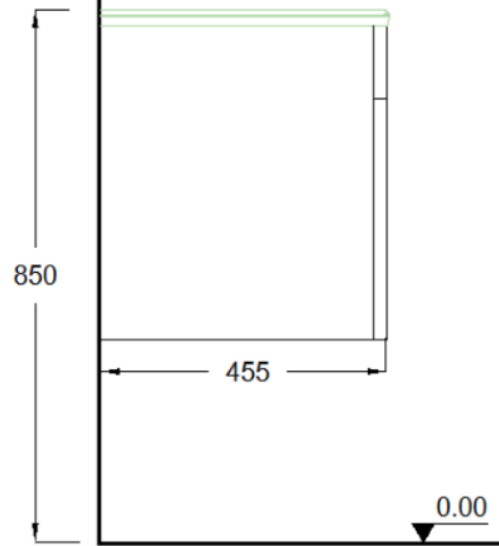

TEKNİK ÇİZİMLER

ÖN GÖRÜNÜŞ

YAN GÖRÜNÜŞ

TIERRA 60 CM AYNALI DOLAP

ÖN GÖRÜNÜŞ

YAN GÖRÜNÜŞ

TERRA 60 CM LAVABO DOLABI

TEKNİK ÇİZİMLER

ÖN GÖRÜNÜŞ

YAN GÖRÜNÜŞ

TIERRA 80 CM AYNALI DOLAP

ÖN GÖRÜNÜŞ

YAN GÖRÜNÜŞ

TIERRA 80 CM LAVABO DOLABI

TEKNİK ÇİZİMLER

ÖN GÖRÜNÜŞ

YAN GÖRÜNÜŞ

TIERRA 100 CM AYNALI DOLAP

ÖN GÖRÜNÜŞ

YAN GÖRÜNÜŞ

TIERRA 100 CM LAVABO DOLABI

TEKNİK ÇİZİMLER