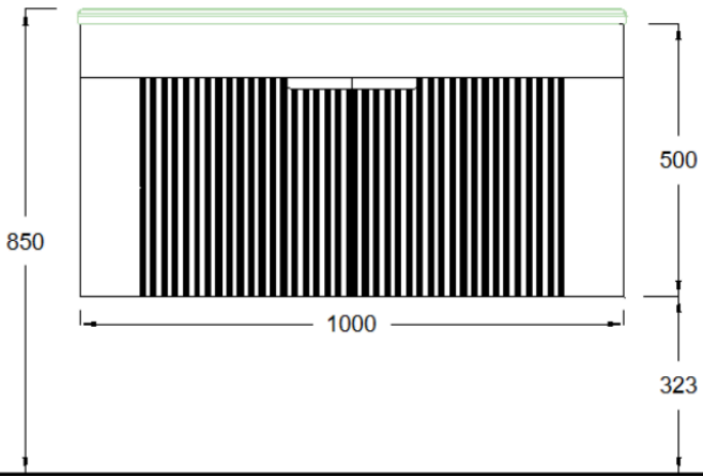

TEKNİK ÇİZİMLER

TIERRA 100 CM AYNALI DOLAP

ÖN GÖRÜNÜŞ