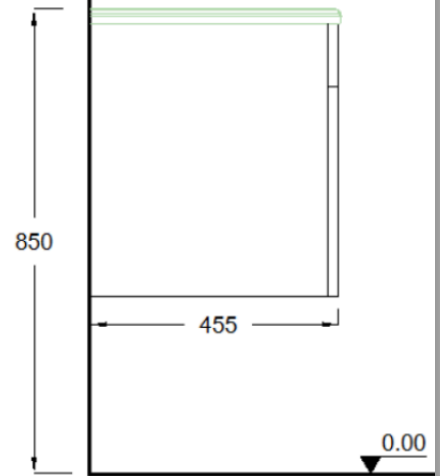

TEKNİK ÇİZİMLER

ÖN GÖRÜNÜŞ

YAN GÖRÜNÜŞ

TIERRA 60 CM AYNALI DOLAP

ÖN GÖRÜNÜŞ

YAN GÖRÜNÜŞ

TERRA 60 CM LAVABO DOLABI

TEKNİK ÇİZİMLER

ÖN GÖRÜNÜŞ

YAN GÖRÜNÜŞ

TIERRA 80 CM AYNALI DOLAP

ÖN GÖRÜNÜŞ

YAN GÖRÜNÜŞ

TIERRA 80 CM LAVABO DOLABI

TEKNİK ÇİZİMLER

ÖN GÖRÜNÜŞ

YAN GÖRÜNÜŞ

TIERRA 100 CM AYNALI DOLAP

ÖN GÖRÜNÜŞ

YAN GÖRÜNÜŞ

TIERRA 100 CM LAVABO DOLABI

TEKNİK ÇİZİMLER