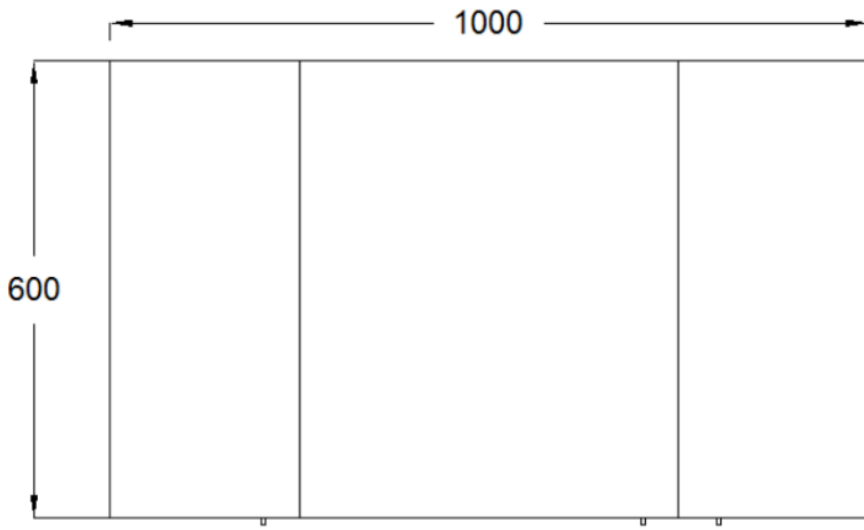

ÖN GÖRÜNÜŞ

YAN GÖRÜNÜŞ

TIERRA 80 CM AYNALI DOLAP

ÖN GÖRÜNÜŞ

YAN GÖRÜNÜŞ

TIERRA 80 CM LAVABO DOLABI

TEKNİK ÇİZİMLER

ÖN GÖRÜNÜŞ