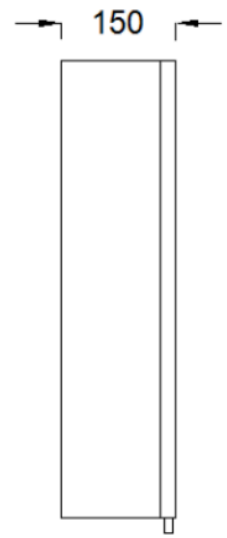

TEKNİK ÇİZİMLER

ÖN GÖRÜNÜŞ

YAN GÖRÜNÜŞ

TIERRA 60 CM AYNALI DOLAP

ÖN GÖRÜNÜŞ

YAN GÖRÜNÜŞ

TERRA 60 CM LAVABO DOLABI

TEKNİK ÇİZİMLER

ÖN GÖRÜNÜŞ

YAN GÖRÜNÜŞ

TIERRA 80 CM AYNALI DOLAP

ÖN GÖRÜNÜŞ

YAN GÖRÜNÜŞ

TIERRA 80 CM LAVABO DOLABI

TEKNİK ÇİZİMLER

ÖN GÖRÜNÜŞ

YAN GÖRÜNÜŞ

TIERRA 100 CM AYNALI DOLAP

ÖN GÖRÜNÜŞ

YAN GÖRÜNÜŞ

TIERRA 100 CM LAVABO DOLABI

TEKNİK ÇİZİMLER