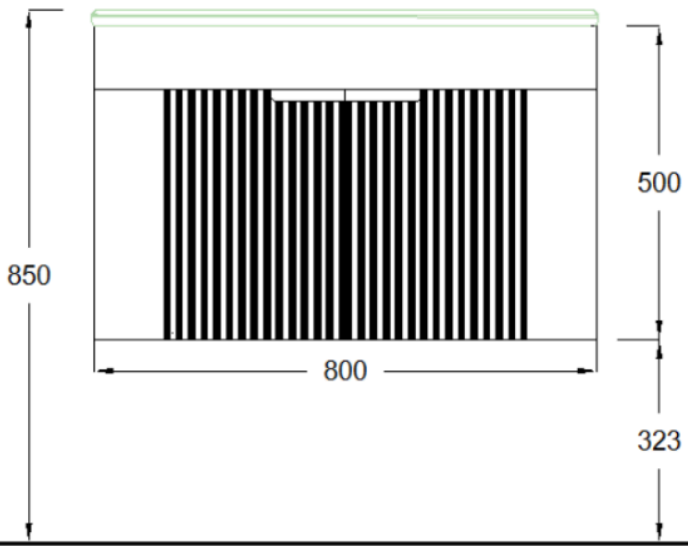

ÖN GÖRÜNÜŞ

YAN GÖRÜNÜŞ

TIERRA 80 CM AYNALI DOLAP

ÖN GÖRÜNÜŞ

YAN GÖRÜNÜŞ

TIERRA 80 CM LAVABO DOLABI

TEKNİK ÇİZİMLER

ÖN GÖRÜNÜŞ