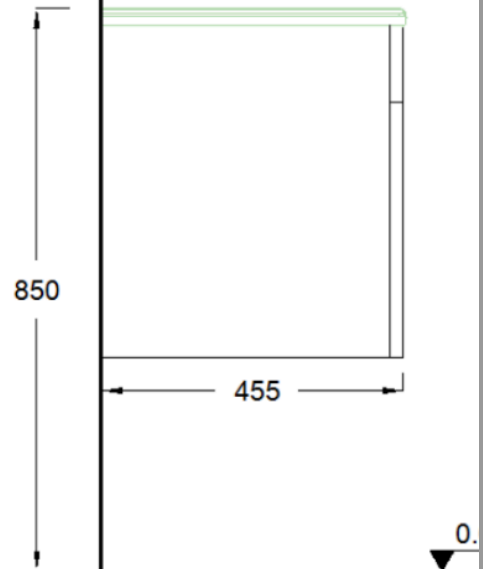

TEKNİK ÇİZİMLER

ÖN GÖRÜNÜŞ

YAN GÖRÜNÜŞ

TIERRA 60 CM AYNALI DOLAP

ÖN GÖRÜNÜŞ

YAN GÖRÜNÜŞ

TERRA 60 CM LAVABO DOLABI

TEKNİK ÇİZİMLER

ÖN GÖRÜNÜŞ

YAN GÖRÜNÜŞ

TIERRA 80 CM AYNALI DOLAP

ÖN GÖRÜNÜŞ

YAN GÖRÜNÜŞ

TIERRA 80 CM LAVABO DOLABI

TEKNİK ÇİZİMLER

ÖN GÖRÜNÜŞ

YAN GÖRÜNÜŞ

TIERRA 100 CM AYNALI DOLAP

ÖN GÖRÜNÜŞ

YAN GÖRÜNÜŞ

TIERRA 100 CM LAVABO DOLABI

TEKNİK ÇİZİMLER