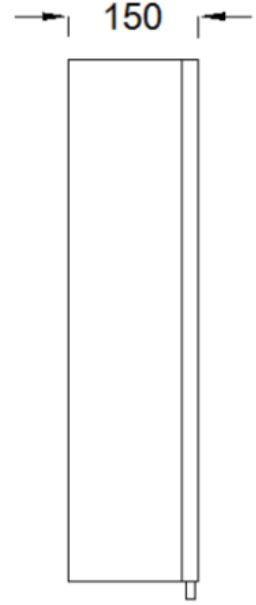

TEKNİK ÇİZİMLER

ÖN GÖRÜNÜŞ

YAN GÖRÜNÜŞ

TIERRA 60 CM AYNALI DOLAP

ÖN GÖRÜNÜŞ

YAN GÖRÜNÜŞ

TERRA 60 CM LAVABO DOLABI

TEKNİK ÇİZİMLER

ÖN GÖRÜNÜŞ

YAN GÖRÜNÜŞ

TIERRA 80 CM AYNALI DOLAP

ÖN GÖRÜNÜŞ

YAN GÖRÜNÜŞ

TIERRA 80 CM LAVABO DOLABI

TEKNİK ÇİZİMLER

ÖN GÖRÜNÜŞ

YAN GÖRÜNÜŞ

TIERRA 100 CM AYNALI DOLAP

ÖN GÖRÜNÜŞ

YAN GÖRÜNÜŞ

TIERRA 100 CM LAVABO DOLABI

TEKNİK ÇİZİMLER