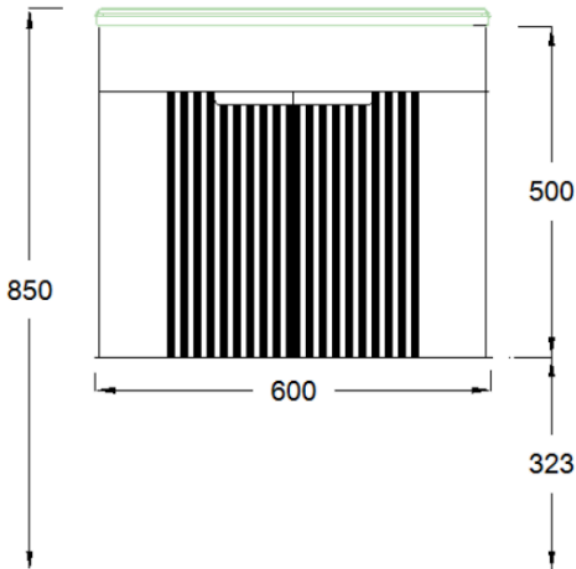

TEKNİK ÇİZİMLER

ÖN GÖRÜNÜŞ

YAN GÖRÜNÜŞ

TIERRA 60 CM AYNALI DOLAP

ÖN GÖRÜNÜŞ

YAN GÖRÜNÜŞ

TERRA 60 CM LAVABO DOLABI

TEKNİK ÇİZİMLER

ÖN GÖRÜNÜŞ

YAN GÖRÜNÜŞ

TIERRA 80 CM AYNALI DOLAP

ÖN GÖRÜNÜŞ

YAN GÖRÜNÜŞ

TIERRA 80 CM LAVABO DOLABI

TEKNİK ÇİZİMLER

ÖN GÖRÜNÜŞ