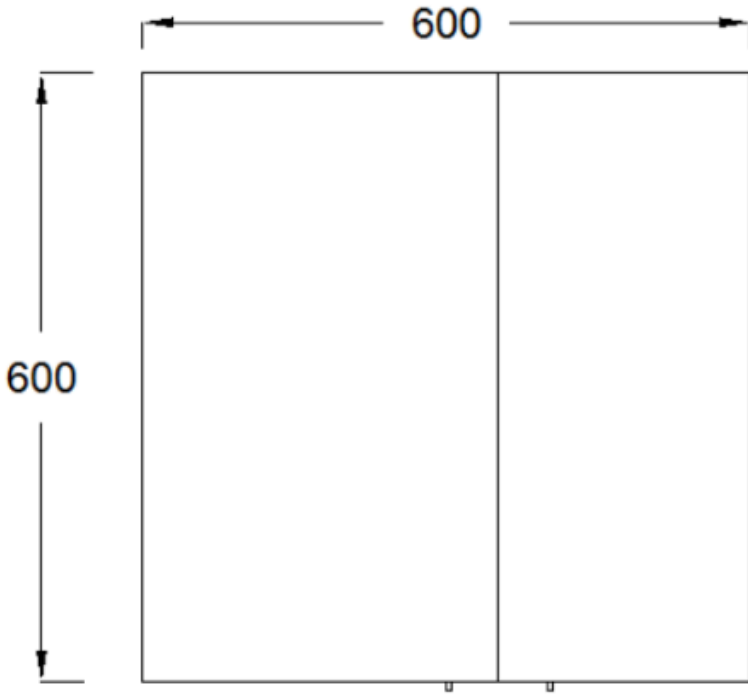

TEKNİK ÇİZİMLER

ÖN GÖRÜNÜŞ

YAN GÖRÜNÜŞ

TIERRA 60 CM AYNALI DOLAP

ÖN GÖRÜNÜŞ

YAN GÖRÜNÜŞ

TERRA 60 CM LAVABO DOLABI

TEKNİK ÇİZİMLER