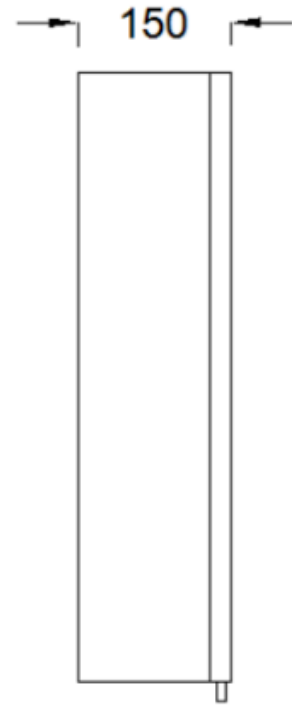

UYUMLU LAVABOLAR

	A143110H	SATURN FLAT LAV 60 CM MOBİLYA GEÇ. (16)H - EXTRA		A143211H	SATURN FLAT LVB 60 MOB GEÇME MAT BEYAZ (16) H -EXT
	A143120H	SATURN FLAT LAVABO 80 CM MOBİLYA GEÇ. (12) H-EXTRA		A143221H	SATURN FLAT LVB 80 MOB GEÇMELİ MAT BEYAZ(12)H- EXT
	A143130H	SATURN FLAT LAVABO 100 CM MOBİLYA GEÇ.(12)H- EXTR		A143231H	SATURN FLAT 100 CM MOB GEÇME MAT BEYAZ (12) H -EXT

TEKNİK ÇİZİMLER

ÖN GÖRÜNÜŞ

YAN GÖRÜNÜŞ

TIERRA 60 CM AYNALI DOLAP

ÖN GÖRÜNÜŞ

YAN GÖRÜNÜŞ

TERRA 60 CM LAVABO DOLABI

TEKNİK ÇİZİMLER

ÖN GÖRÜNÜŞ

YAN GÖRÜNÜŞ

TIERRA 80 CM AYNALI DOLAP

ÖN GÖRÜNÜŞ

YAN GÖRÜNÜŞ

TIERRA 80 CM LAVABO DOLABI

TEKNİK ÇİZİMLER

ÖN GÖRÜNÜŞ

YAN GÖRÜNÜŞ

TIERRA 100 CM AYNALI DOLAP

ÖN GÖRÜNÜŞ

YAN GÖRÜNÜŞ

TIERRA 100 CM LAVABO DOLABI

TEKNİK ÇİZİMLER