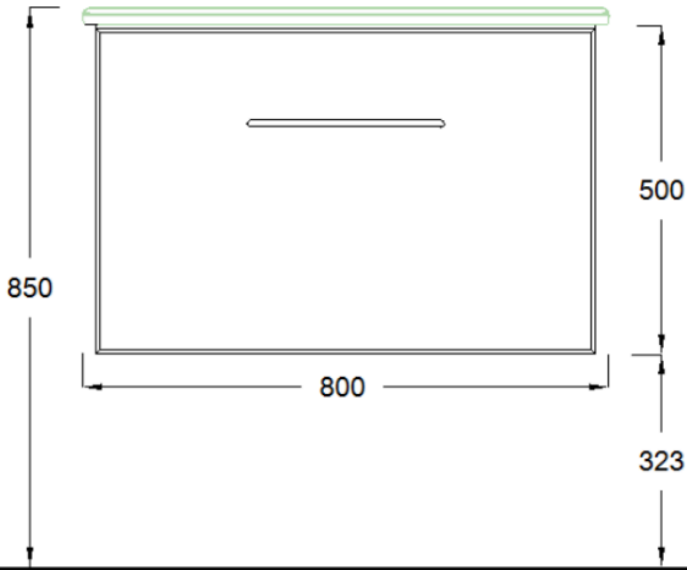

TEKNİK ÇİZİMLER

ÖN GÖRÜNÜŞ

YAN GÖRÜNÜŞ

TALYA 60 CM AYNALI DOLAP

ÖN GÖRÜNÜŞ

YAN GÖRÜNÜŞ

TALYA 60 CM LAVABO DOLABI

TEKNİK ÇİZİMLER

ÖN GÖRÜNÜŞ

YAN GÖRÜNÜŞ

TALYA 80 CM AYNALI DOLAP

ÖN GÖRÜNÜŞ

YAN GÖRÜNÜŞ

TALYA 80 CM LAVABO DOLABI

TEKNİK ÇİZİMLER

ÖN GÖRÜNÜŞ

YAN GÖRÜNÜŞ

TALYA 100 CM AYNALI DOLAP

ÖN GÖRÜNÜŞ

YAN GÖRÜNÜŞ

TALYA 100 CM LAVABO DOLABI

TEKNİK ÇİZİMLER