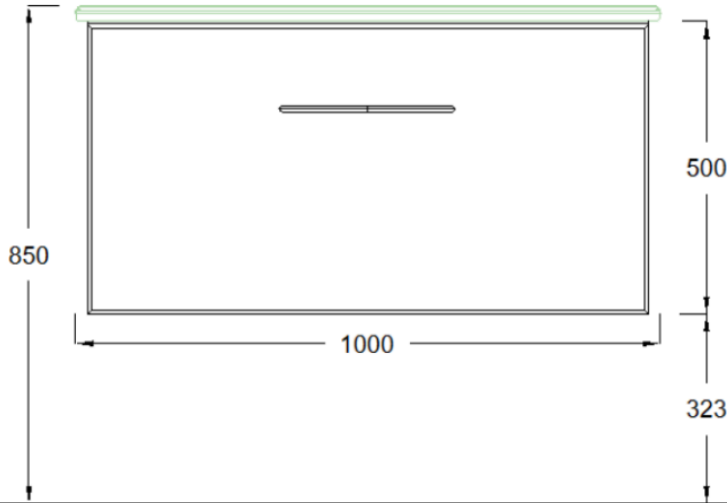

TEKNİK ÇİZİMLER

ÖN GÖRÜNÜŞ

YAN GÖRÜNÜŞ

TALYA 60 CM AYNALI DOLAP

ÖN GÖRÜNÜŞ

YAN GÖRÜNÜŞ

TALYA 60 CM LAVABO DOLABI

TEKNİK ÇİZİMLER

ÖN GÖRÜNÜŞ

YAN GÖRÜNÜŞ

TALYA 80 CM AYNALI DOLAP

ÖN GÖRÜNÜŞ

YAN GÖRÜNÜŞ

TALYA 80 CM LAVABO DOLABI

TEKNİK ÇİZİMLER

ÖN GÖRÜNÜŞ

YAN GÖRÜNÜŞ

TALYA 100 CM AYNALI DOLAP

ÖN GÖRÜNÜŞ

YAN GÖRÜNÜŞ

TALYA 100 CM LAVABO DOLABI

TEKNİK ÇİZİMLER