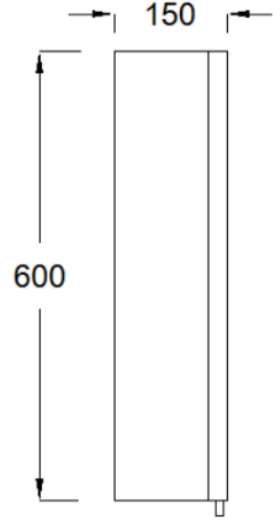

TEKNİK ÇİZİMLER

ÖN GÖRÜNÜŞ

YAN GÖRÜNÜŞ

TALYA 60 CM AYNALI DOLAP

ÖN GÖRÜNÜŞ

YAN GÖRÜNÜŞ

TALYA 60 CM LAVABO DOLABI

TEKNİK ÇİZİMLER

ÖN GÖRÜNÜŞ

YAN GÖRÜNÜŞ

TALYA 80 CM AYNALI DOLAP

ÖN GÖRÜNÜŞ

YAN GÖRÜNÜŞ

TALYA 80 CM LAVABO DOLABI

TEKNİK ÇİZİMLER

ÖN GÖRÜNÜŞ

YAN GÖRÜNÜŞ

TALYA 100 CM AYNALI DOLAP

ÖN GÖRÜNÜŞ

YAN GÖRÜNÜŞ

TALYA 100 CM LAVABO DOLABI

TEKNİK ÇİZİMLER