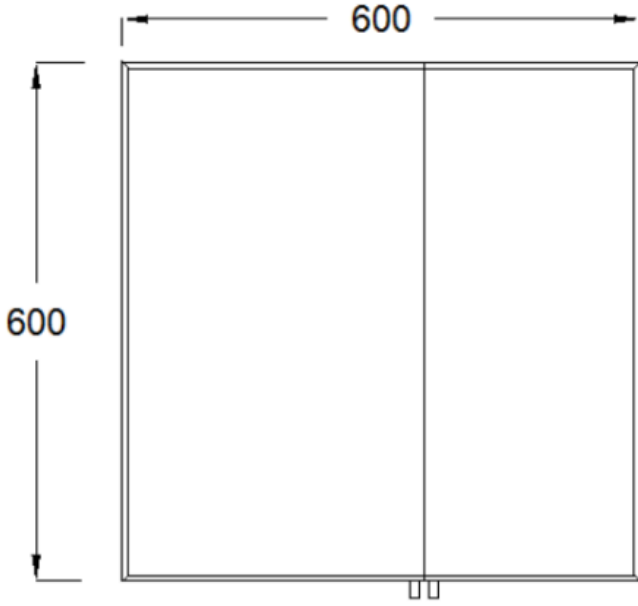

KOMBİNASYON ÖNERİLERİ

BOY DOLAPLARI

	EB1TA035R15T00	TALYA 35 CM BOY DOLABI / FORM OKYANUS MAVİ / SAĞ		EB1TA035R14T00	TALYA 35 CM BOY DOLABI / FORM SAGE YEŞİL / SAĞ
	EB1TA035R12T00	TALYA 35 CM BOY DOLABI / FORM SIS GRI / SAĞ		EB1TA035R10T00	TALYA 35 CM BOY DOLABI / FORM SOFT ANTRASİT / SAĞ
	EB1TA035R11T00	TALYA 35 CM BOY DOLABI / FORM VIZON / SAĞ		EB1TA035R09T00	TALYA 35 CM BOY DOLABI / FORM SATIN BEYAZ / SAĞ

TEKNİK ÇİZİMLER

ÖN GÖRÜNÜŞ

YAN GÖRÜNÜŞ

TALYA 60 CM AYNALI DOLAP

ÖN GÖRÜNÜŞ

YAN GÖRÜNÜŞ

TALYA 60 CM LAVABO DOLABI

TEKNİK ÇİZİMLER

ÖN GÖRÜNÜŞ

YAN GÖRÜNÜŞ

TALYA 80 CM AYNALI DOLAP

ÖN GÖRÜNÜŞ

YAN GÖRÜNÜŞ

TALYA 80 CM LAVABO DOLABI

TEKNİK ÇİZİMLER

ÖN GÖRÜNÜŞ