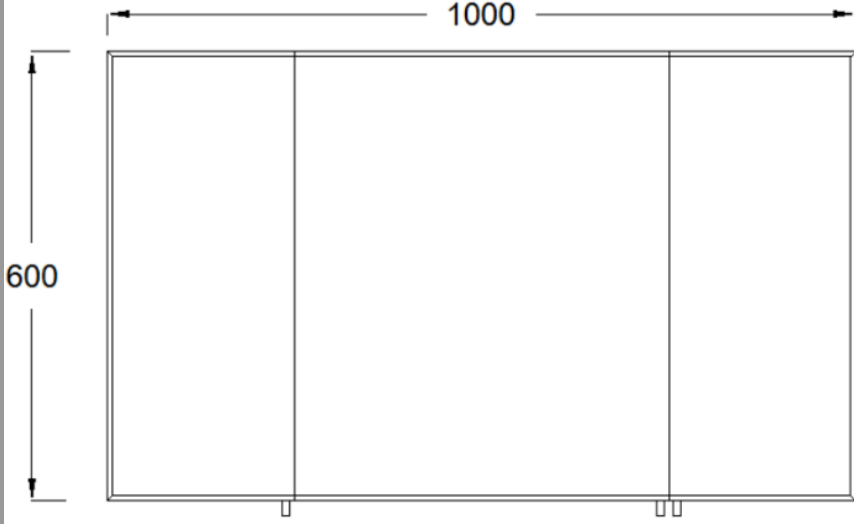

TEKNİK ÇİZİMLER

ÖN GÖRÜNÜŞ

YAN GÖRÜNÜŞ

TALYA 60 CM AYNALI DOLAP

ÖN GÖRÜNÜŞ

YAN GÖRÜNÜŞ

TALYA 60 CM LAVABO DOLABI

TEKNİK ÇİZİMLER

ÖN GÖRÜNÜŞ

YAN GÖRÜNÜŞ

TALYA 80 CM AYNALI DOLAP

ÖN GÖRÜNÜŞ

YAN GÖRÜNÜŞ

TALYA 80 CM LAVABO DOLABI

TEKNİK ÇİZİMLER

ÖN GÖRÜNÜŞ

YAN GÖRÜNÜŞ

TALYA 100 CM AYNALI DOLAP

ÖN GÖRÜNÜŞ

YAN GÖRÜNÜŞ

TALYA 100 CM LAVABO DOLABI

TEKNİK ÇİZİMLER