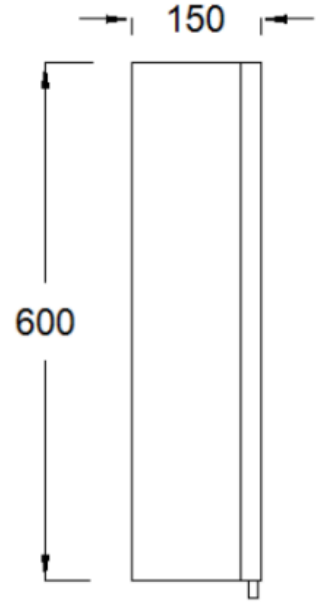

KOMBİNASYON ÖNERİLERİ

BOY DOLAPLARI

	EB1TA035R15T00	TALYA 35 CM BOY DOLABI / FORM OKYANUS MAVİ / SAĞ		EB1TA035R14T00	TALYA 35 CM BOY DOLABI / FORM SAGE YEŞİL / SAĞ
	EB1TA035R12T00	TALYA 35 CM BOY DOLABI / FORM SIS GRI / SAĞ		EB1TA035R10T00	TALYA 35 CM BOY DOLABI / FORM SOFT ANTRASİT / SAĞ
	EB1TA035R11T00	TALYA 35 CM BOY DOLABI / FORM VIZON / SAĞ		EB1TA035R09T00	TALYA 35 CM BOY DOLABI / FORM SATIN BEYAZ / SAĞ

TEKNİK ÇİZİMLER

ÖN GÖRÜNÜŞ

YAN GÖRÜNÜŞ

TALYA 60 CM AYNALI DOLAP

ÖN GÖRÜNÜŞ

YAN GÖRÜNÜŞ

TALYA 60 CM LAVABO DOLABI

TEKNİK ÇİZİMLER

ÖN GÖRÜNÜŞ

YAN GÖRÜNÜŞ

TALYA 80 CM AYNALI DOLAP

ÖN GÖRÜNÜŞ

YAN GÖRÜNÜŞ

TALYA 80 CM LAVABO DOLABI

TEKNİK ÇİZİMLER

ÖN GÖRÜNÜŞ

YAN GÖRÜNÜŞ

TALYA 100 CM AYNALI DOLAP

ÖN GÖRÜNÜŞ

YAN GÖRÜNÜŞ

TALYA 100 CM LAVABO DOLABI

TEKNİK ÇİZİMLER