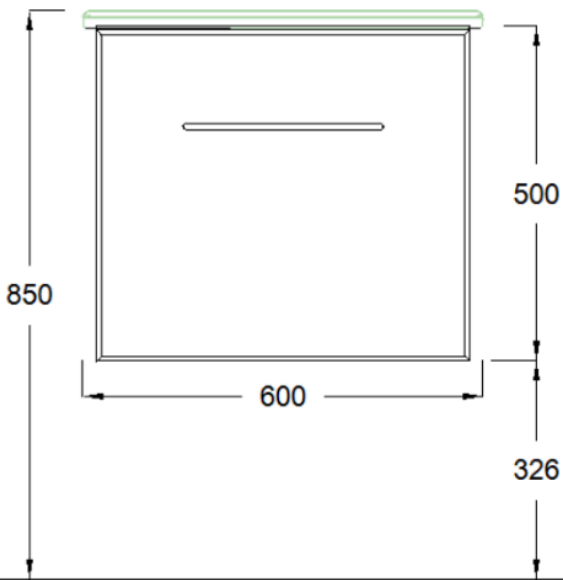

TEKNİK ÇİZİMLER

ÖN GÖRÜNÜŞ

YAN GÖRÜNÜŞ

TALYA 60 CM AYNALI DOLAP

ÖN GÖRÜNÜŞ

YAN GÖRÜNÜŞ

TALYA 60 CM LAVABO DOLABI

TEKNİK ÇİZİMLER

ÖN GÖRÜNÜŞ

YAN GÖRÜNÜŞ

TALYA 80 CM AYNALI DOLAP

ÖN GÖRÜNÜŞ

YAN GÖRÜNÜŞ

TALYA 80 CM LAVABO DOLABI

TEKNİK ÇİZİMLER

ÖN GÖRÜNÜŞ

YAN GÖRÜNÜŞ

TALYA 100 CM AYNALI DOLAP

ÖN GÖRÜNÜŞ

YAN GÖRÜNÜŞ

TALYA 100 CM LAVABO DOLABI

TEKNİK ÇİZİMLER