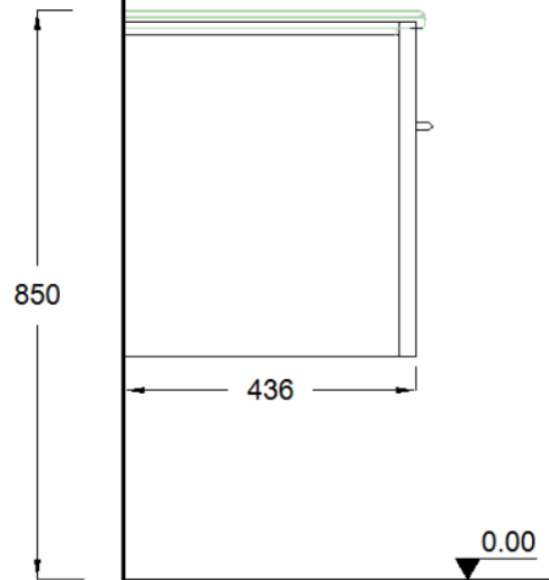

TEKNİK ÇİZİMLER

ÖN GÖRÜNÜŞ

YAN GÖRÜNÜŞ

TALYA 60 CM AYNALI DOLAP

ÖN GÖRÜNÜŞ

YAN GÖRÜNÜŞ

TALYA 60 CM LAVABO DOLABI

TEKNİK ÇİZİMLER

ÖN GÖRÜNÜŞ

YAN GÖRÜNÜŞ

TALYA 80 CM AYNALI DOLAP

ÖN GÖRÜNÜŞ

YAN GÖRÜNÜŞ

TALYA 80 CM LAVABO DOLABI

TEKNİK ÇİZİMLER

ÖN GÖRÜNÜŞ

YAN GÖRÜNÜŞ

TALYA 100 CM AYNALI DOLAP

ÖN GÖRÜNÜŞ

YAN GÖRÜNÜŞ

TALYA 100 CM LAVABO DOLABI

TEKNİK ÇİZİMLER