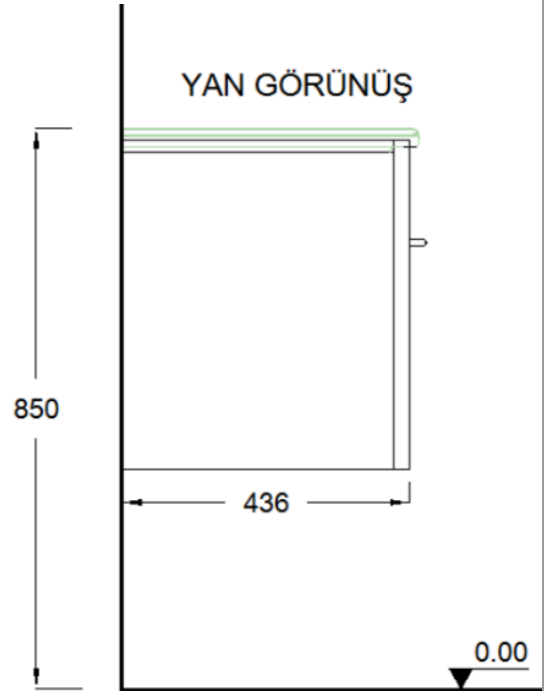

TEKNİK ÇİZİMLER

ÖN GÖRÜNÜŞ

YAN GÖRÜNÜŞ

TALYA 60 CM AYNALI DOLAP

ÖN GÖRÜNÜŞ

YAN GÖRÜNÜŞ

TALYA 60 CM LAVABO DOLABI

TEKNİK ÇİZİMLER

ÖN GÖRÜNÜŞ

YAN GÖRÜNÜŞ

TALYA 80 CM AYNALI DOLAP

ÖN GÖRÜNÜŞ

YAN GÖRÜNÜŞ

TALYA 80 CM LAVABO DOLABI

TEKNİK ÇİZİMLER

ÖN GÖRÜNÜŞ

YAN GÖRÜNÜŞ

TALYA 100 CM AYNALI DOLAP

ÖN GÖRÜNÜŞ

YAN GÖRÜNÜŞ

TALYA 100 CM LAVABO DOLABI

TEKNİK ÇİZİMLER