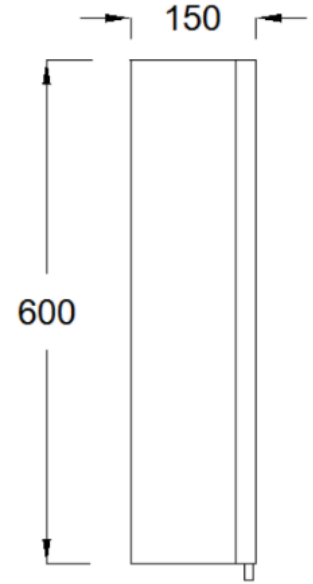

TEKNİK ÇİZİMLER

ÖN GÖRÜNÜŞ

YAN GÖRÜNÜŞ

TALYA 60 CM AYNALI DOLAP

ÖN GÖRÜNÜŞ

YAN GÖRÜNÜŞ

TALYA 60 CM LAVABO DOLABI

TEKNİK ÇİZİMLER

ÖN GÖRÜNÜŞ

YAN GÖRÜNÜŞ

TALYA 80 CM AYNALI DOLAP

ÖN GÖRÜNÜŞ

YAN GÖRÜNÜŞ

TALYA 80 CM LAVABO DOLABI

TEKNİK ÇİZİMLER

ÖN GÖRÜNÜŞ

YAN GÖRÜNÜŞ

TALYA 100 CM AYNALI DOLAP

ÖN GÖRÜNÜŞ

YAN GÖRÜNÜŞ

TALYA 100 CM LAVABO DOLABI

TEKNİK ÇİZİMLER