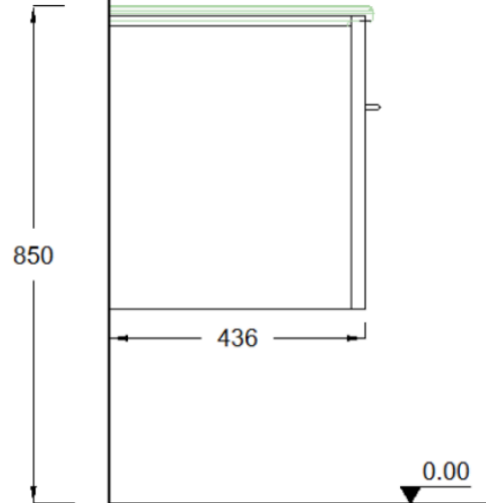

TEKNİK ÇİZİMLER

ÖN GÖRÜNÜŞ

YAN GÖRÜNÜŞ

TALYA 60 CM AYNALI DOLAP

ÖN GÖRÜNÜŞ

YAN GÖRÜNÜŞ

TALYA 60 CM LAVABO DOLABI

TEKNİK ÇİZİMLER

ÖN GÖRÜNÜŞ

YAN GÖRÜNÜŞ

TALYA 80 CM AYNALI DOLAP

ÖN GÖRÜNÜŞ

YAN GÖRÜNÜŞ

TALYA 80 CM LAVABO DOLABI

TEKNİK ÇİZİMLER

ÖN GÖRÜNÜŞ

YAN GÖRÜNÜŞ

TALYA 100 CM AYNALI DOLAP

ÖN GÖRÜNÜŞ

YAN GÖRÜNÜŞ

TALYA 100 CM LAVABO DOLABI

TEKNİK ÇİZİMLER