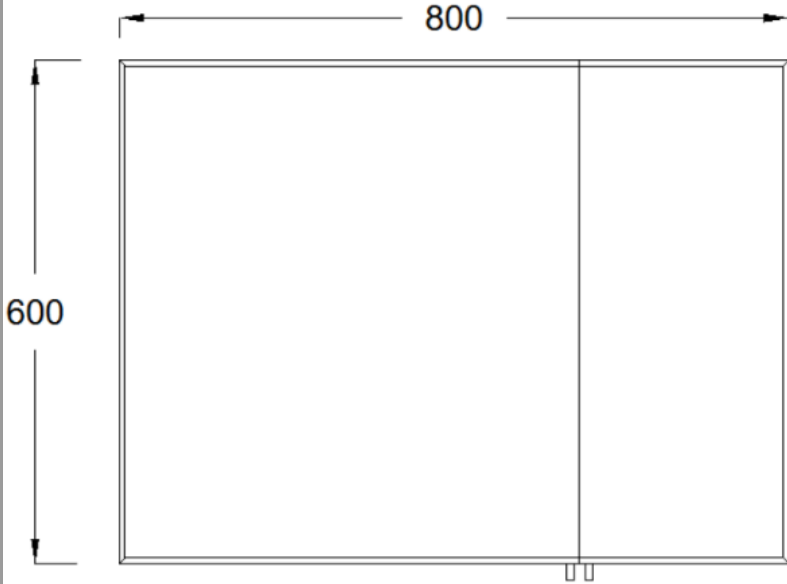

TEKNİK ÇİZİMLER

ÖN GÖRÜNÜŞ

YAN GÖRÜNÜŞ

TALYA 60 CM AYNALI DOLAP

ÖN GÖRÜNÜŞ

YAN GÖRÜNÜŞ

TALYA 60 CM LAVABO DOLABI

TEKNİK ÇİZİMLER

ÖN GÖRÜNÜŞ

YAN GÖRÜNÜŞ

TALYA 80 CM AYNALI DOLAP

ÖN GÖRÜNÜŞ

YAN GÖRÜNÜŞ

TALYA 80 CM LAVABO DOLABI

TEKNİK ÇİZİMLER

ÖN GÖRÜNÜŞ