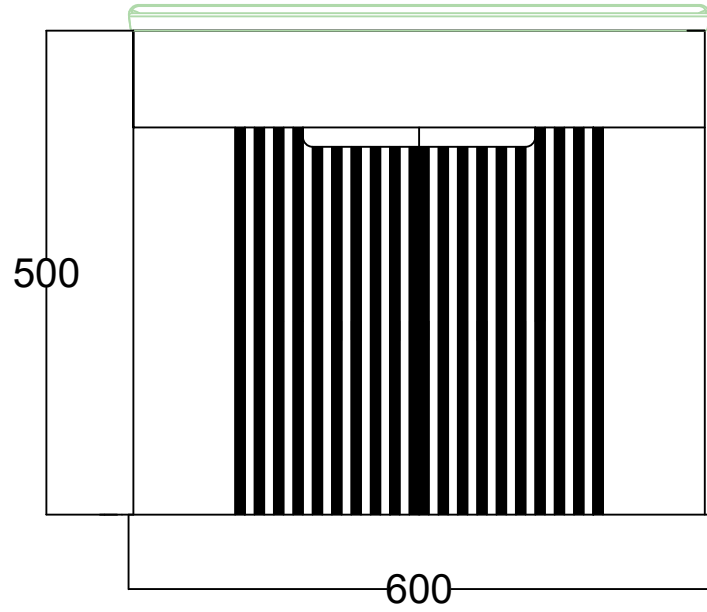

ÖN GÖRÜNÜŞ

YAN GÖRÜNÜŞ

TERRA 60 CM LAVABO DOLABI