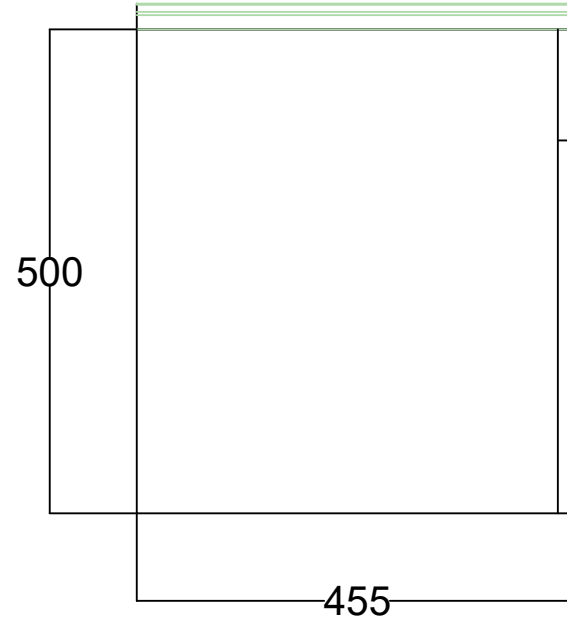

ÖN GÖRÜNÜŞ

YAN GÖRÜNÜŞ

TERRA 60 CM LAVABO DOLABI