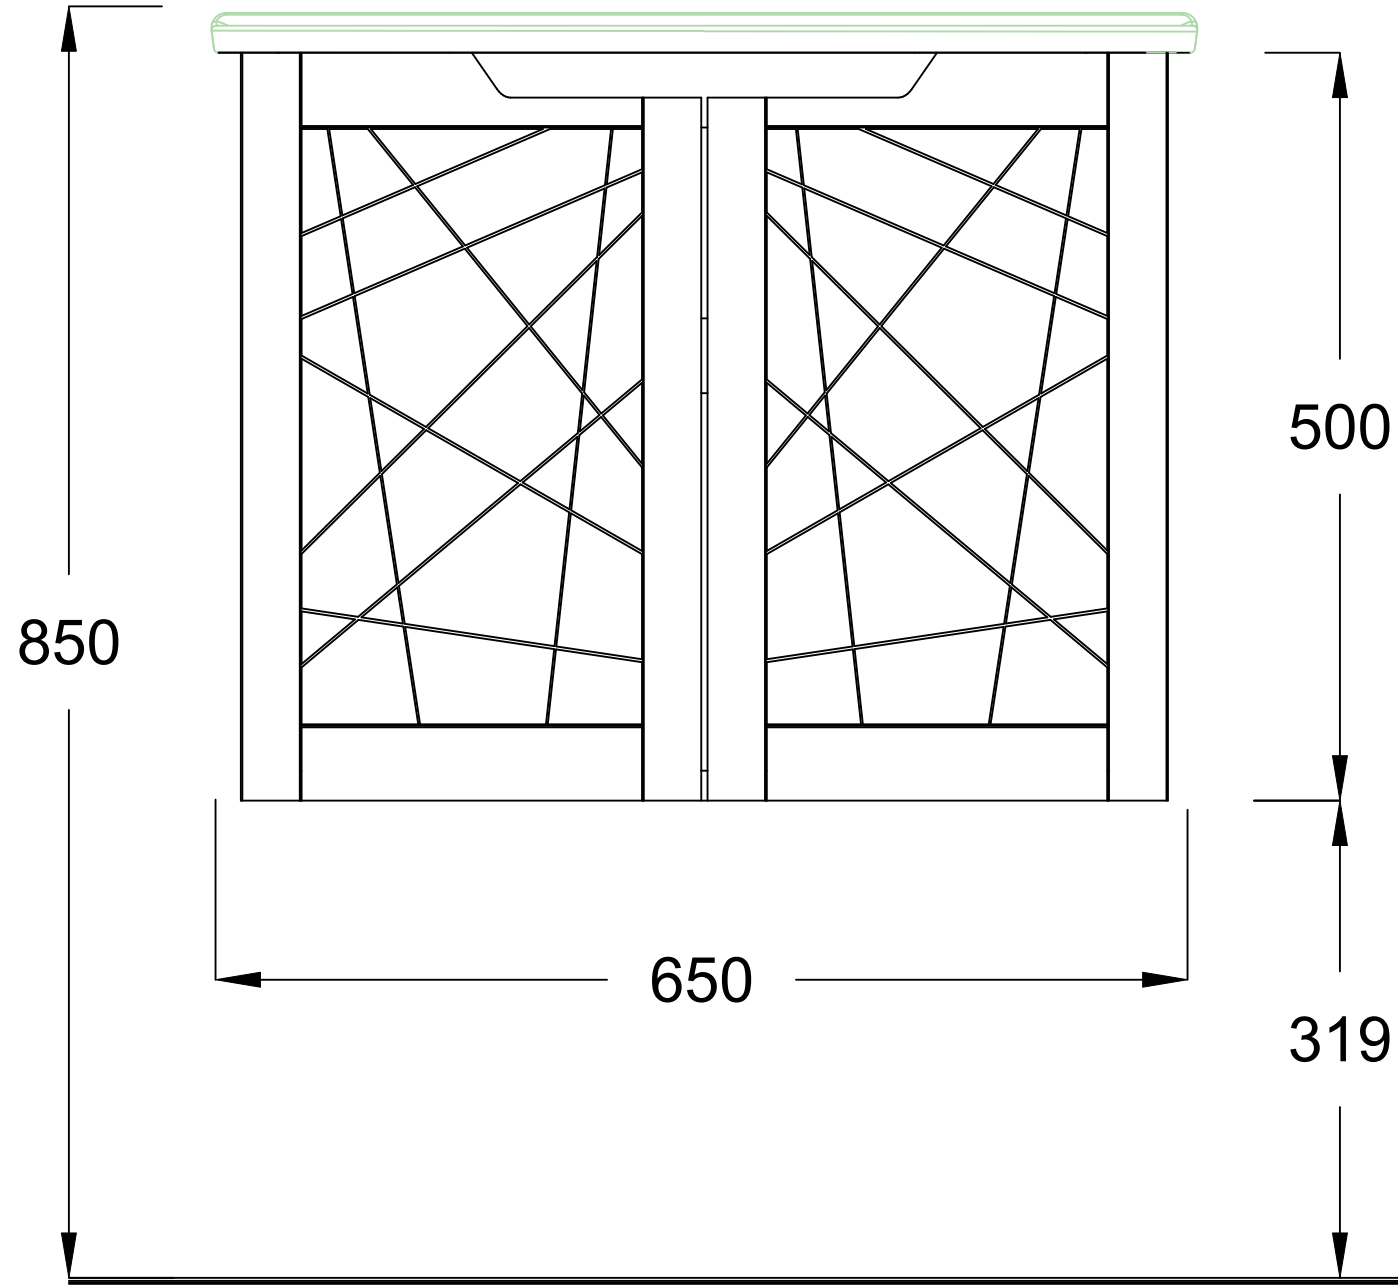

## ÖN GÖRÜNÜŞ

## YAN GÖRÜNÜŞ

REMIX 65 CM LAVABO DOLABI