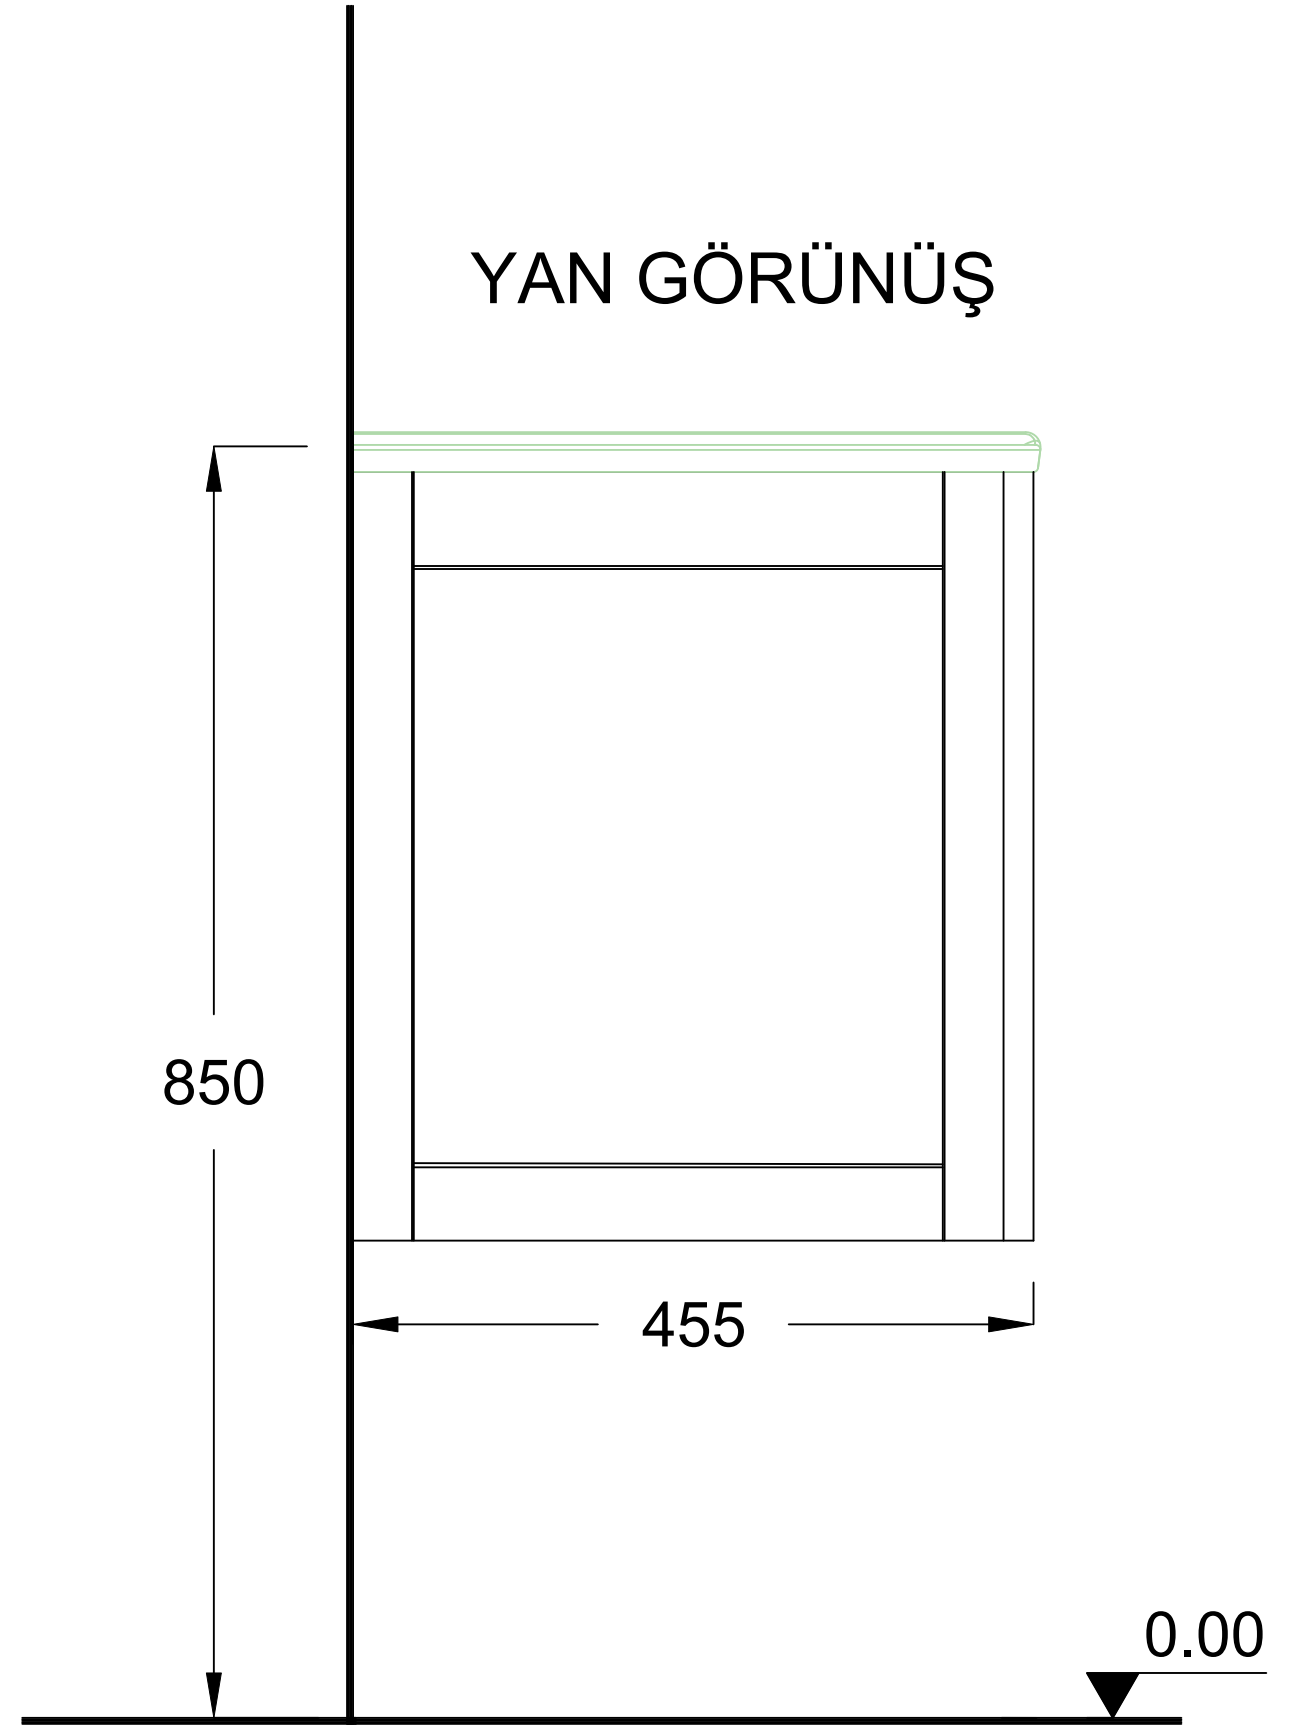

## ÖN GÖRÜNÜŞ

## YAN GÖRÜNÜŞ

REMIX 65 CM LAVABO DOLABI