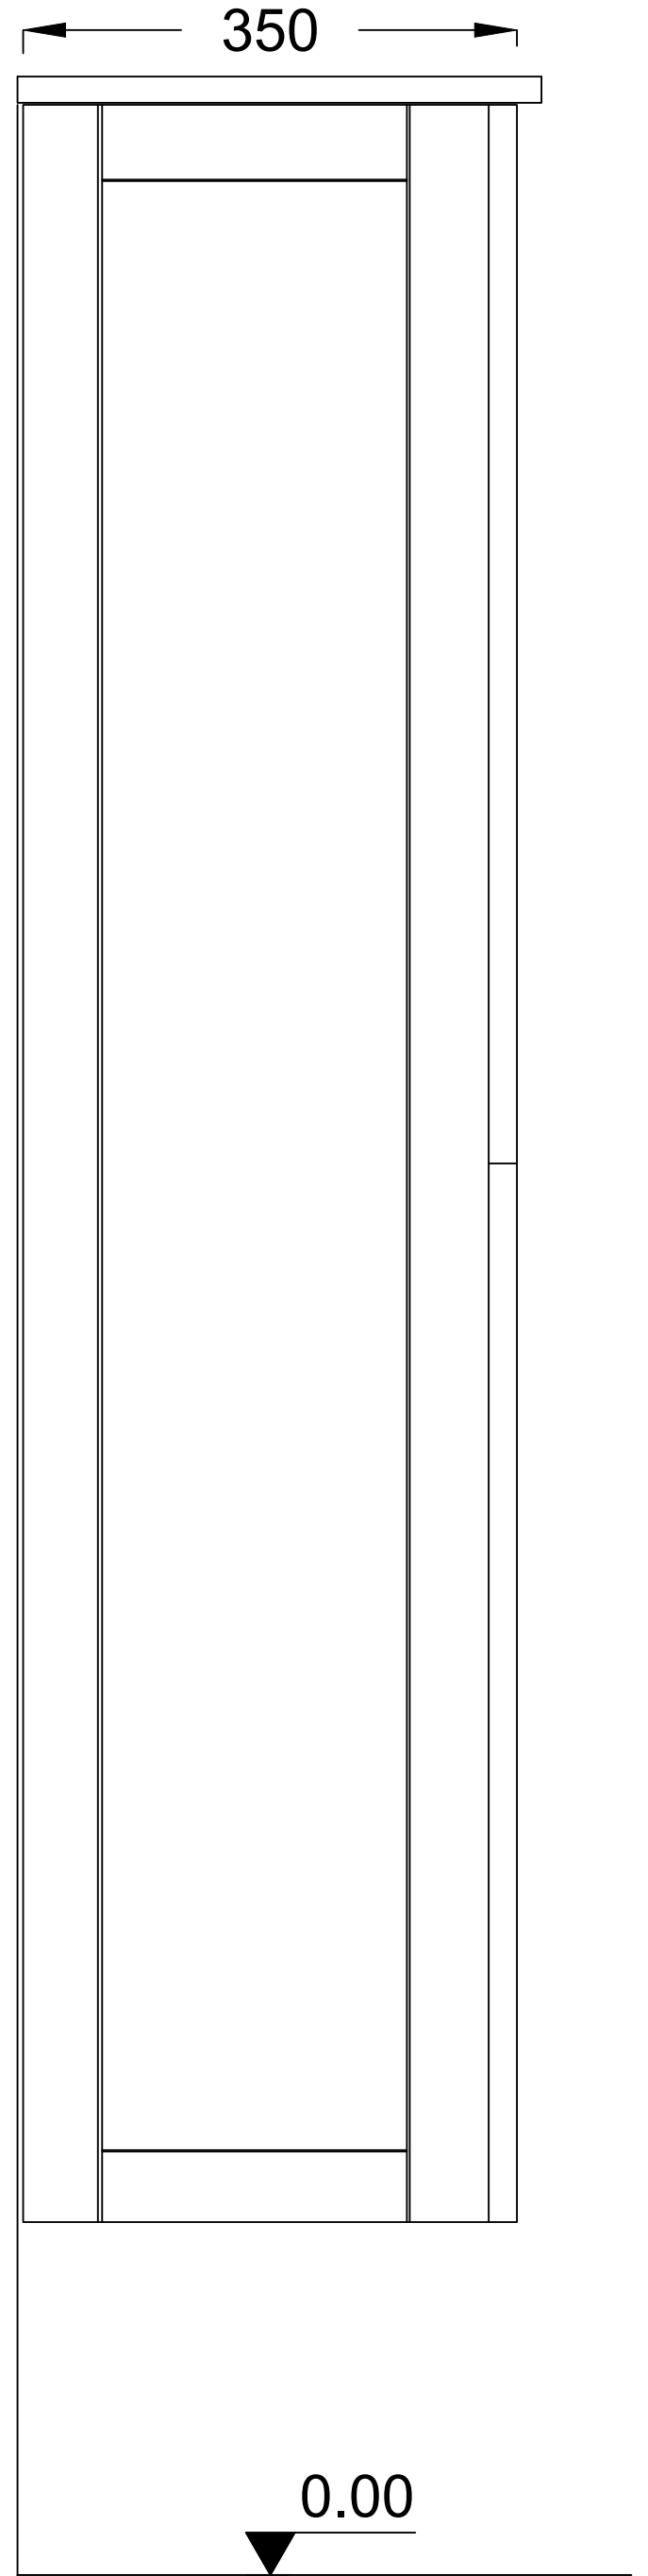

# ÖN GÖRÜNÜŞ

# YAN GÖRÜNÜŞ

REMIX 40 CM BOY DOLABI