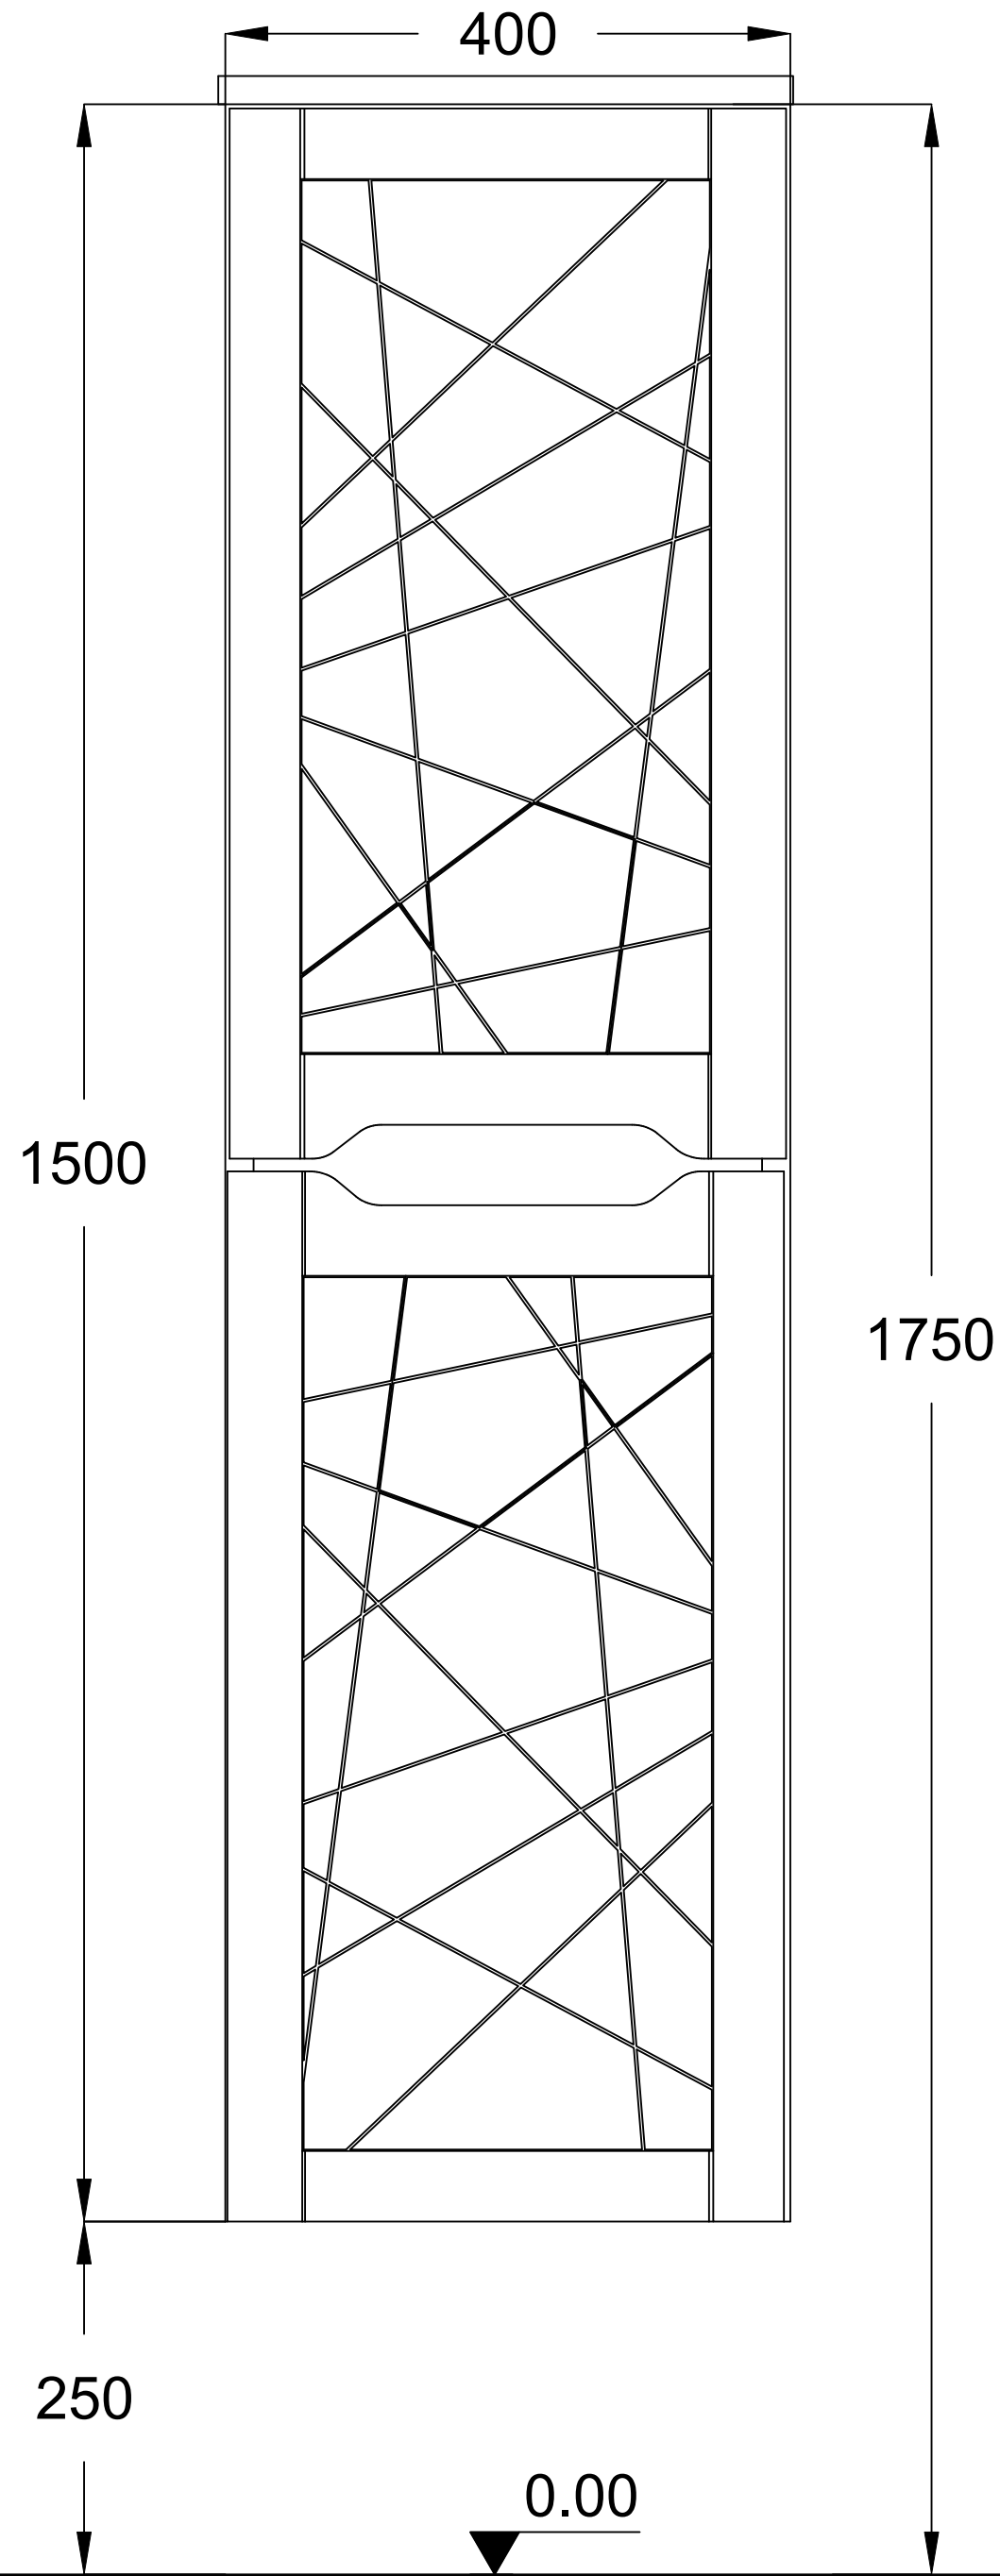

# ÖN GÖRÜNÜŞ

# YAN GÖRÜNÜŞ

REMIX 40 CM BOY DOLABI