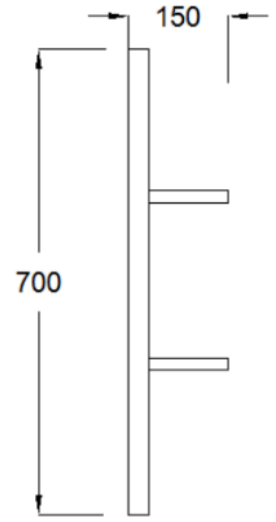

BOY DOLAPLARI

	EB1PS040R03K00	PALO SANTO 70 CM BOY DOLABI / NATUREL CEVİZ/SAĞ
	EB1PS040R05K00	PALO SANTO 70 CM BOY DOLABI / NATUREL TEAK/SAĞ

UYUMLU LAVABOLAR

	A142030H	SATURN ETEJERLİ LAVABO100 CM (12) H - EXTRA
--	----------	--

TEKNİK ÇİZİMLER

ÖN GÖRÜNÜŞ

YAN GÖRÜNÜŞ

PALO SANTO 100 CM RAFLI AYNA

ÖN GÖRÜNÜŞ

YAN GÖRÜNÜŞ

PALO SANTO 100 CM LAVABO DOLABI

TEKNİK ÇİZİMLER