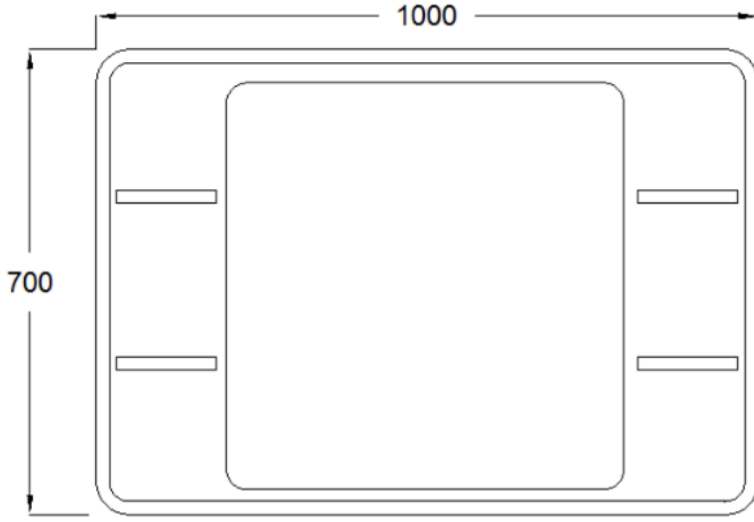

BOY DOLAPLARI

	EB1PS040R03K00	PALO SANTO 70 CM BOY DOLABI / NATUREL CEVİZ/SAĞ
	EB1PS040R05K00	PALO SANTO 70 CM BOY DOLABI / NATUREL TEAK/SAĞ

UYUMLU LAVABOLAR

	A142030H	SATURN ETEJERLİ LAVABO100 CM (12) H - EXTRA
--	----------	--

TEKNİK ÇİZİMLER

ÖN GÖRÜNÜŞ

YAN GÖRÜNÜŞ

PALO SANTO 100 CM RAFLI AYNA

ÖN GÖRÜNÜŞ

YAN GÖRÜNÜŞ

PALO SANTO 100 CM LAVABO DOLABI

TEKNİK ÇİZİMLER