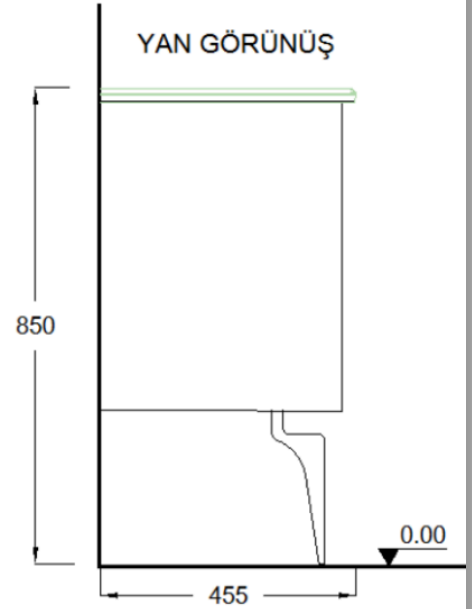

TEKNİK ÇİZİMLER

ÖN GÖRÜNÜŞ

YAN GÖRÜNÜŞ

PALO SANTO 100 CM RAFLI AYNA

ÖN GÖRÜNÜŞ

YAN GÖRÜNÜŞ

PALO SANTO 100 CM LAVABO DOLABI

TEKNİK ÇİZİMLER