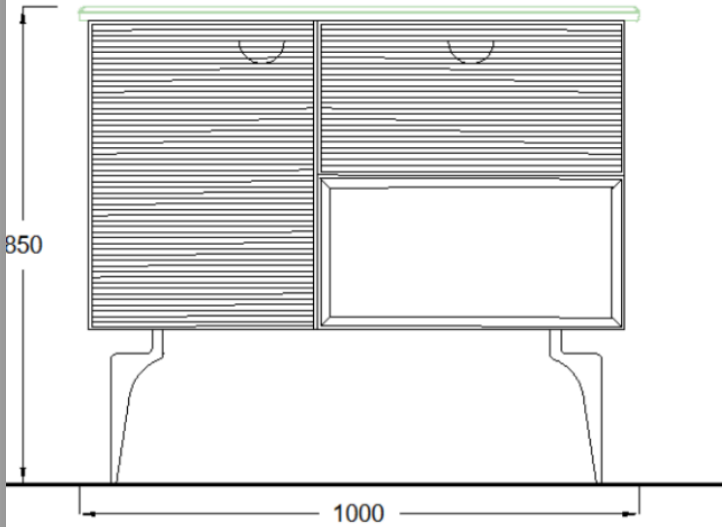

TEKNİK ÇİZİMLER

ÖN GÖRÜNÜŞ

YAN GÖRÜNÜŞ

PALO SANTO 100 CM RAFLI AYNA

ÖN GÖRÜNÜŞ

YAN GÖRÜNÜŞ

PALO SANTO 100 CM LAVABO DOLABI

TEKNİK ÇİZİMLER