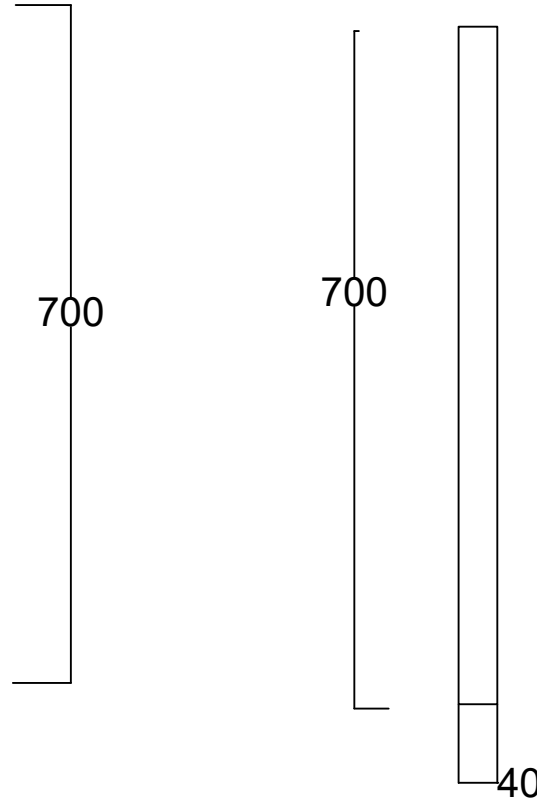

ÖN GÖRÜNÜŞ

800

YAN GÖRÜNÜŞ

700

700

40

ORTAK ELİPS 80 CM AYDINLATMALI FONKSİYONLU AYNA