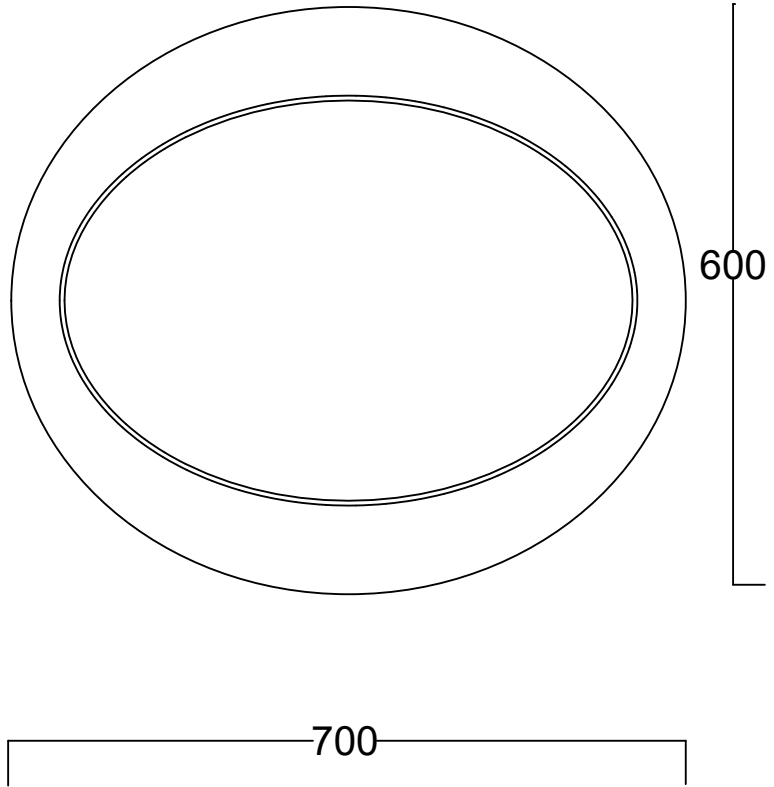

ÖN GÖRÜNÜŞ

YAN GÖRÜNÜŞ

ORTAK ELİPS 70 CM AYDINLATMALI FONKSİYONLU AYNA