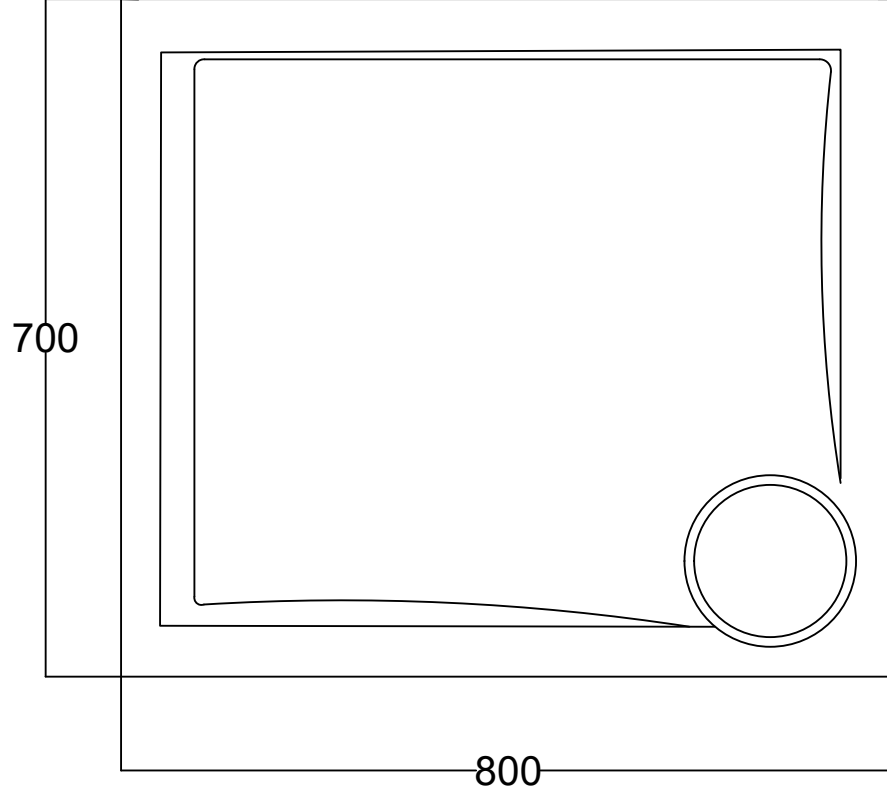

ÖN GÖRÜNÜŞ

YAN GÖRÜNÜŞ

ORTAK DİKDÖRTGEN 180 CM FONKSİYONLU AYDINLATMALI AYNA