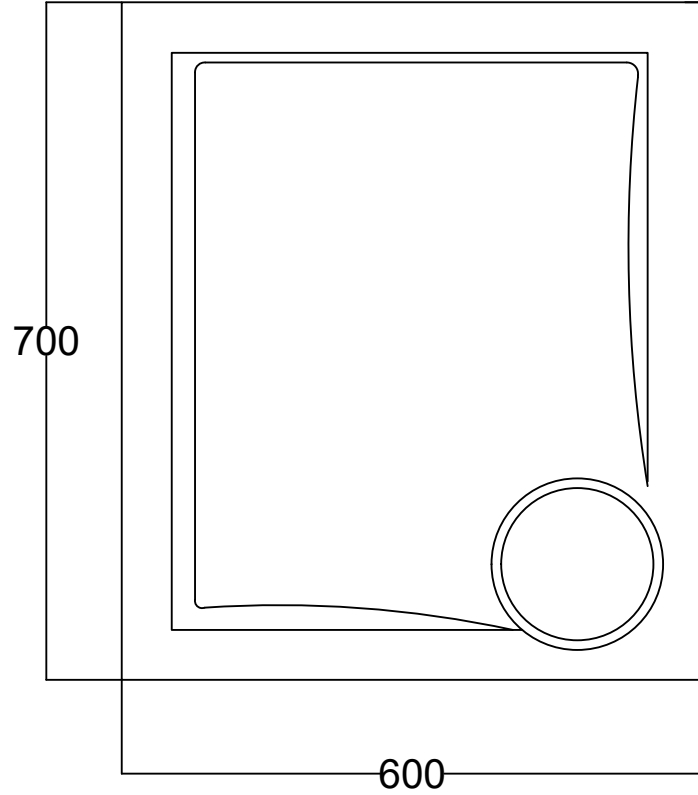

ÖN GÖRÜNÜŞ

YAN GÖRÜNÜŞ

ORTAK DİKDÖRTGEN 60 CM FONKSİYONLU AYDINLATMALI AYNA