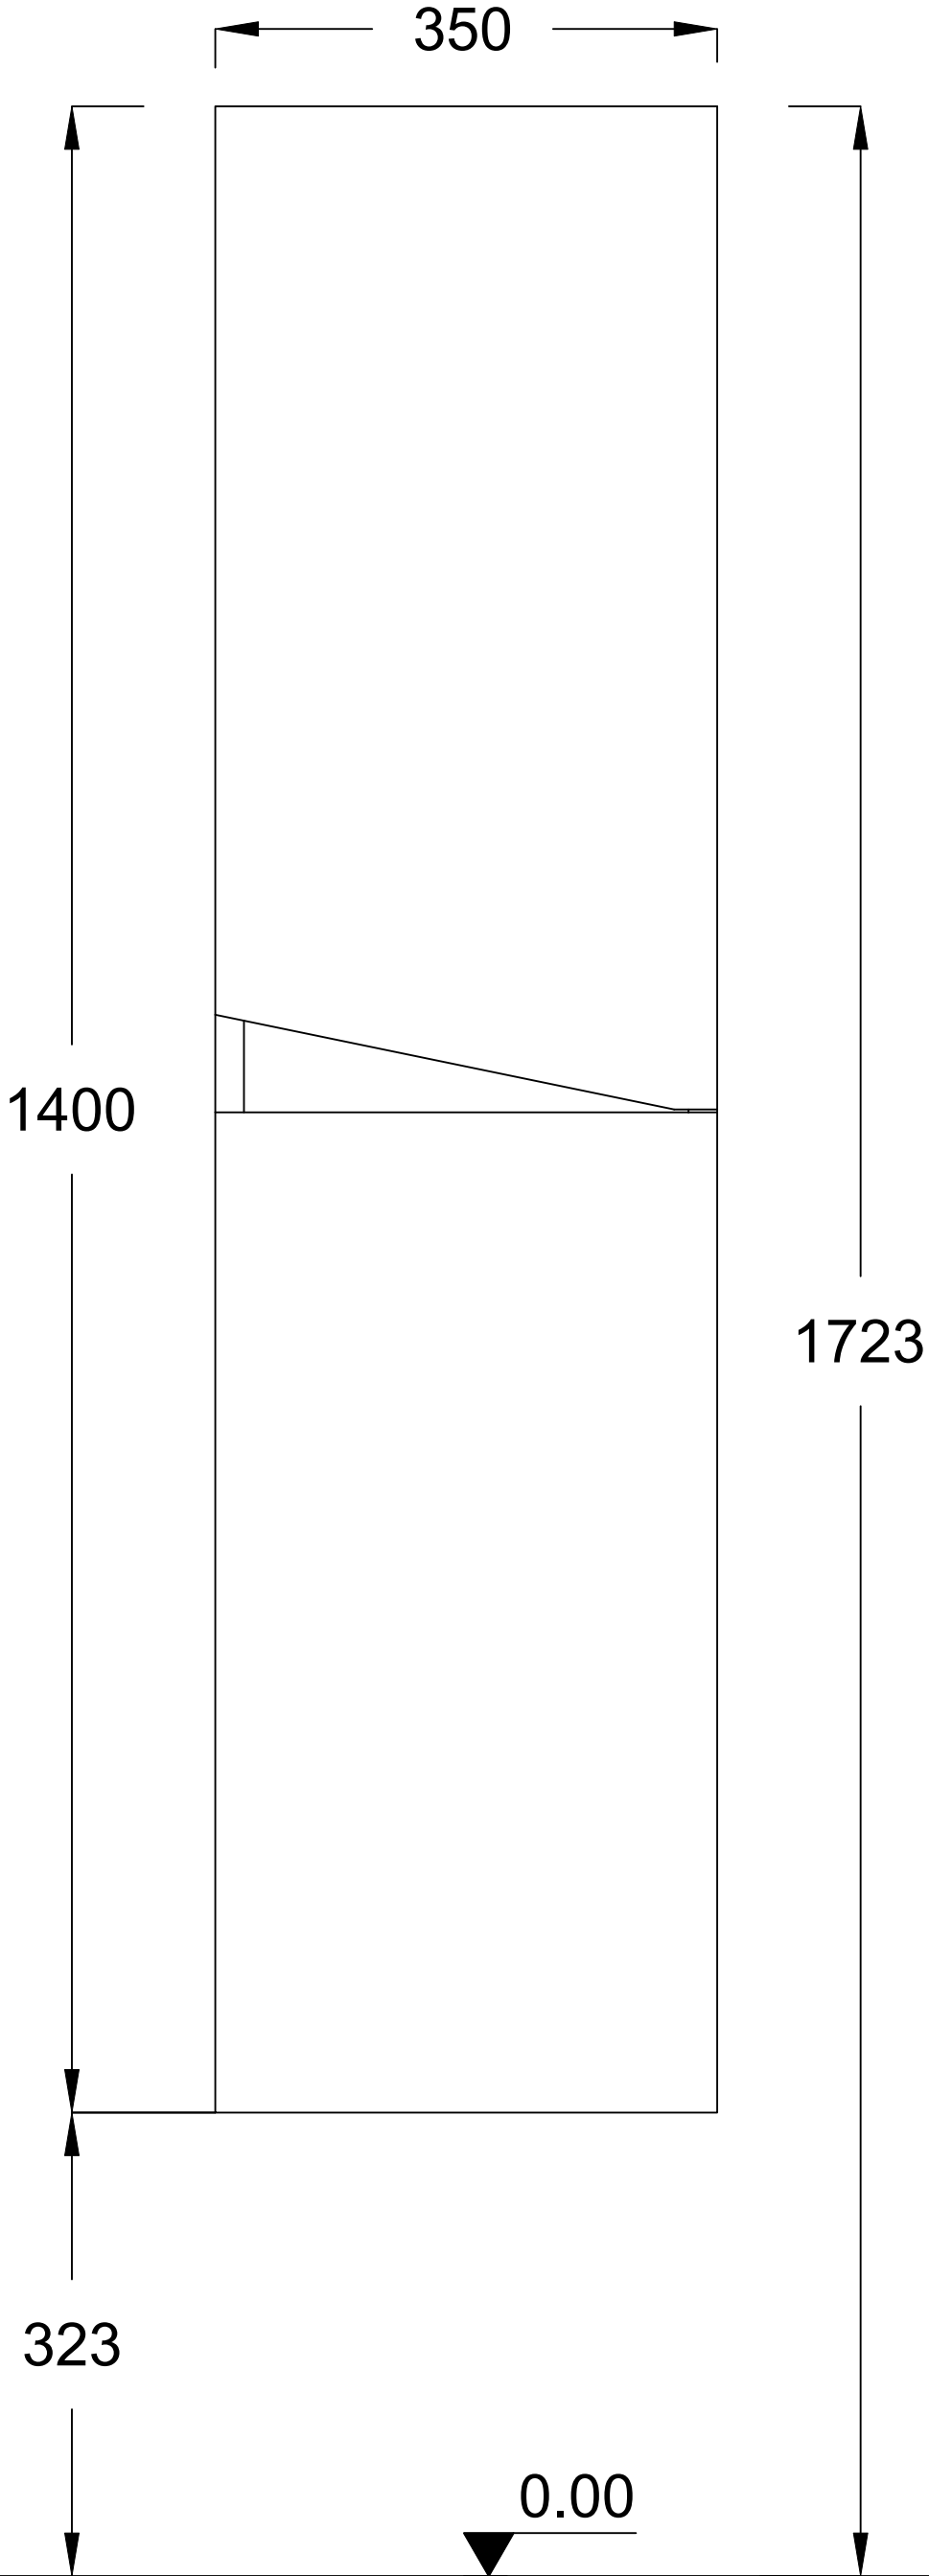

# ÖN GÖRÜNÜŞ

# YAN GÖRÜNÜŞ

MIA 35 CM BOY DOLABI