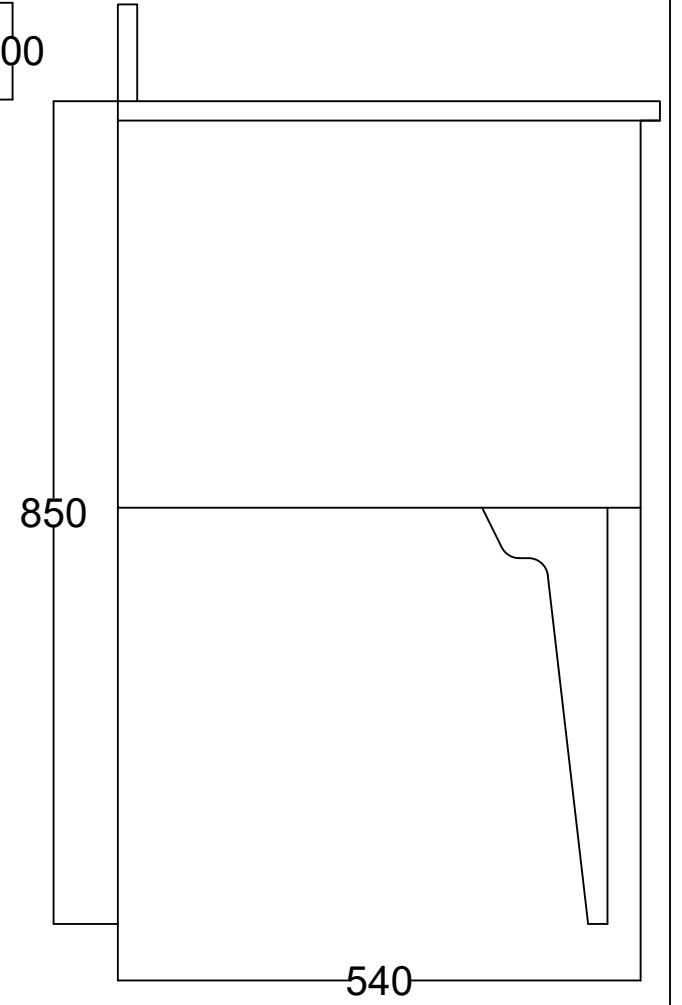

## ÖN GÖRÜNÜŞ

## YAN GÖRÜNÜŞ

MASSIMO 120 CM LAVABO DOLABI