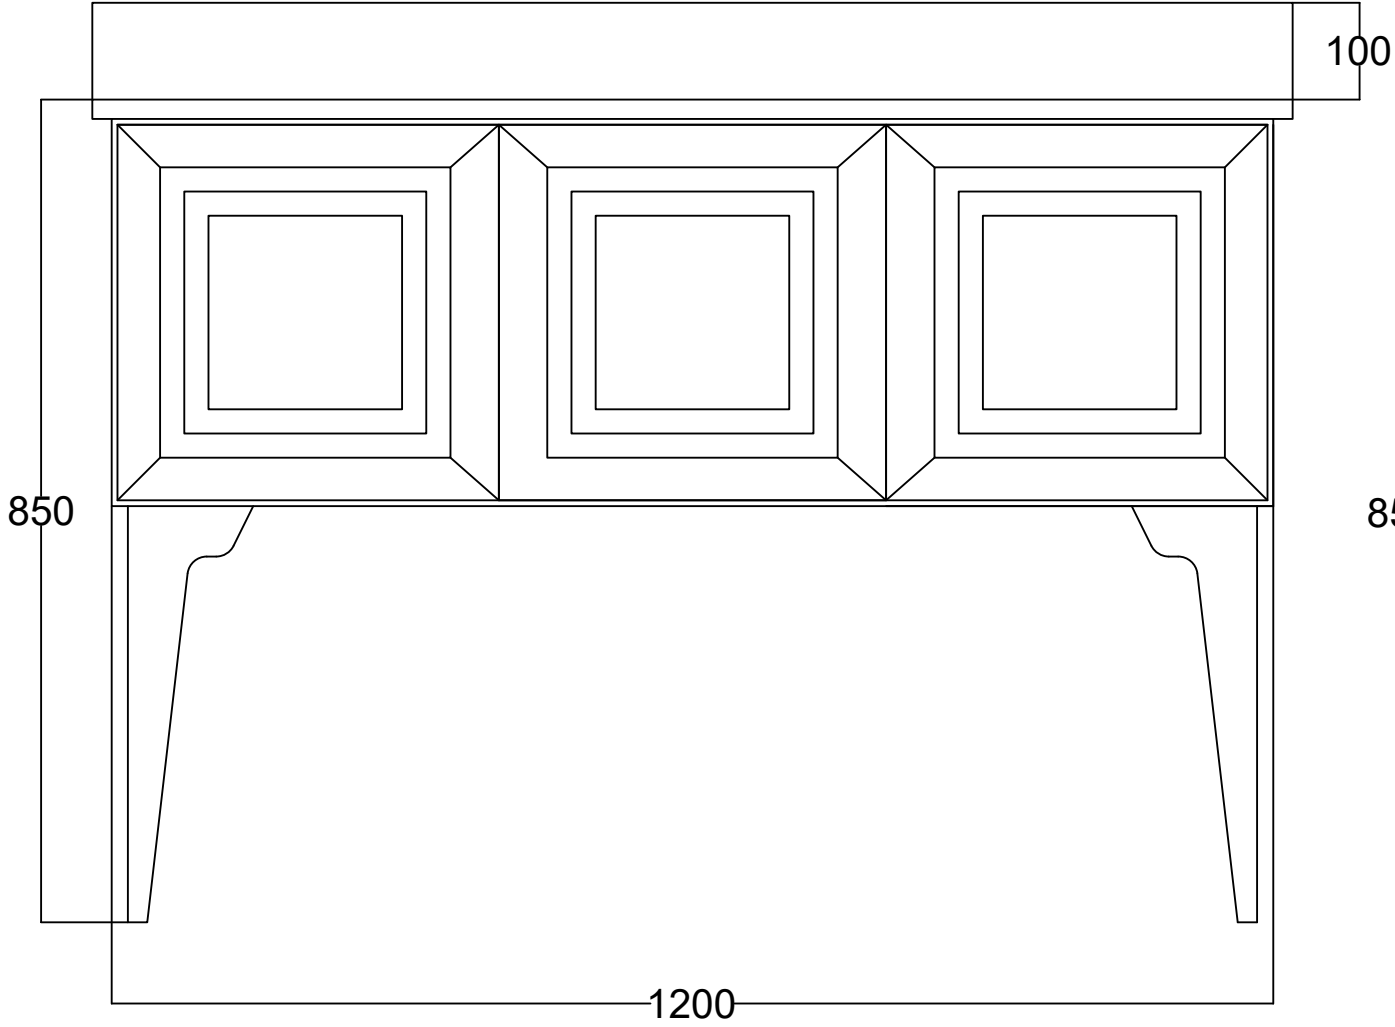

## ÖN GÖRÜNÜŞ

## YAN GÖRÜNÜŞ

MASSIMO 120 CM LAVABO DOLABI