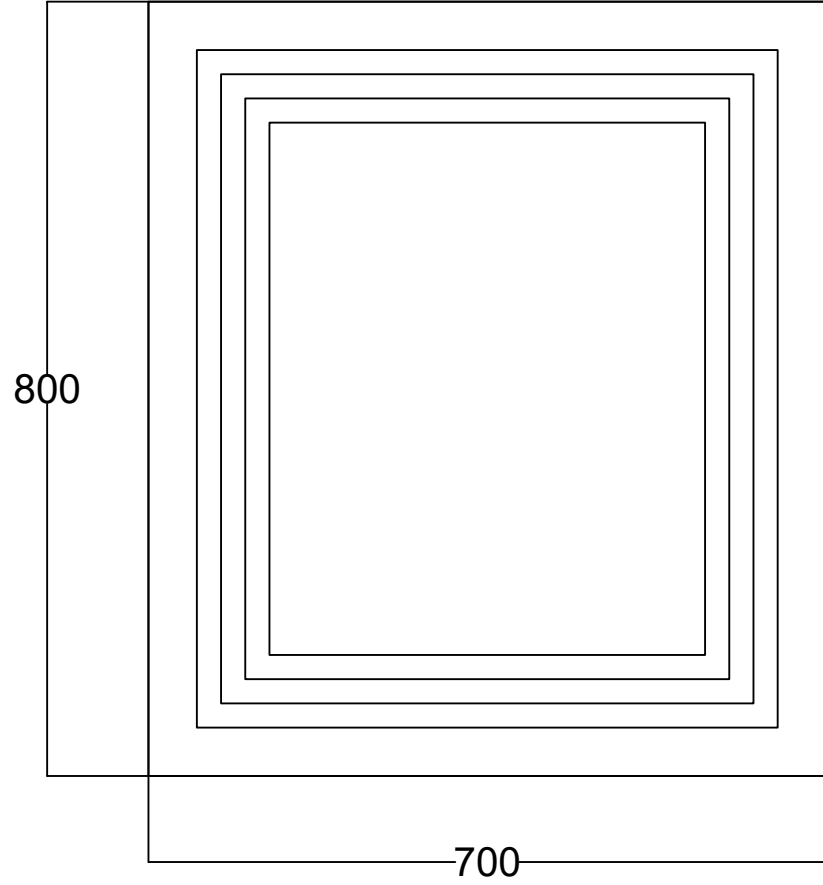

ÖN GÖRÜNÜŞ

YAN GÖRÜNÜŞ

MASSIMO 120 CM AYNA