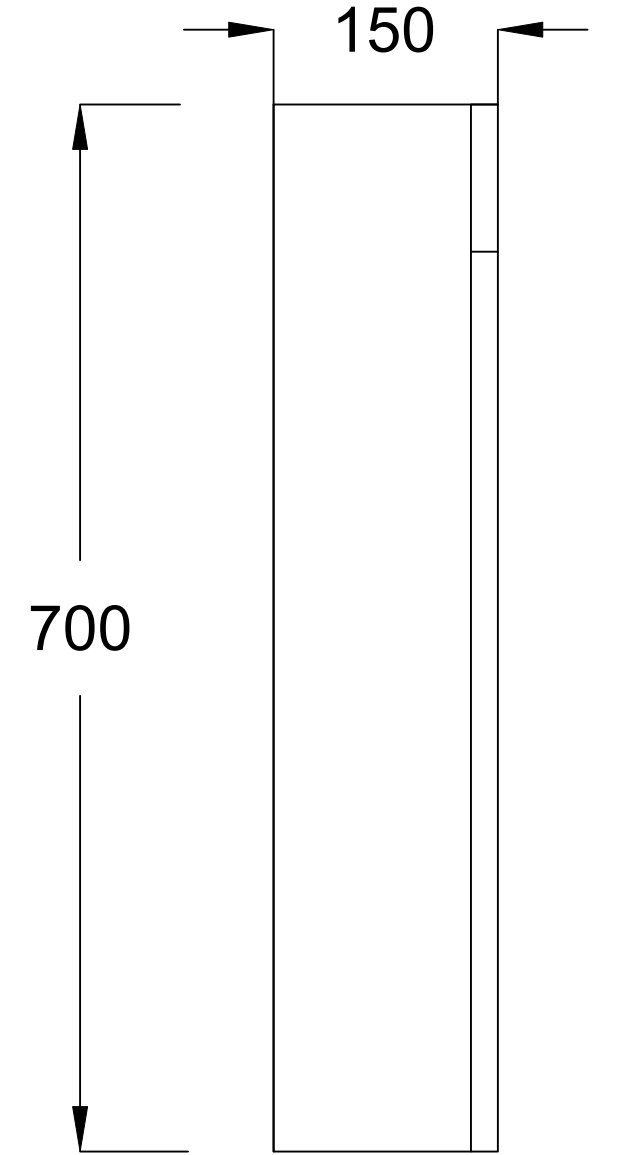

ÖN GÖRÜNÜŞ

YAN GÖRÜNÜŞ

ELEGANT 100 CM AYNALI DOLAP