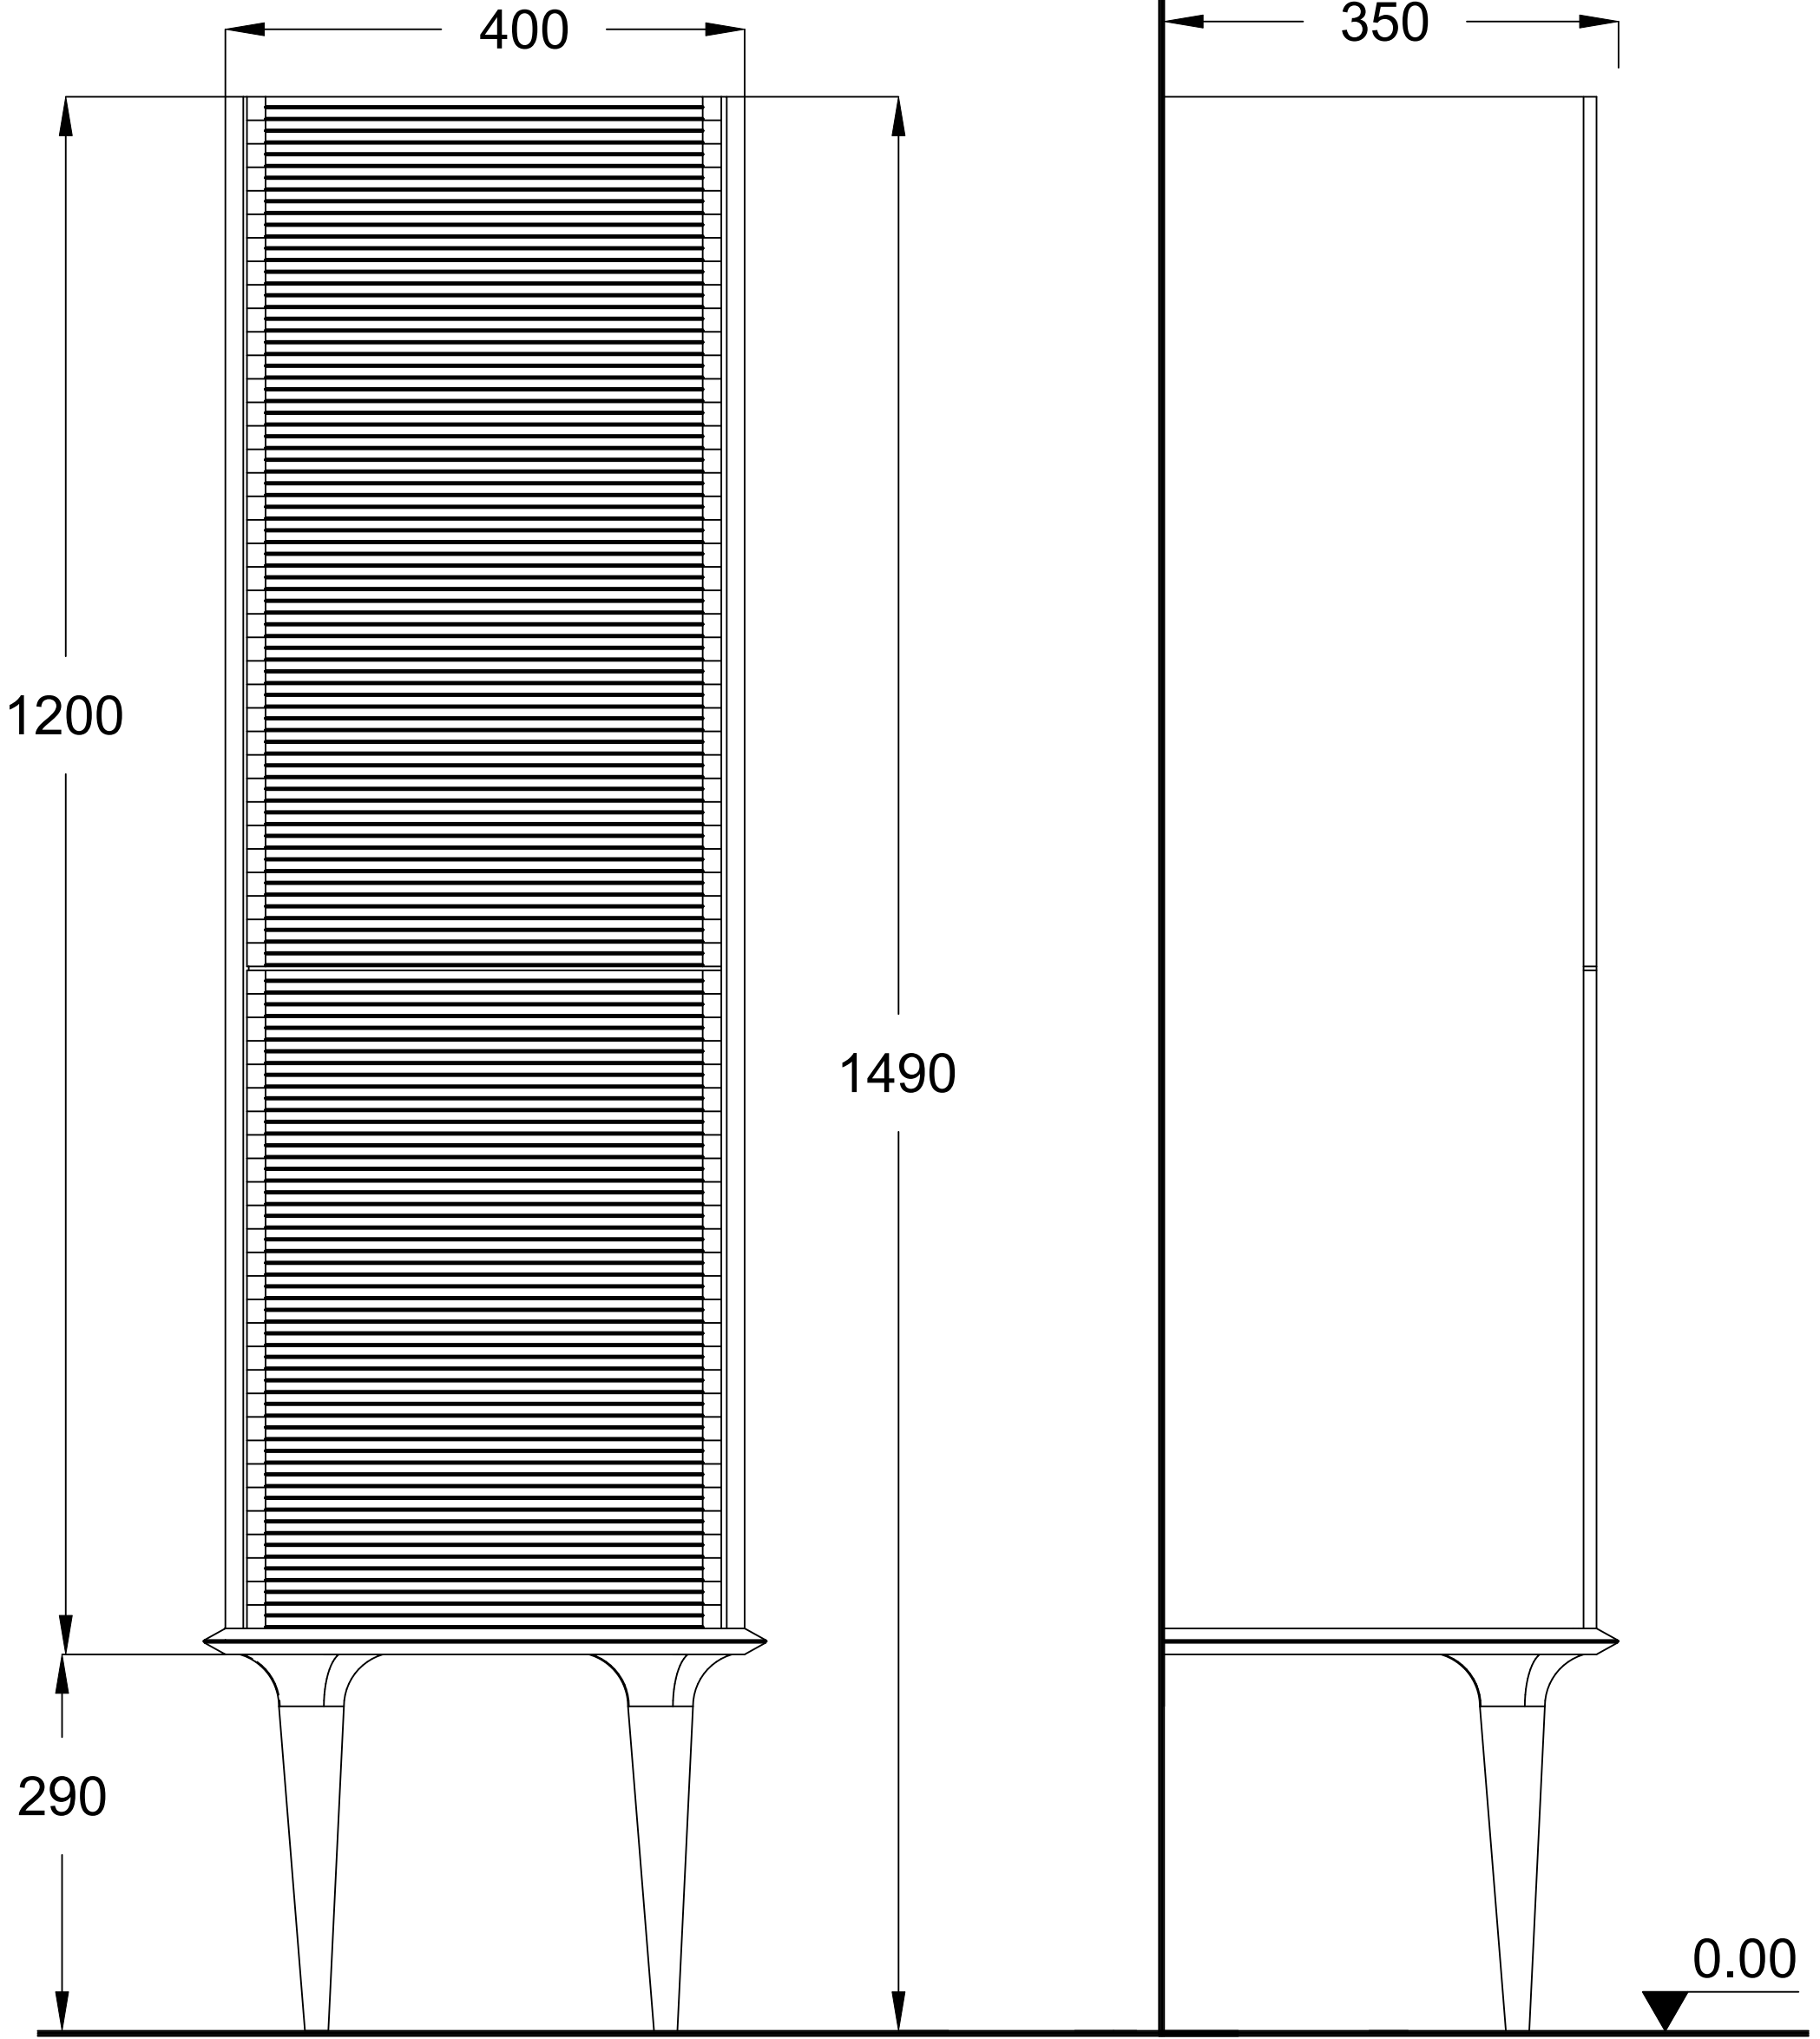

ÖN GÖRÜNÜŞ

YAN GÖRÜNÜŞ

DUE 40 CM BOY DOLABI