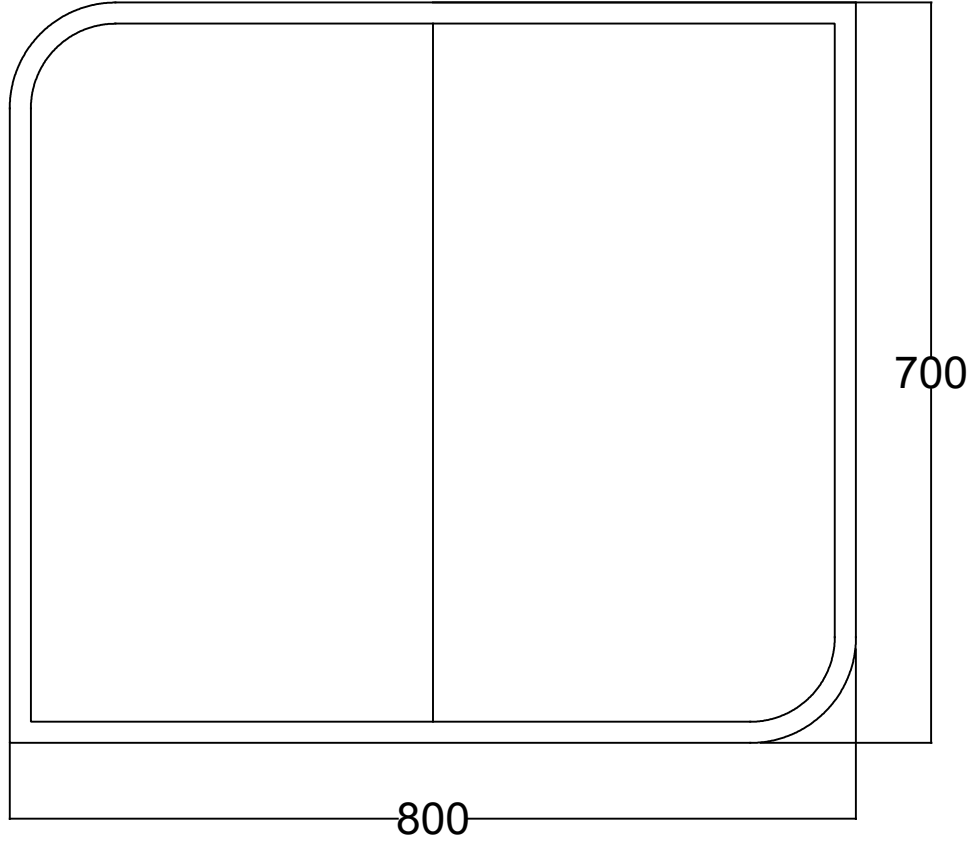

ÖN GÖRÜNÜŞ

YAN GÖRÜNÜŞ

DREXEL 80 CM AYNALI DOLAP