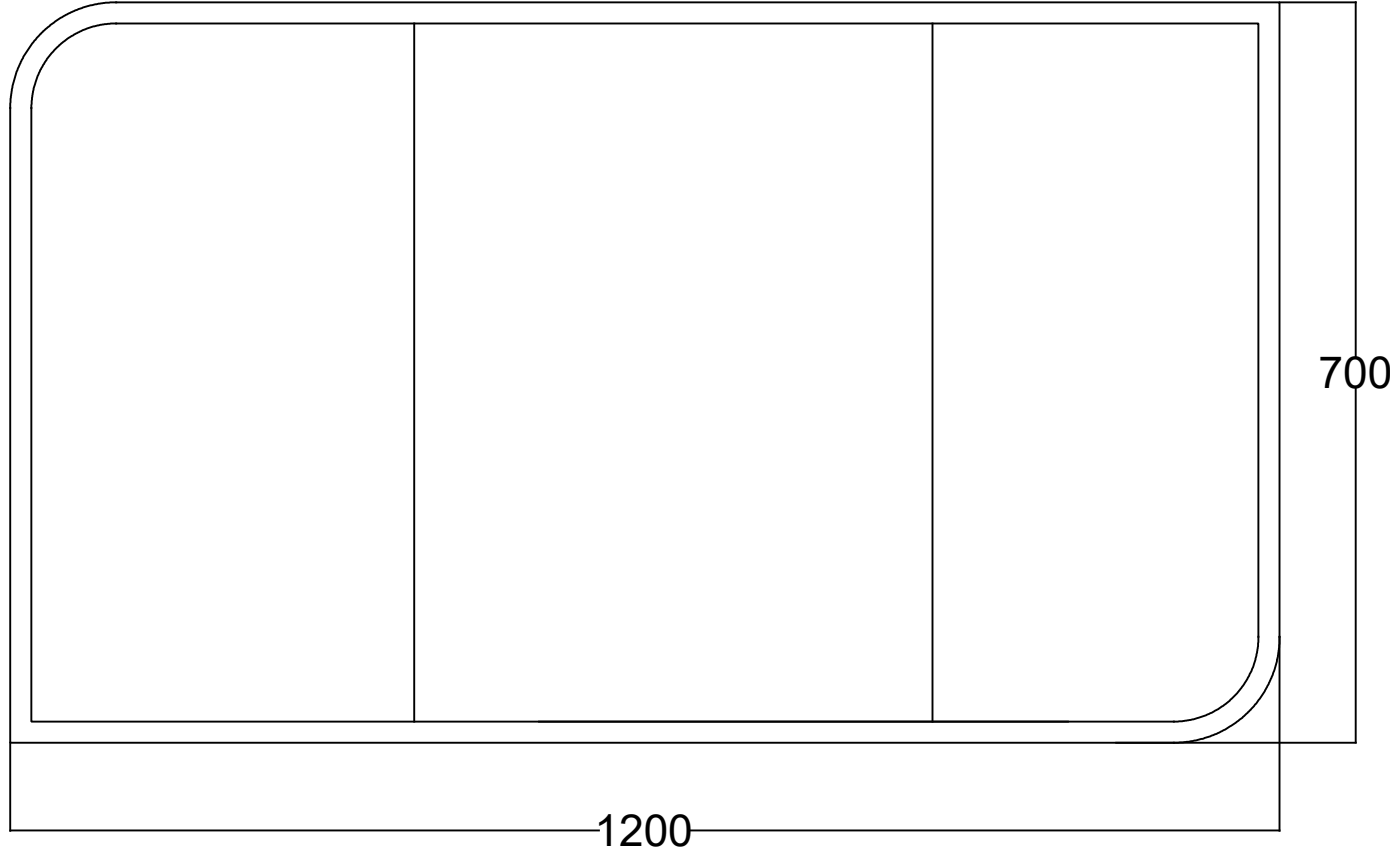

ÖN GÖRÜNÜŞ

YAN GÖRÜNÜŞ

DREXEL 120 CM AYNALI DOLAP