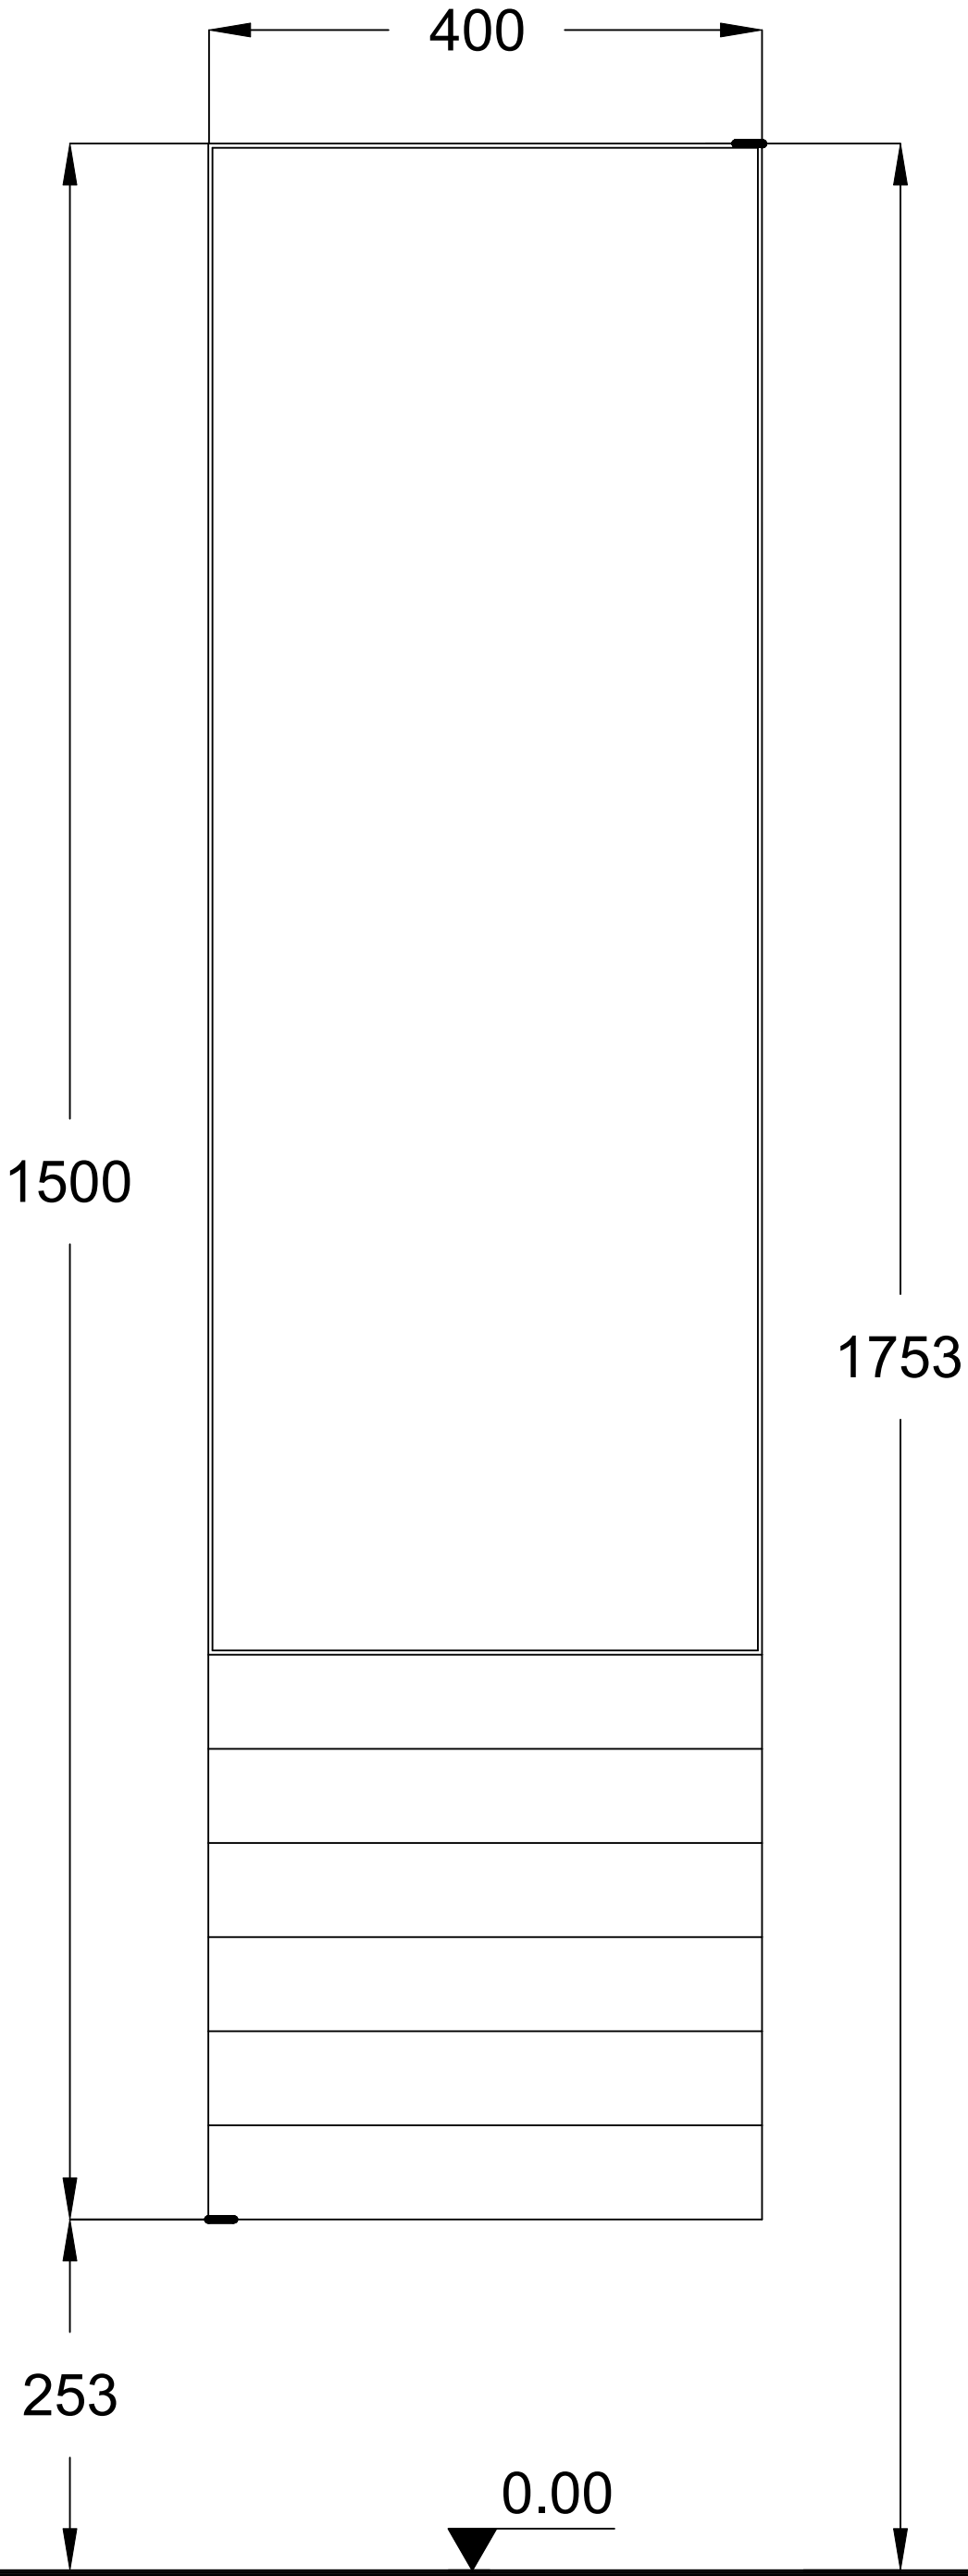

# ÖN GÖRÜNÜŞ

# YAN GÖRÜNÜŞ

ADEN 40 CM BOY DOLABI