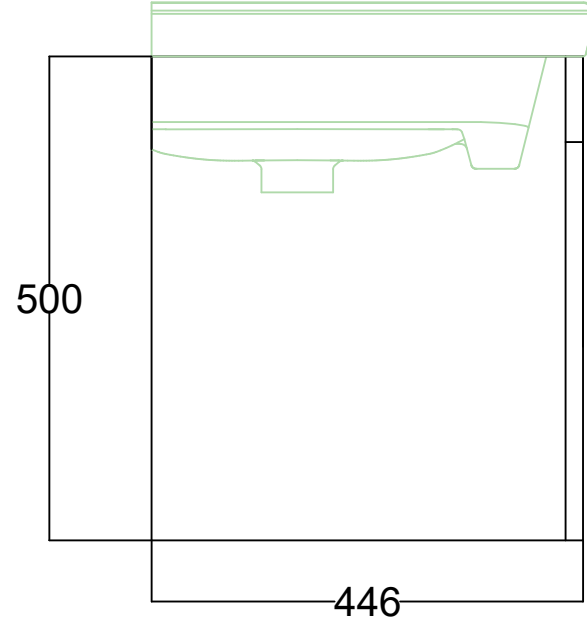

## ÖN GÖRÜNÜŞ

## YAN GÖRÜNÜŞ

VENTO 80 CM LAVABO DOLABI