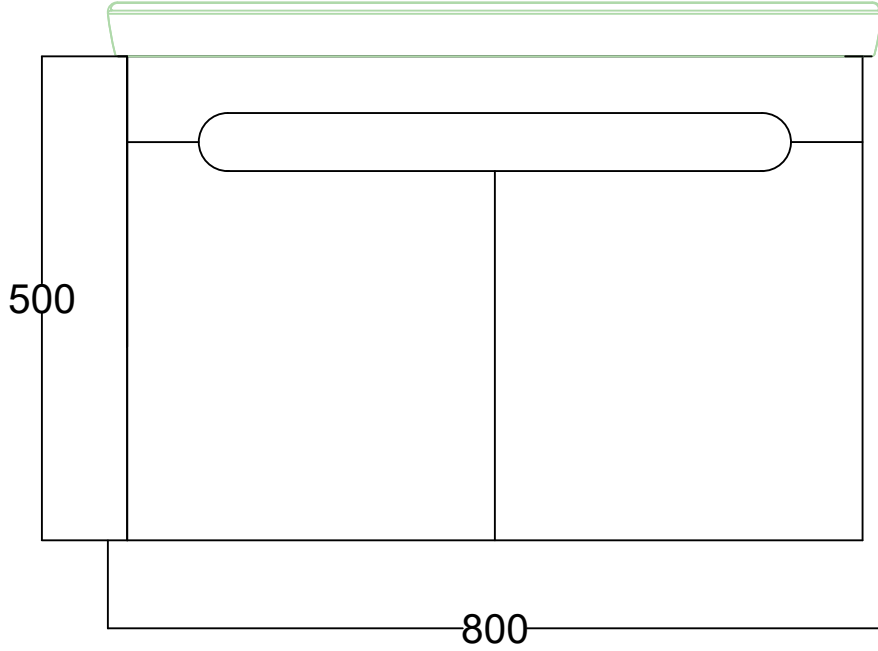

## ÖN GÖRÜNÜŞ

## YAN GÖRÜNÜŞ

VENTO 80 CM LAVABO DOLABI