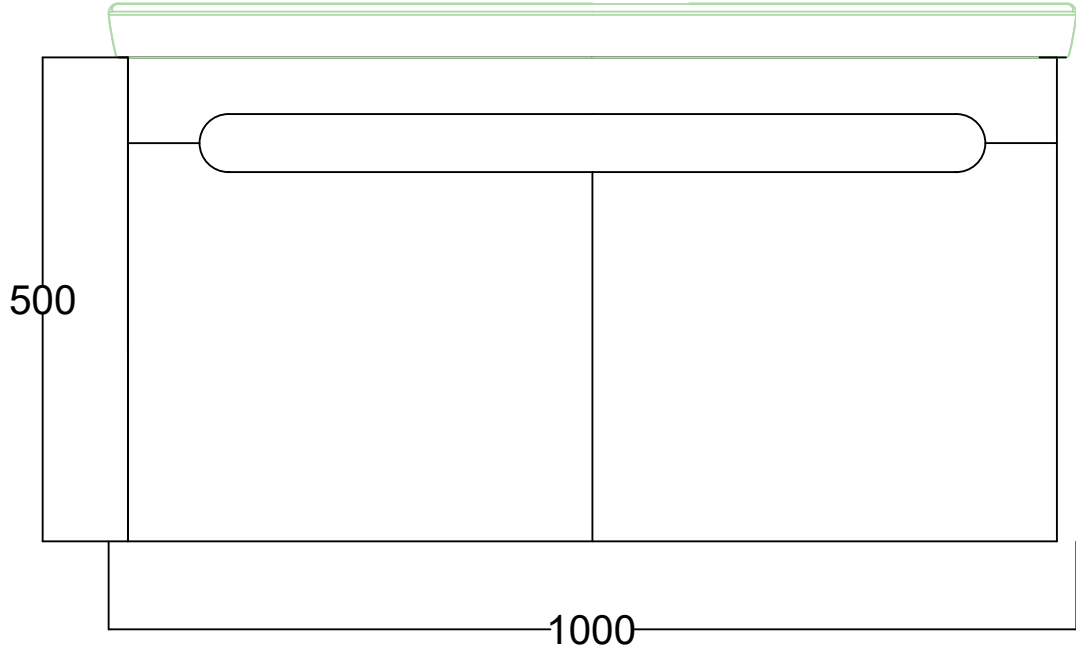

## ÖN GÖRÜNÜŞ

## YAN GÖRÜNÜŞ

VENTO 100 CM LAVABO DOLABI