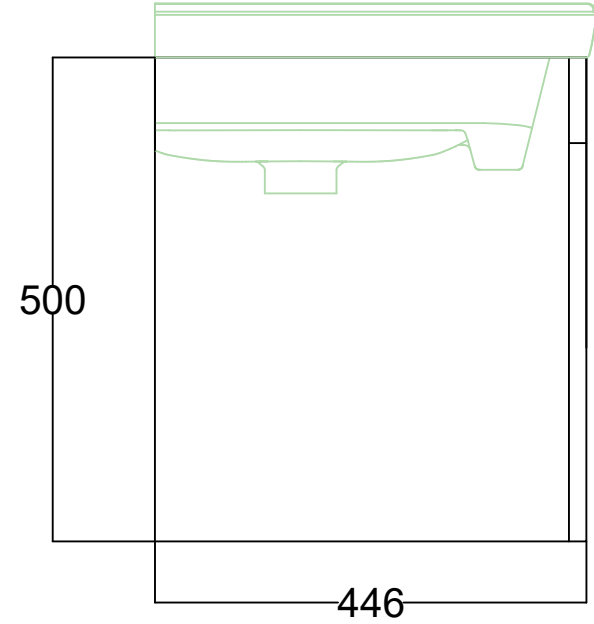

## ÖN GÖRÜNÜŞ

## YAN GÖRÜNÜŞ

VENTO 100 CM LAVABO DOLABI