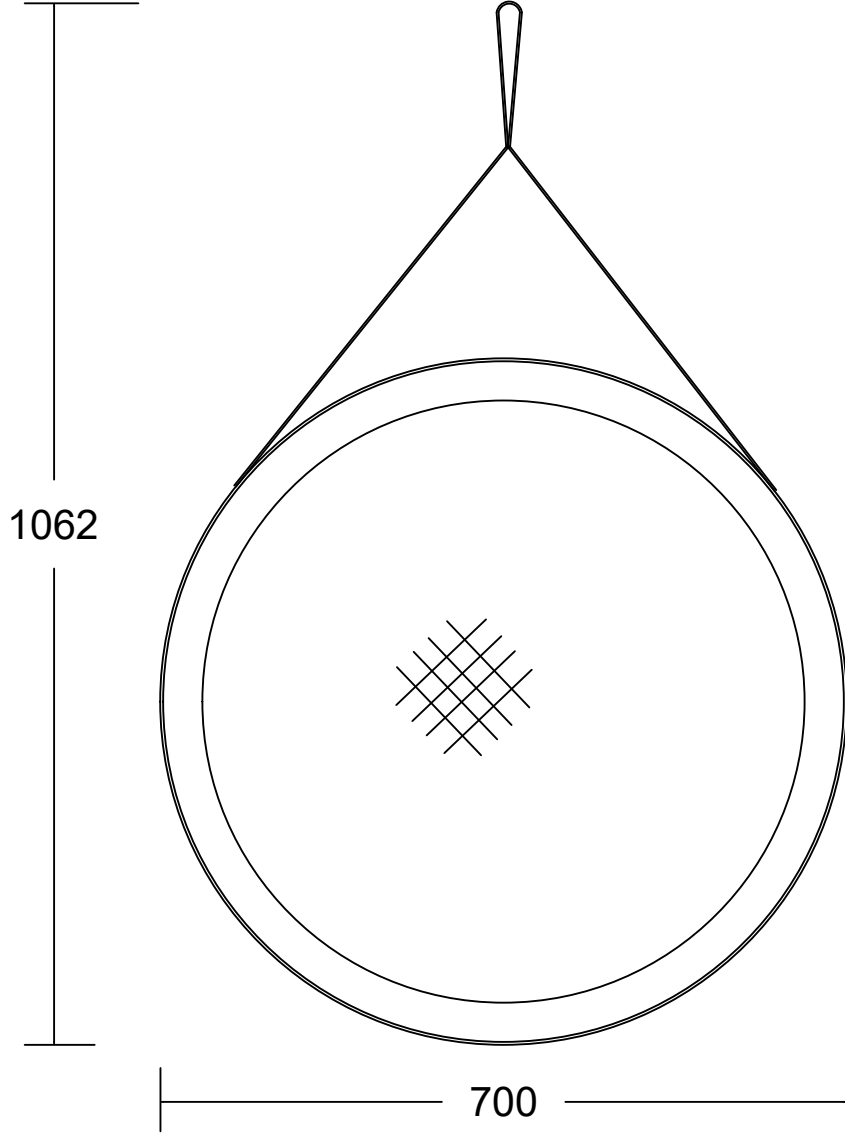

ÖN GÖRÜNÜŞ

YAN GÖRÜNÜŞ

VİCTORİAN 80 CM AYDINLATMALI AYNA