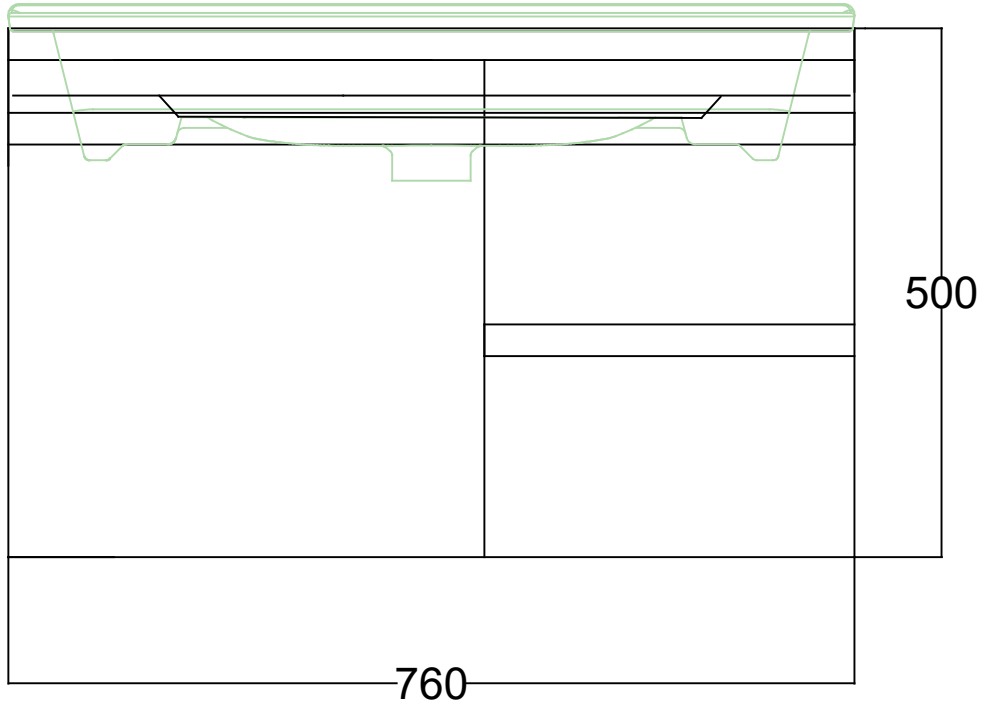

ÖN GÖRÜNÜŞ

YAN GÖRÜNÜŞ

VICO DUO 80 CM LAVABO DOLABI