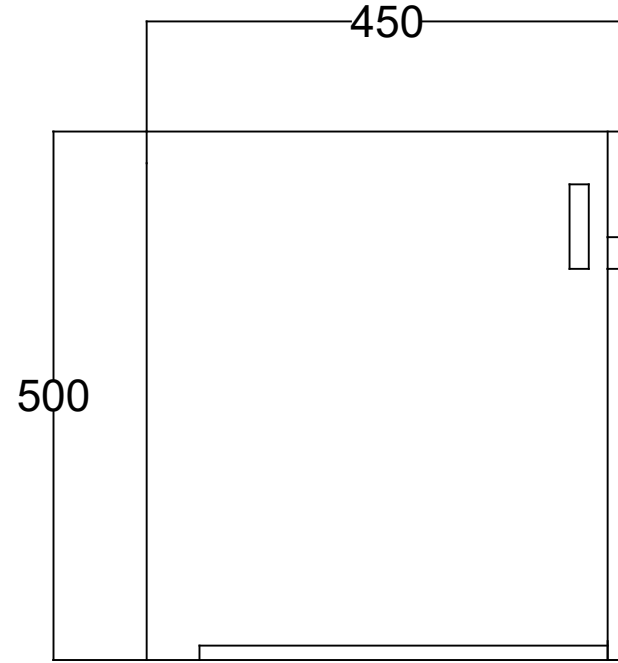

ÖN GÖRÜNÜŞ

YAN GÖRÜNÜŞ

VICO DUO 80 CM LAVABO DOLABI