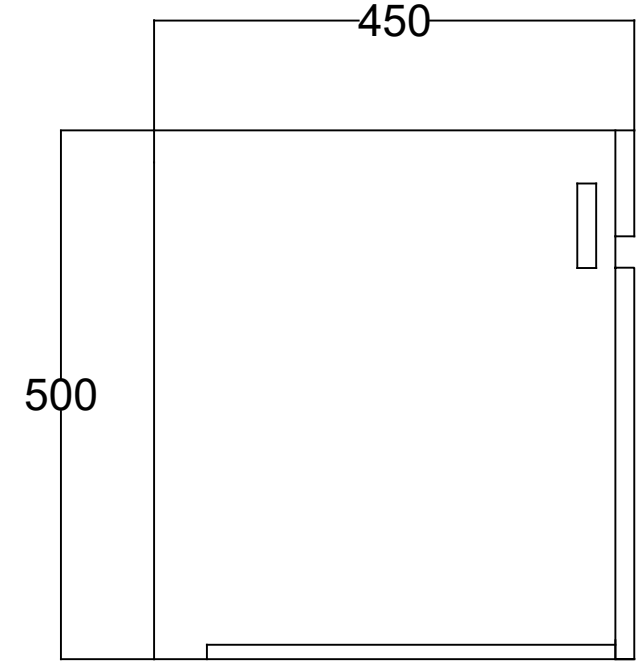

ÖN GÖRÜNÜŞ

YAN GÖRÜNÜŞ

VICO DUO 100 CM LAVABO DOLABI