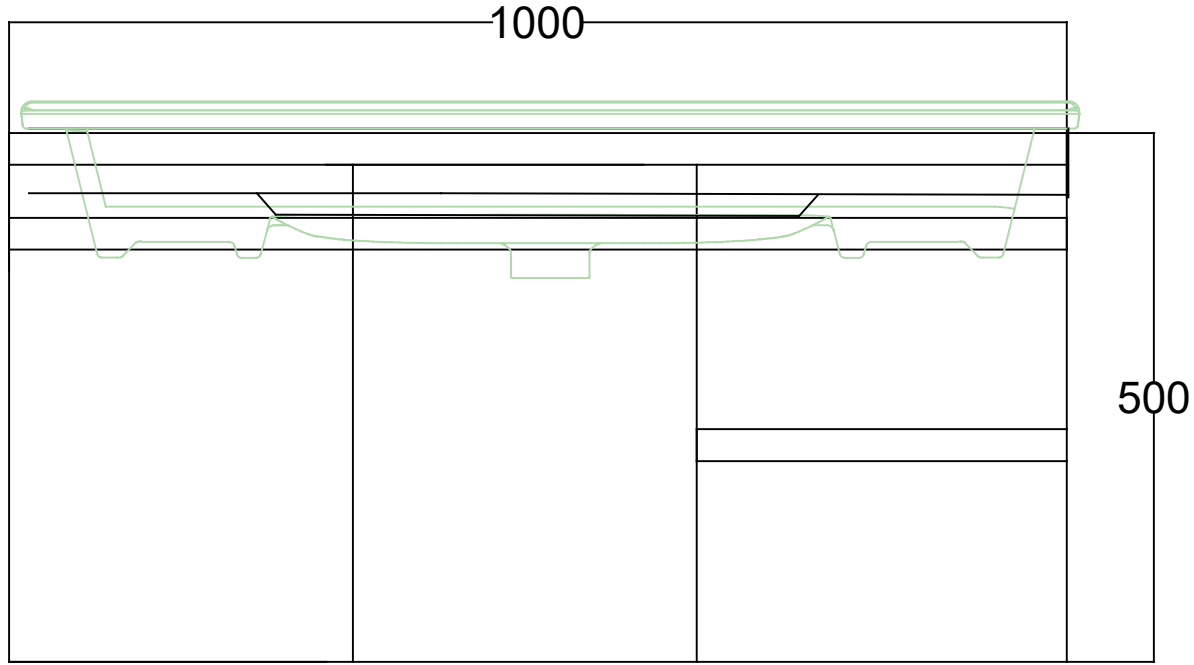

ÖN GÖRÜNÜŞ

YAN GÖRÜNÜŞ

VICO DUO 100 CM LAVABO DOLABI