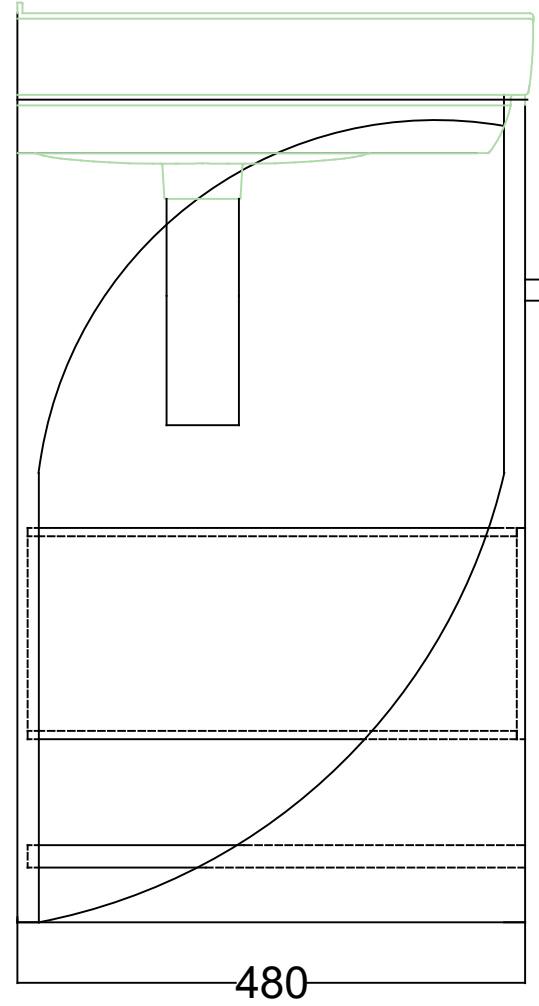

ÖN GÖRÜNÜŞ

YAN GÖRÜNÜŞ

NOVA 55 CM LAVABO DOLABI