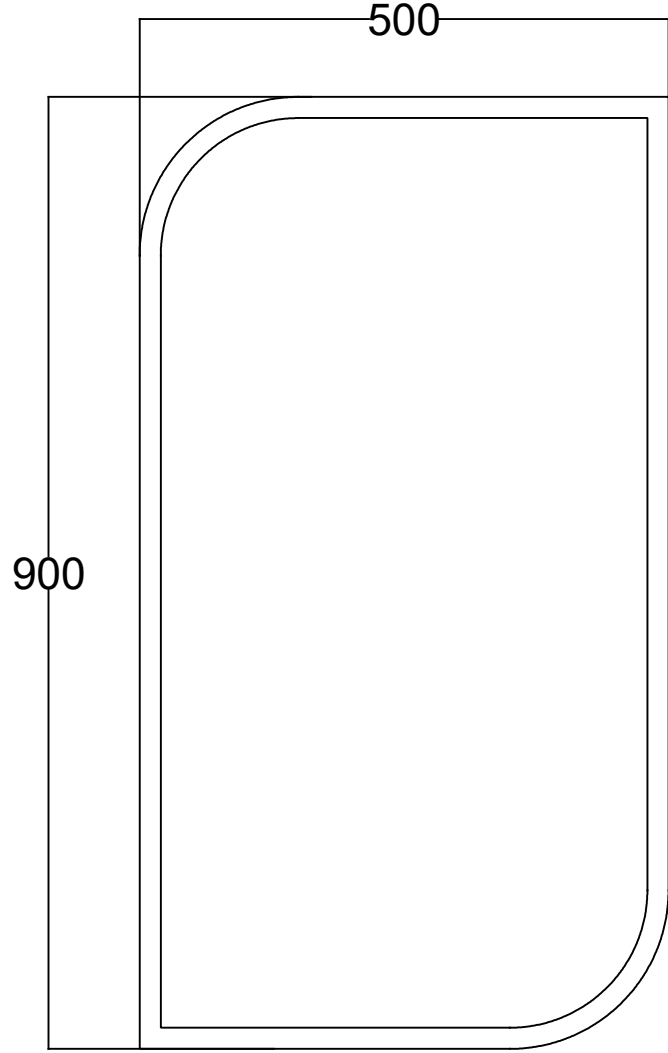

## ÖN GÖRÜNÜŞ

## YAN GÖRÜNÜŞ

NOVA 50 CM AYNA