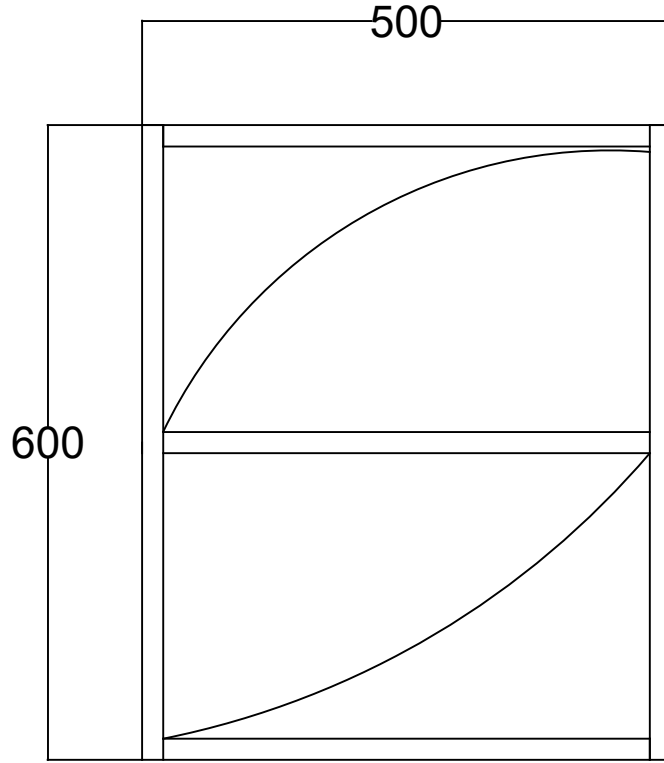

ÖN GÖRÜNÜŞ

YAN GÖRÜNÜŞ

NOVA 50 CM ÜST AÇIK RAF ÜNİTESİ