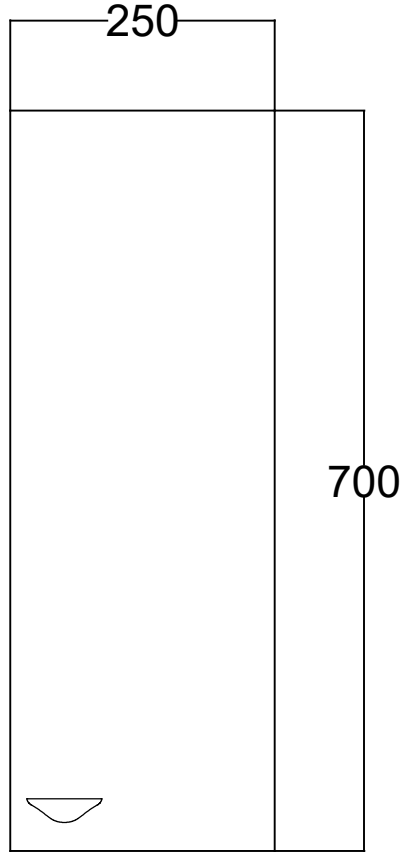

ÖN GÖRÜNÜŞ

YAN GÖRÜNÜŞ

MAESTRO 25 CM ÜST YAN DOLAP