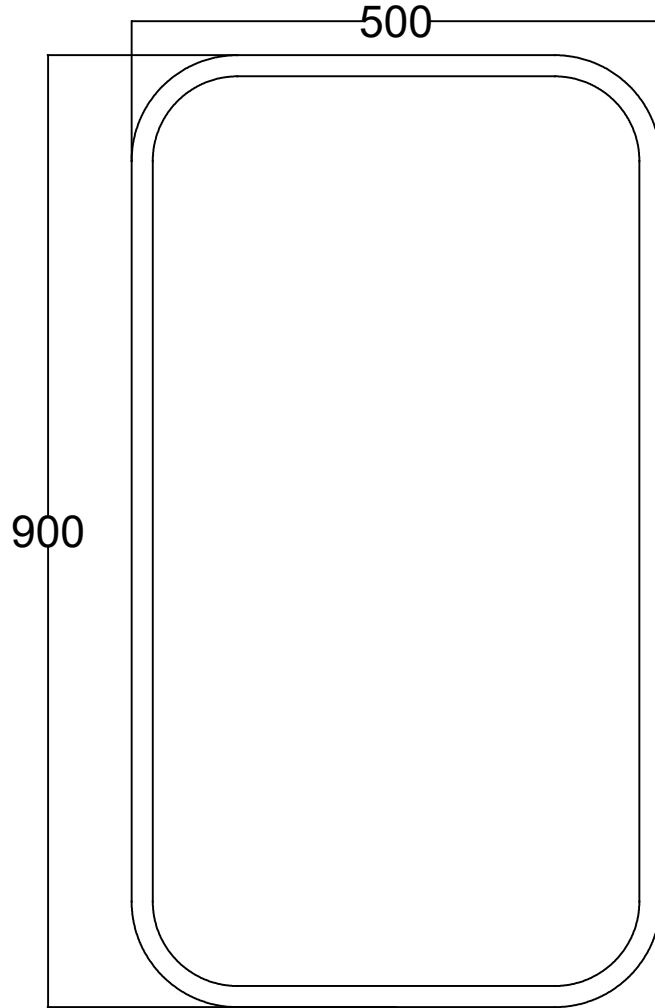

ÖN GÖRÜNÜŞ

YAN GÖRÜNÜŞ

MIELA 50 CM ÇEKMECELİ AYNALI DOLAP