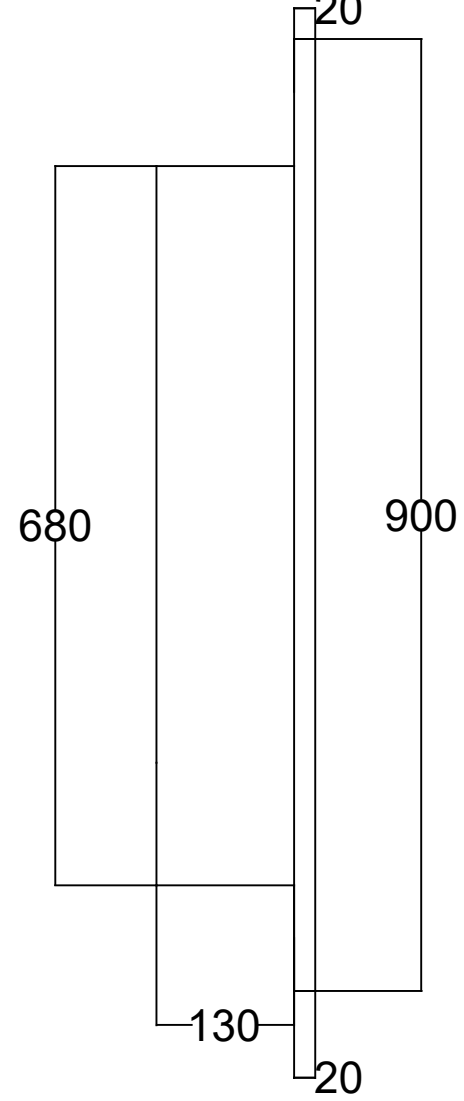

ÖN GÖRÜNÜŞ

YAN GÖRÜNÜŞ

MIELA 50 CM ÇEKMECELİ AYNALI DOLAP