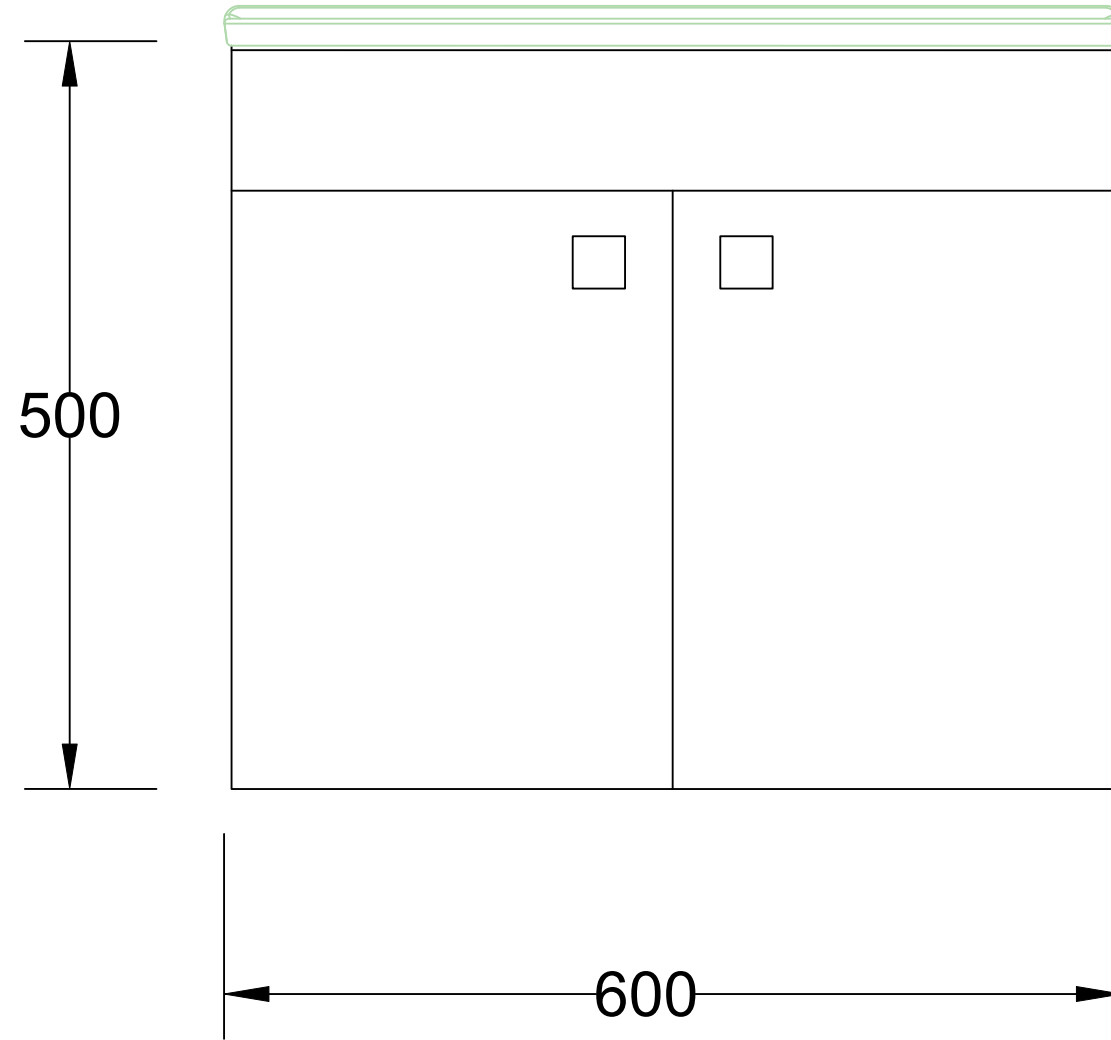

ÖN GÖRÜNÜŞ

YAN GÖRÜNÜŞ

LUNA 60 CM LAVABO DOLABI