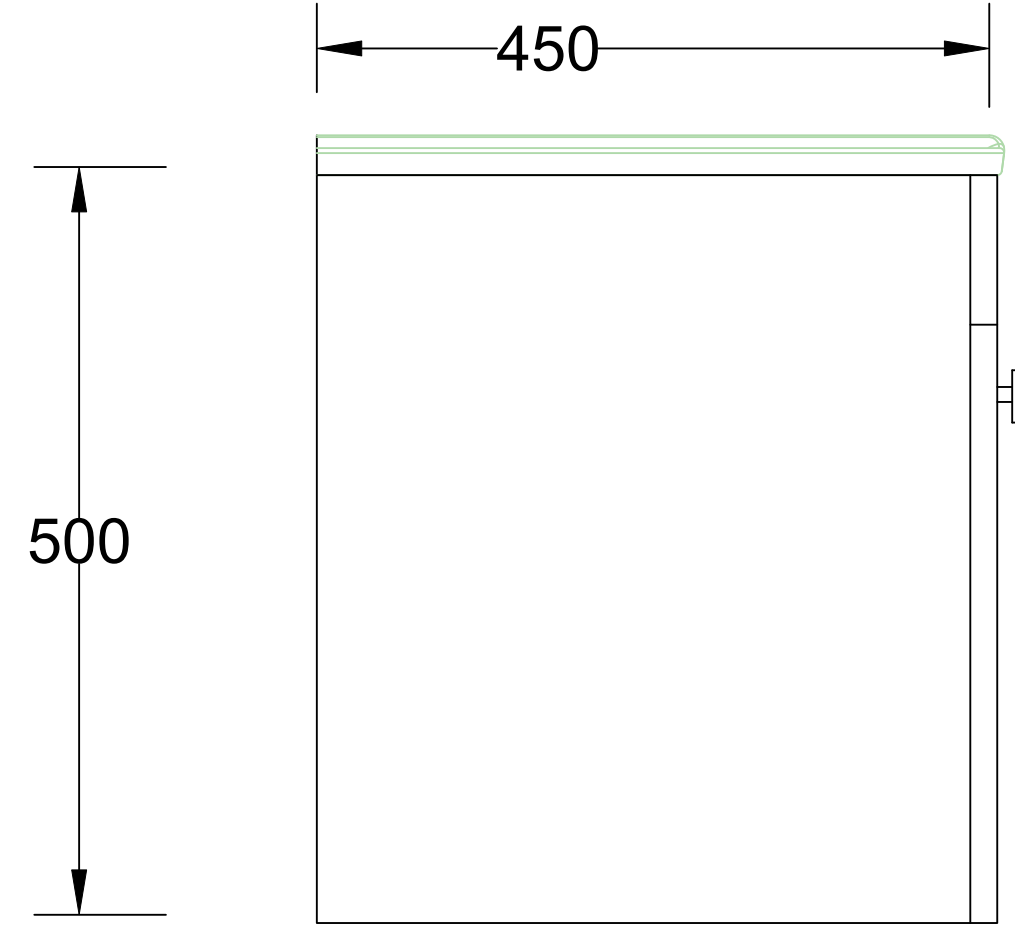

ÖN GÖRÜNÜŞ

YAN GÖRÜNÜŞ

LUNA 60 CM LAVABO DOLABI