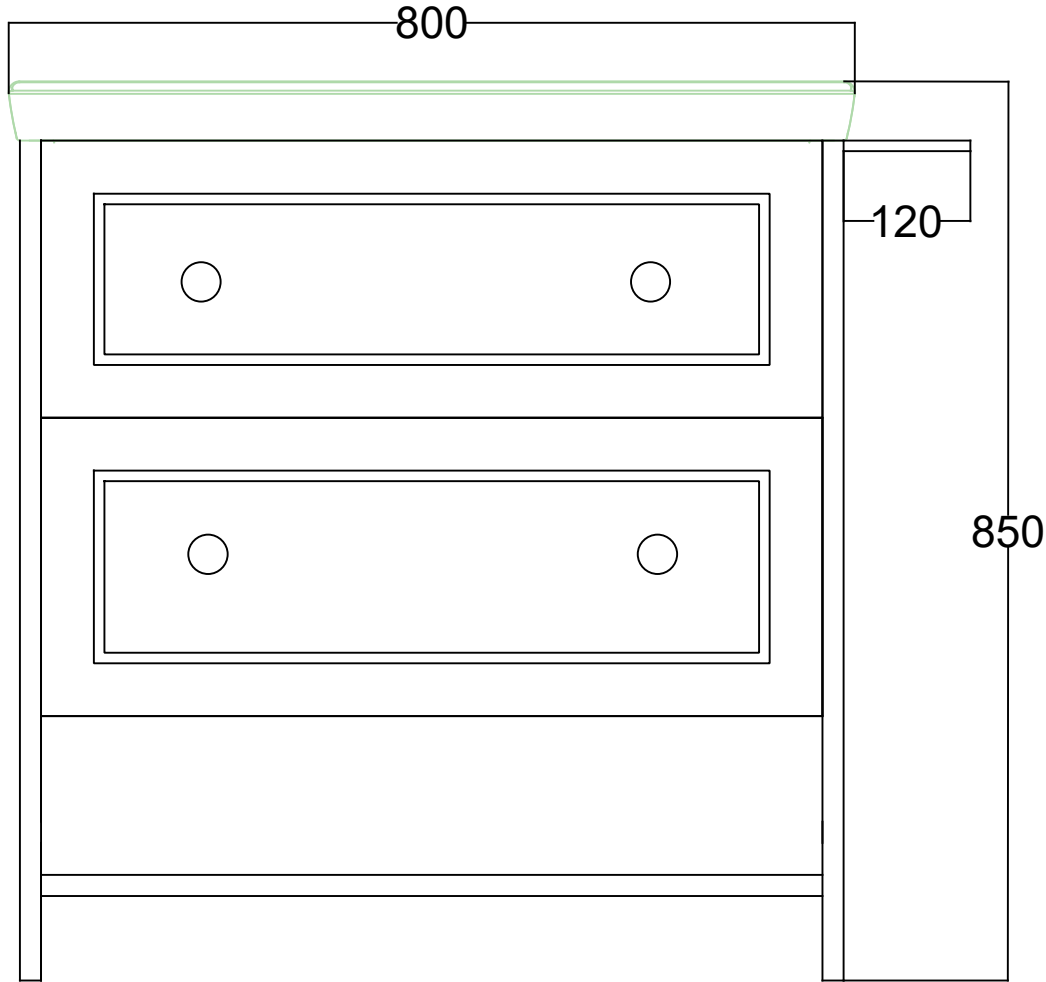

## ÖN GÖRÜNÜŞ

## YAN GÖRÜNÜŞ

LOFT 80 CM LAVABO DOLABI