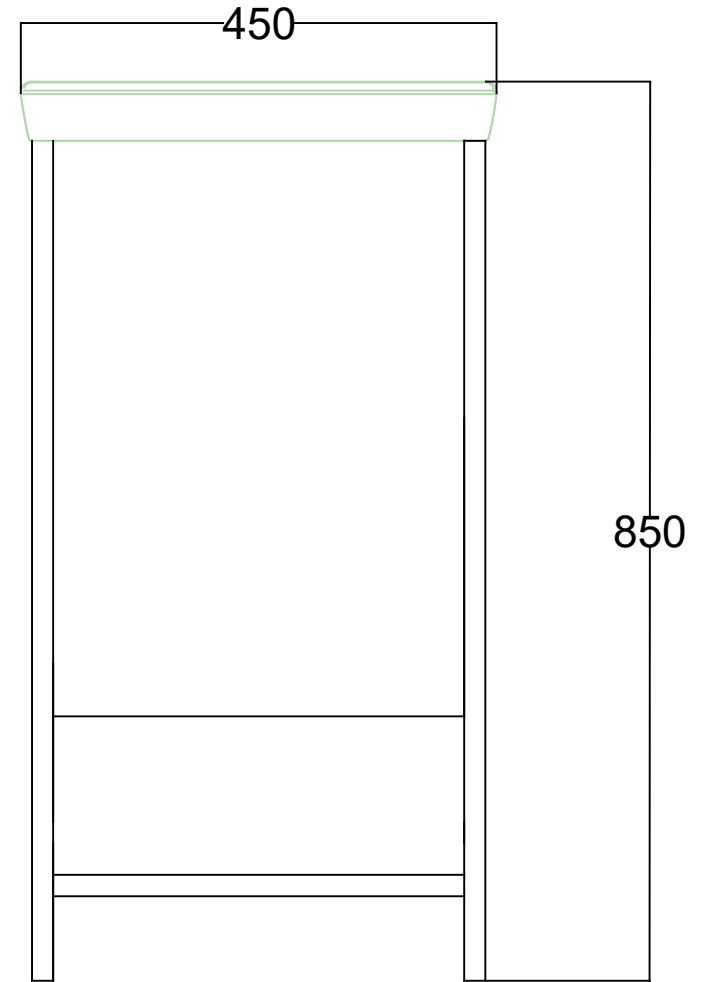

## ÖN GÖRÜNÜŞ

## YAN GÖRÜNÜŞ

LOFT 80 CM LAVABO DOLABI