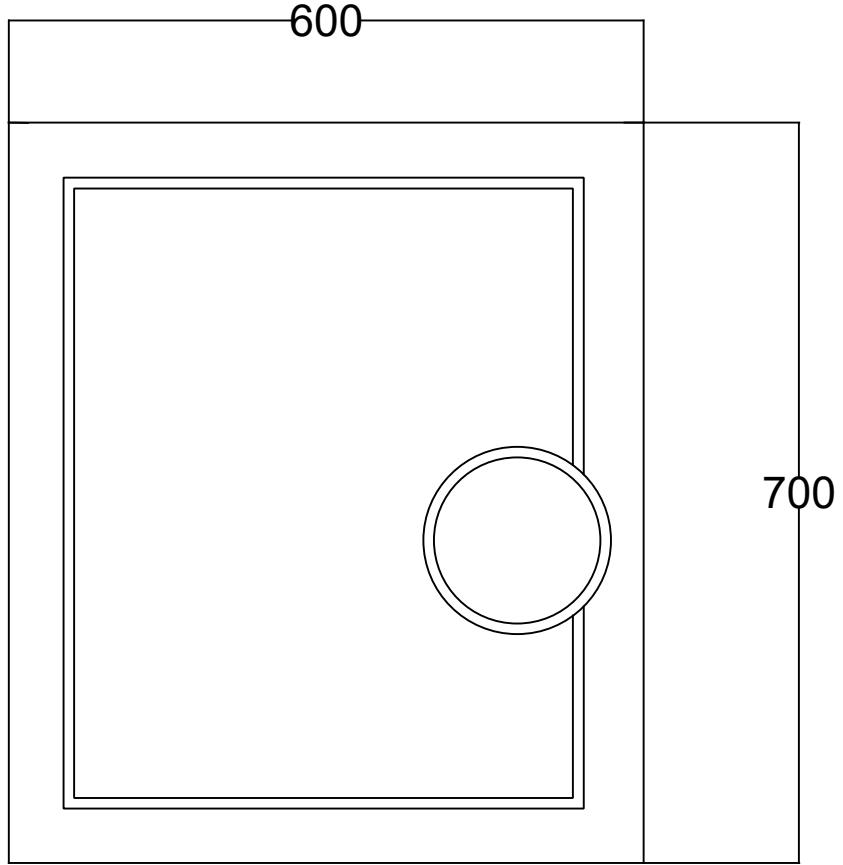

ÖN GÖRÜNÜŞ

YAN GÖRÜNÜŞ

LOFT 60 CM FONKSİYONLU AYDINLATMALI AYNA