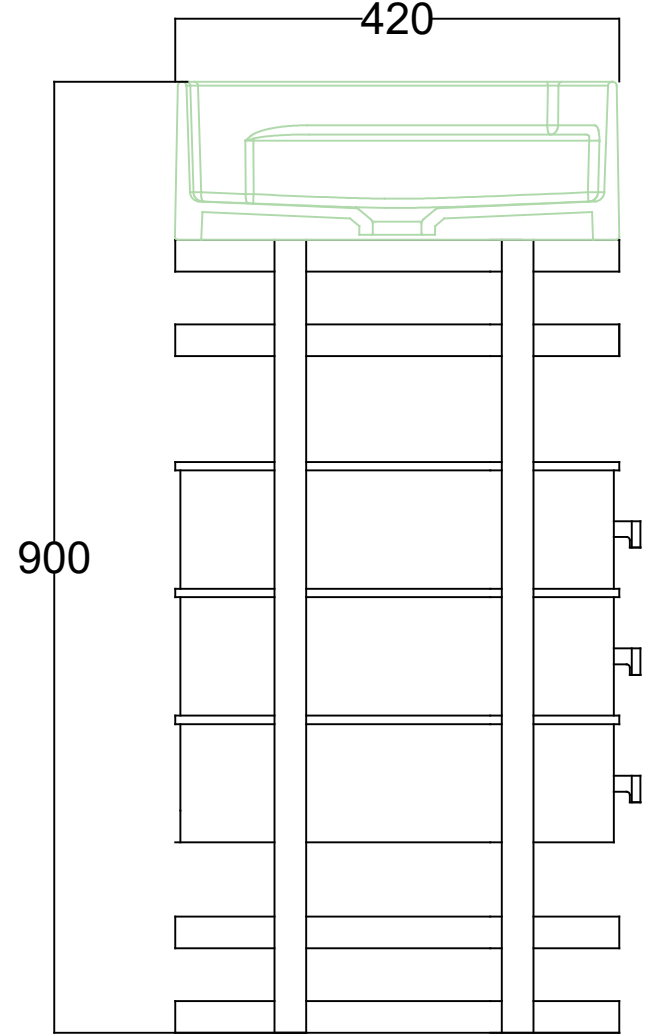

ÖN GÖRÜNÜŞ

YAN GÖRÜNÜŞ

LIV 42 CM LAVABO DOLABI