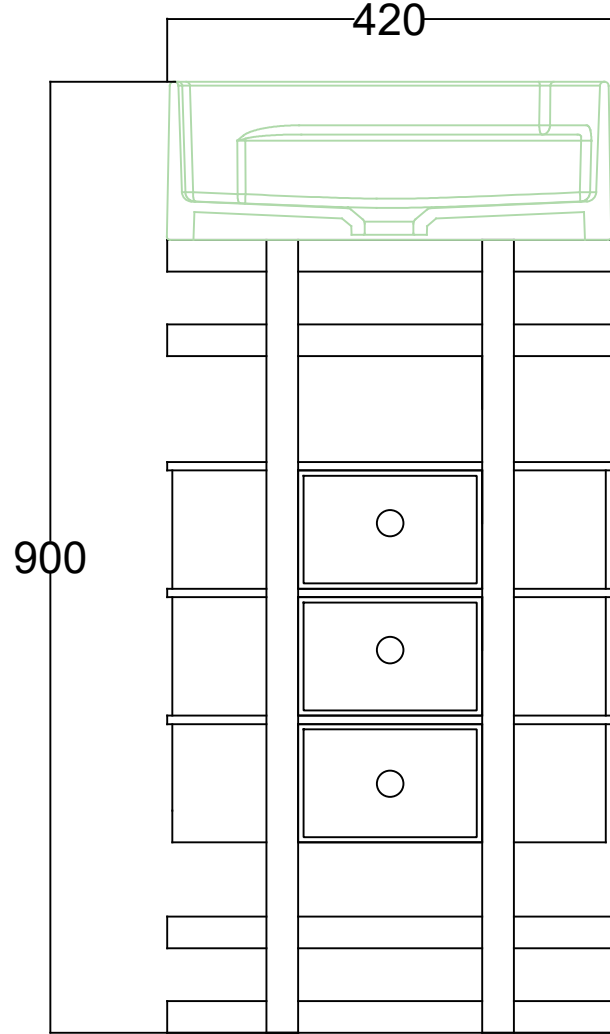

ÖN GÖRÜNÜŞ

YAN GÖRÜNÜŞ

LIV 42 CM LAVABO DOLABI