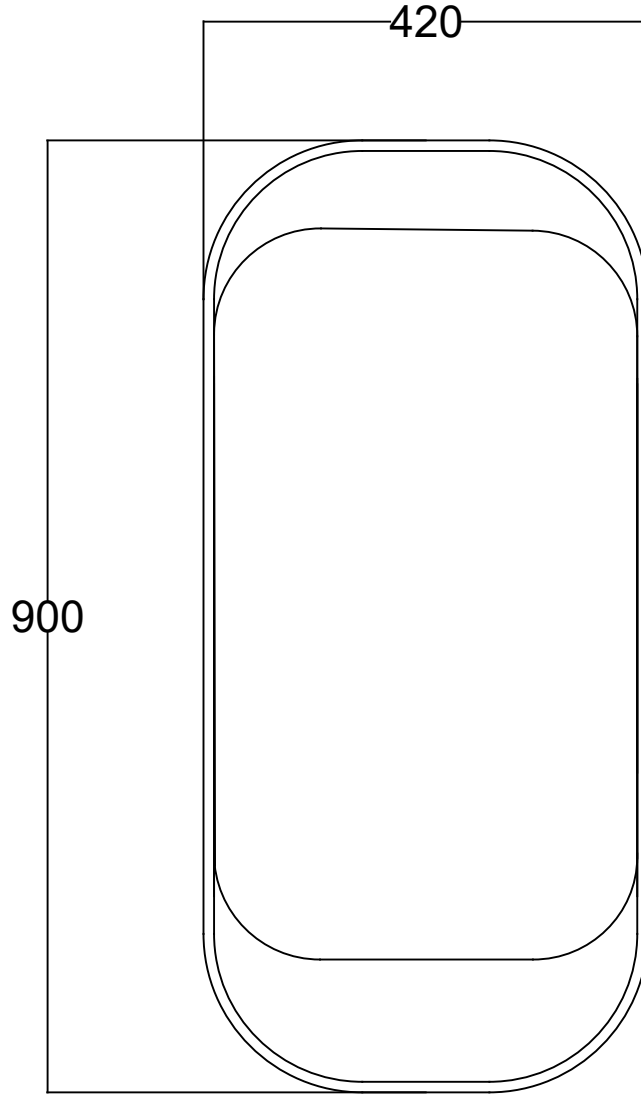

ÖN GÖRÜNÜŞ

YAN GÖRÜNÜŞ

LIV 42 CM AYNA