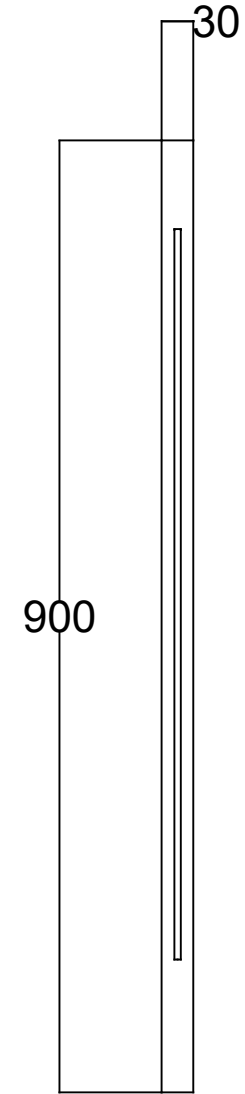

ÖN GÖRÜNÜŞ

YAN GÖRÜNÜŞ

LIV 42 CM AYNA