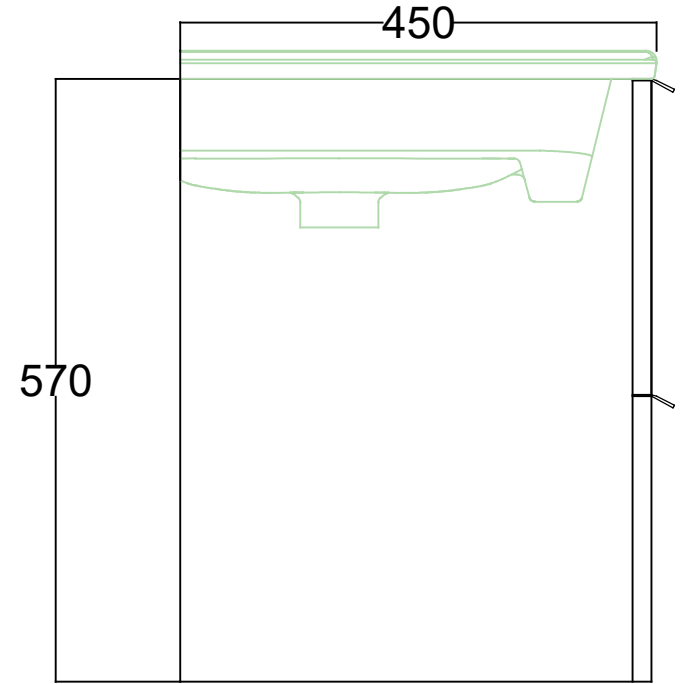

ÖN GÖRÜNÜŞ

YAN GÖRÜNÜŞ

HELDIG 60 CM LAVABO DOLABI