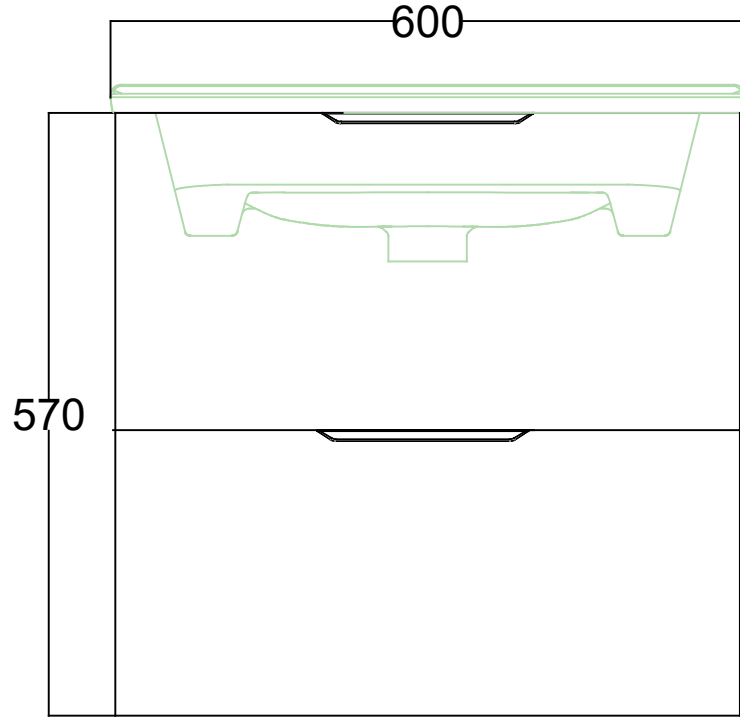

ÖN GÖRÜNÜŞ

YAN GÖRÜNÜŞ

HELDIG 60 CM LAVABO DOLABI