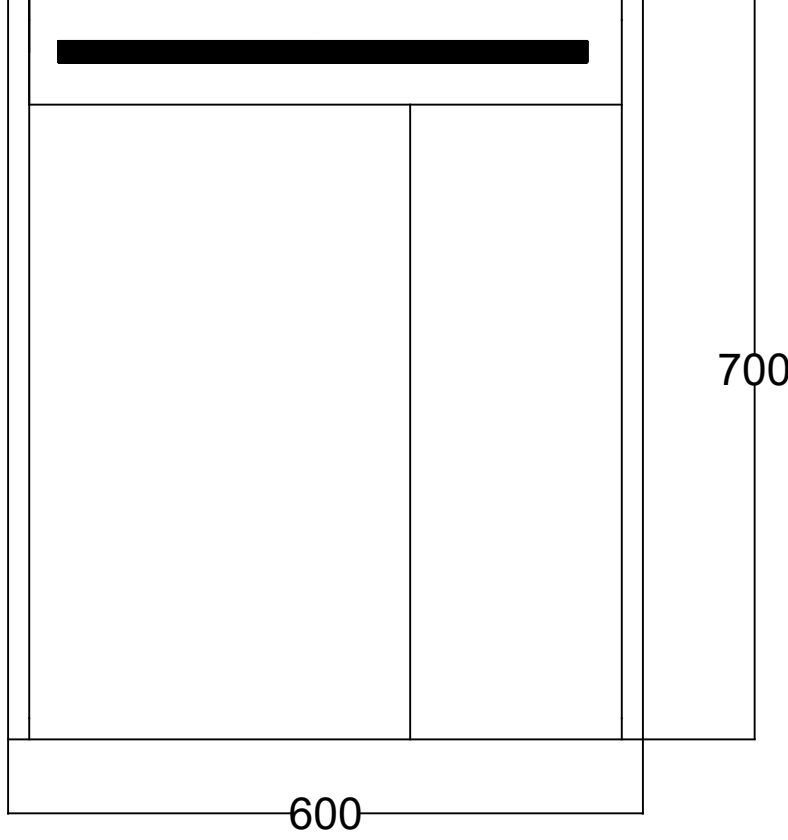

ÖN GÖRÜNÜŞ

YAN GÖRÜNÜŞ

HELDIG 60 CM AYDINLATMALI AYNALI DOLAP