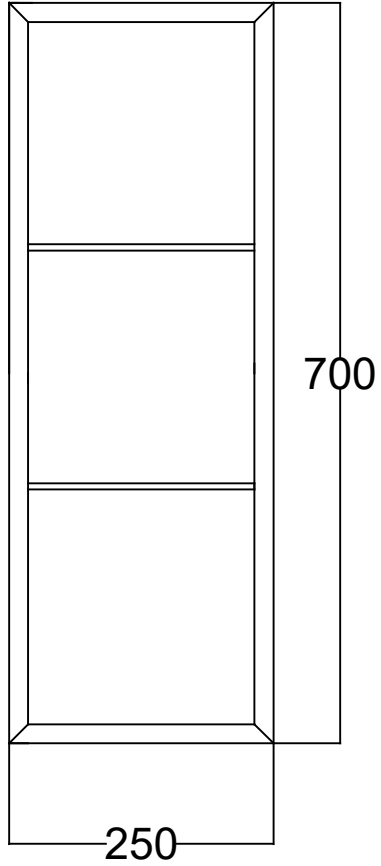

ÖN GÖRÜNÜŞ

YAN GÖRÜNÜŞ

HELDIG 25 CM ÜST AÇIK RAF