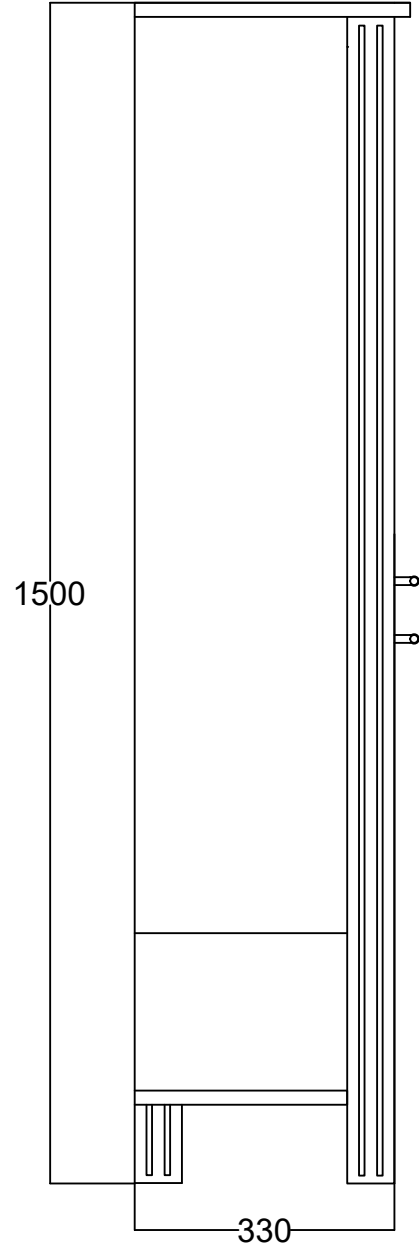

ÖN GÖRÜNÜŞ

YAN GÖRÜNÜŞ

GRETA 50 CM BOY DOLABI