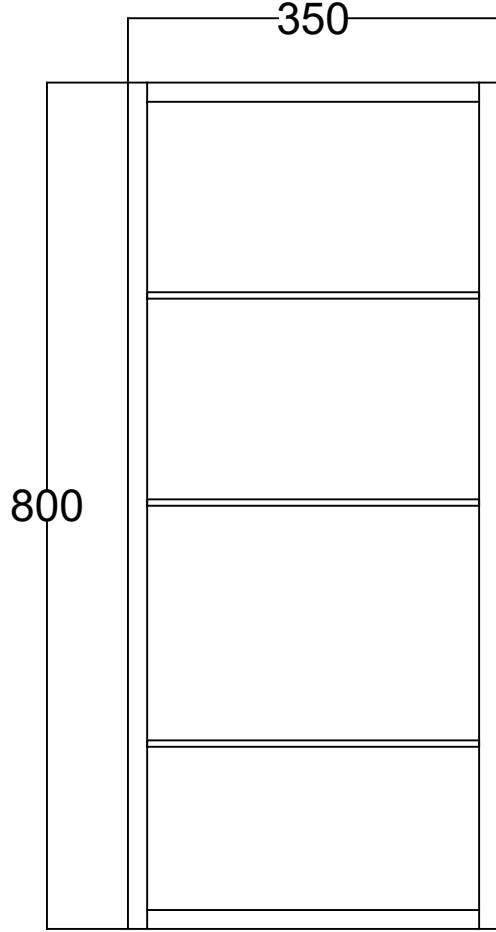

ÖN GÖRÜNÜŞ

YAN GÖRÜNÜŞ

FRESCA 35 CM ÜST AÇIK RAF