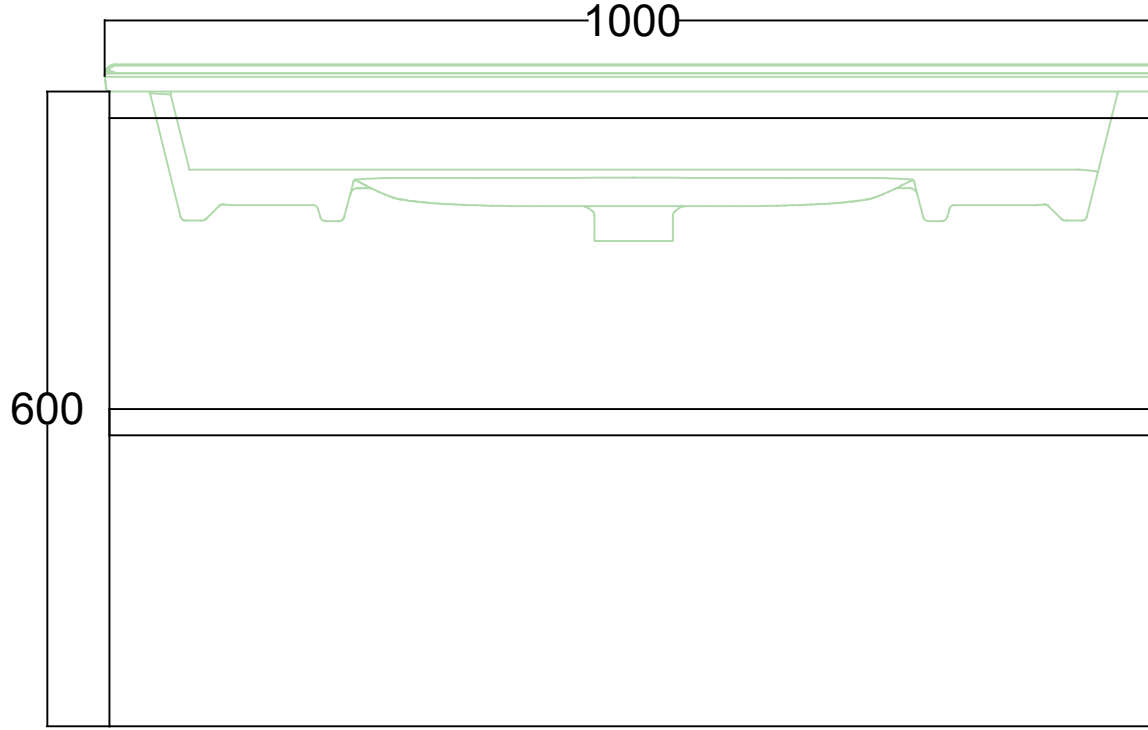

ÖN GÖRÜNÜŞ

YAN GÖRÜNÜŞ

FRESCA 100 CM LAVABO DOLABI