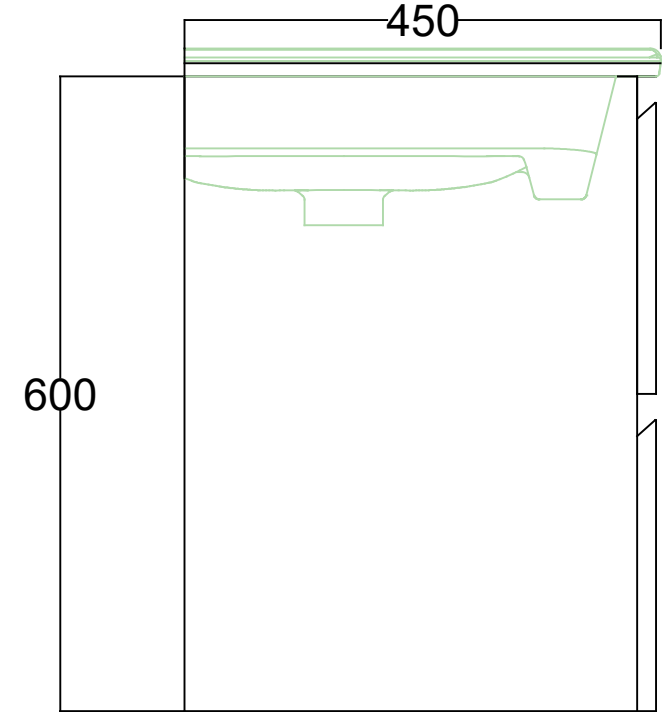

ÖN GÖRÜNÜŞ

YAN GÖRÜNÜŞ

FRESCA 100 CM LAVABO DOLABI