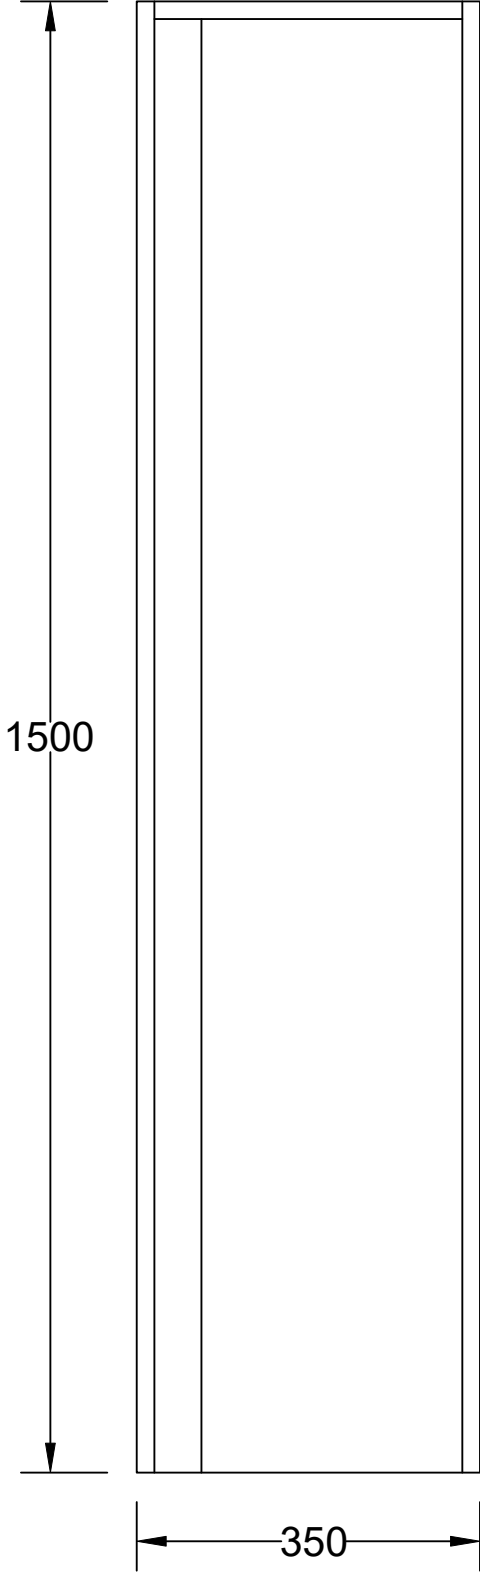

ÖN GÖRÜNÜŞ

YAN GÖRÜNÜŞ

FIGURE 35 CM BOY DOLABI