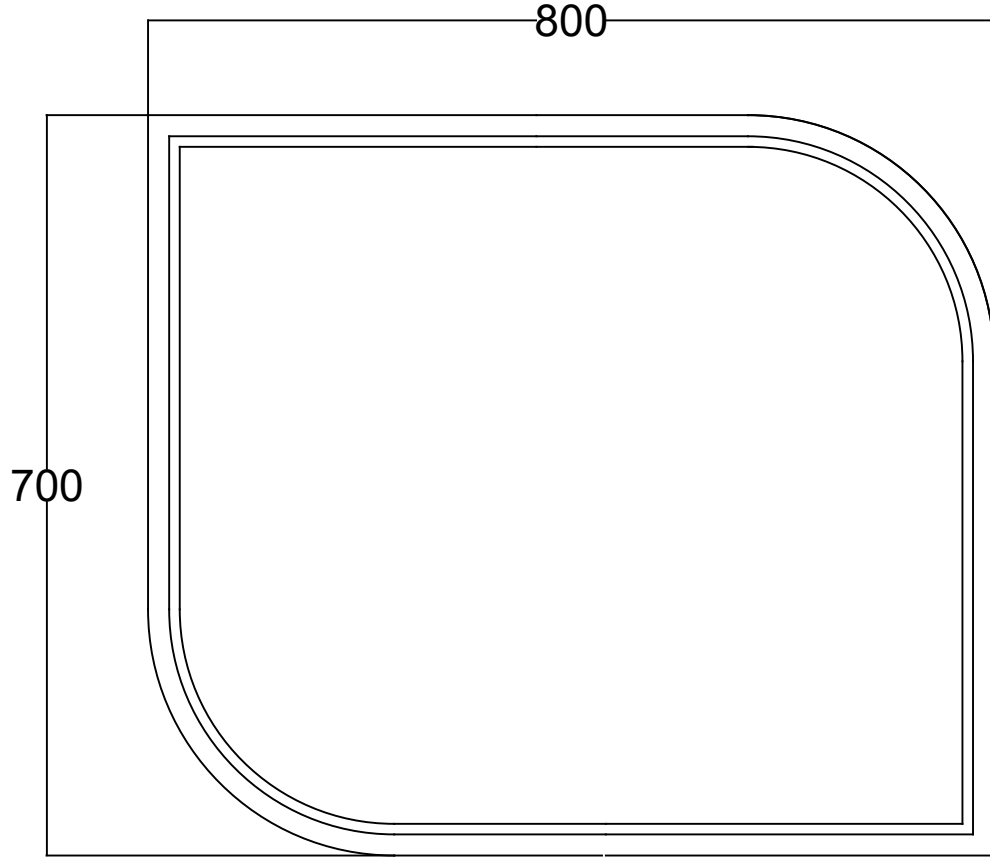

ÖN GÖRÜNÜŞ

YAN GÖRÜNÜŞ

DROP 80 CM AYDINLATMALI FONKSİYONLU AYNA