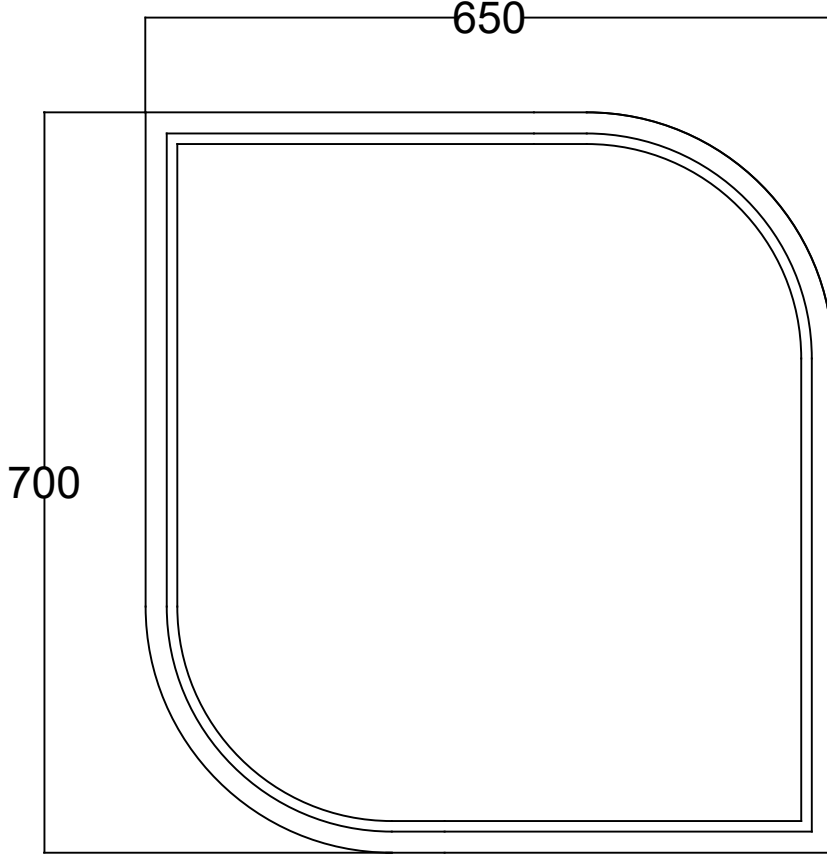

ÖN GÖRÜNÜŞ

YAN GÖRÜNÜŞ

DROP 65 CM AYDINLATMALI FONKSİYONLU AYNA