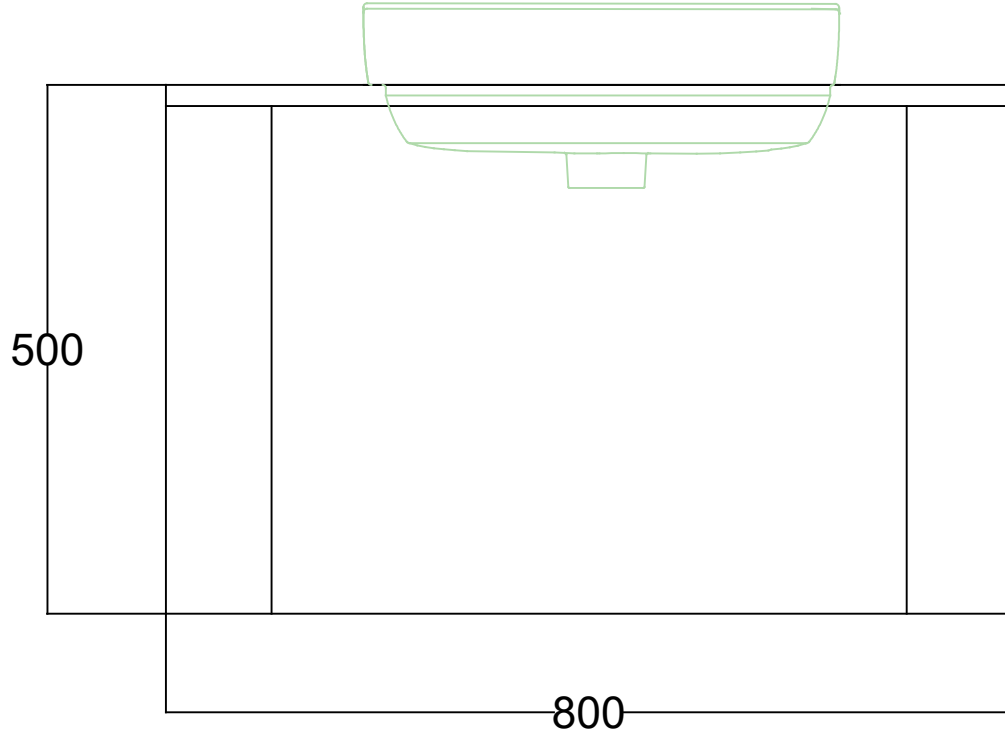

ÖN GÖRÜNÜŞ

YAN GÖRÜNÜŞ

DREXEL 80 CM LAVABO DOLABI