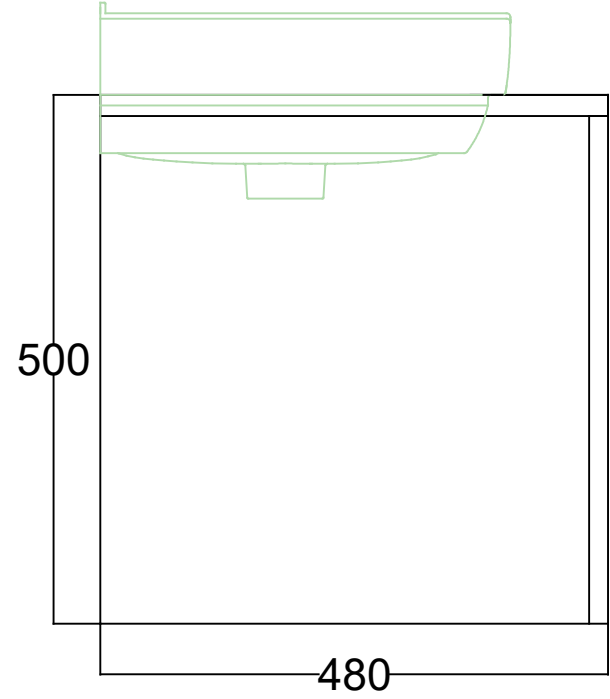

ÖN GÖRÜNÜŞ

YAN GÖRÜNÜŞ

DREXEL 80 CM LAVABO DOLABI