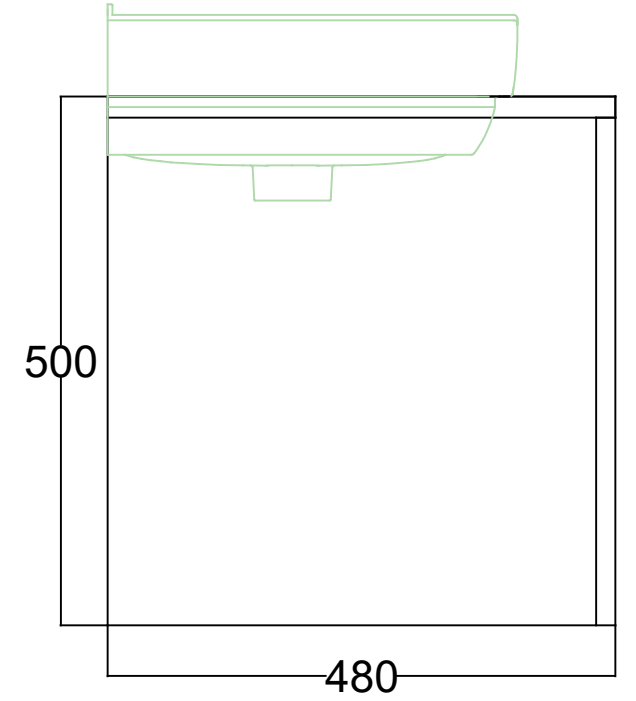

ÖN GÖRÜNÜŞ

YAN GÖRÜNÜŞ

DREXEL 120 CM LAVABO DOLABI