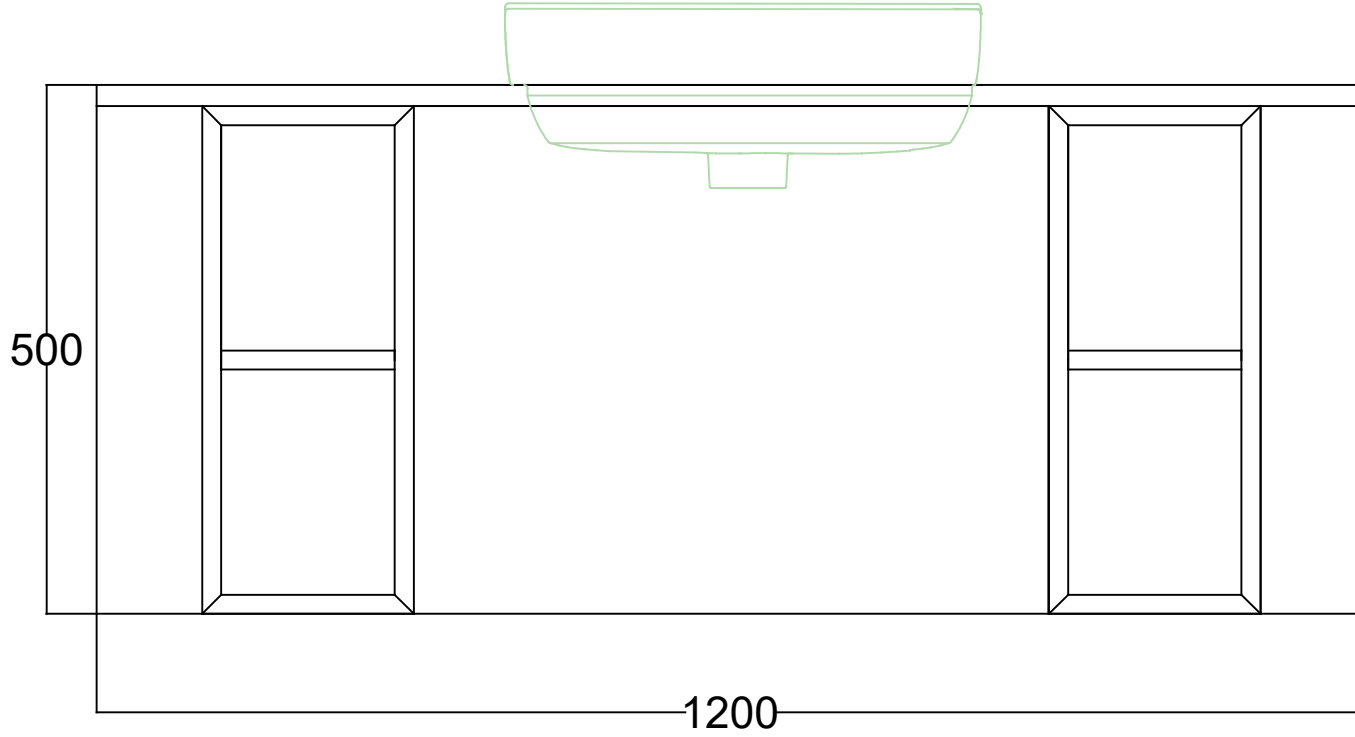

ÖN GÖRÜNÜŞ

YAN GÖRÜNÜŞ

DREXEL 120 CM LAVABO DOLABI