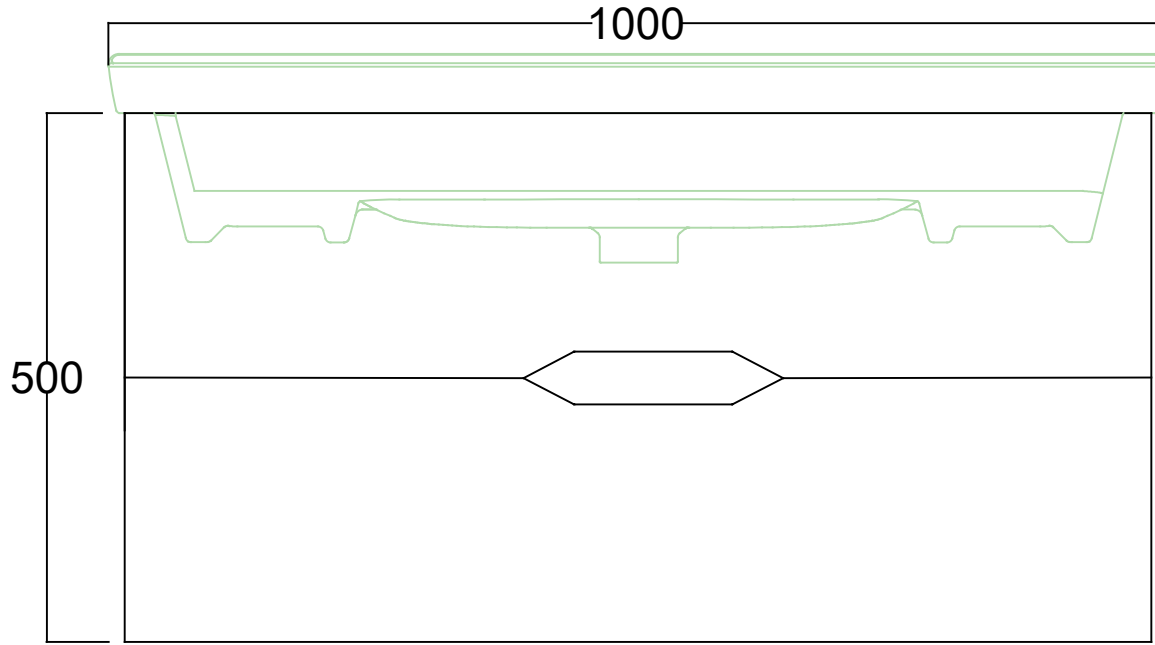

ÖN GÖRÜNÜŞ

YAN GÖRÜNÜŞ

DORA 100 CM LAVABO DOLABI