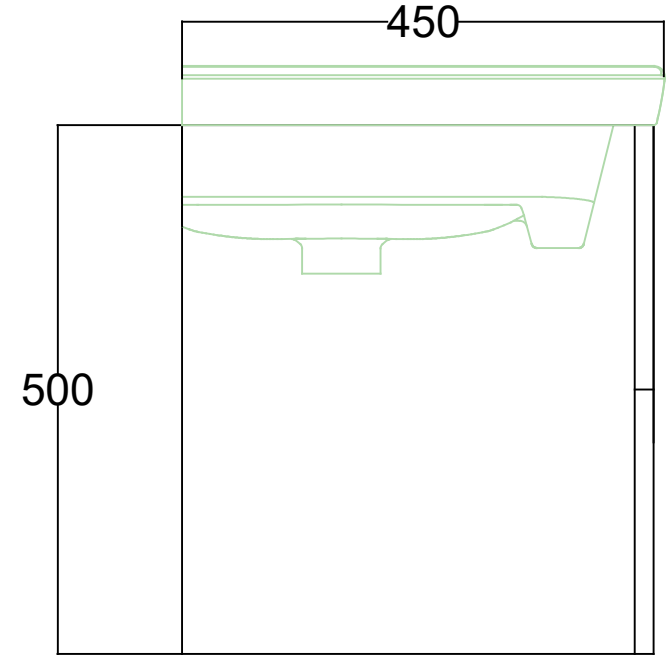

ÖN GÖRÜNÜŞ

YAN GÖRÜNÜŞ

DORA 100 CM LAVABO DOLABI