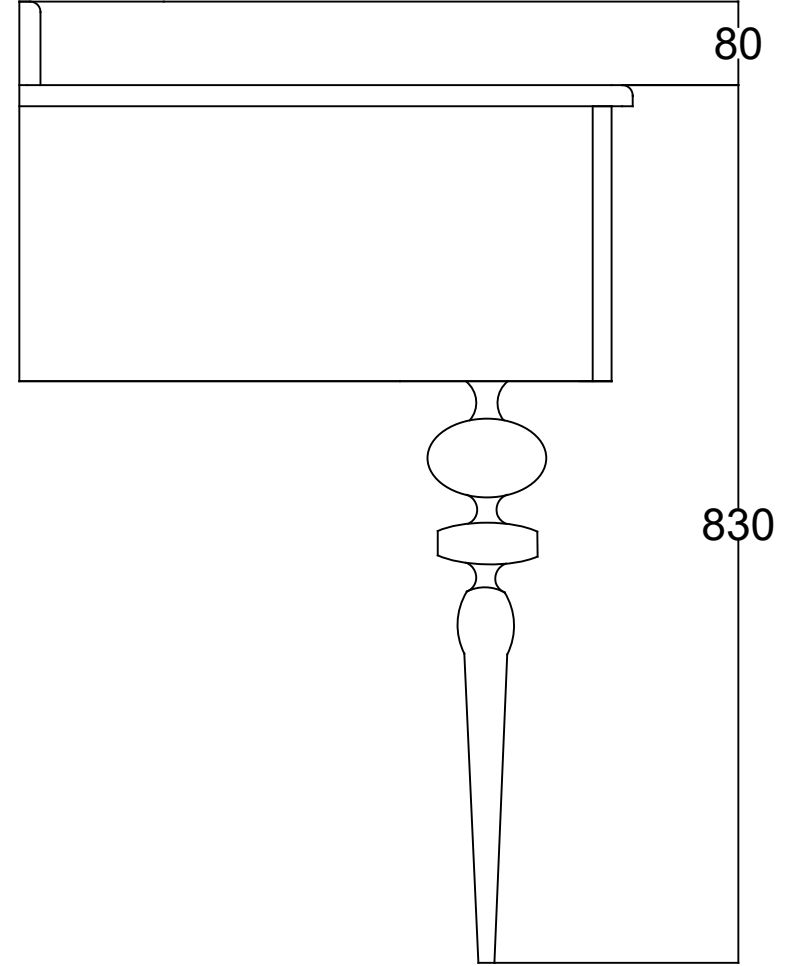

ÖN GÖRÜNÜŞ

YAN GÖRÜNÜŞ

CHARLOTTE SPORT 95 CM LAVABO DOLABI