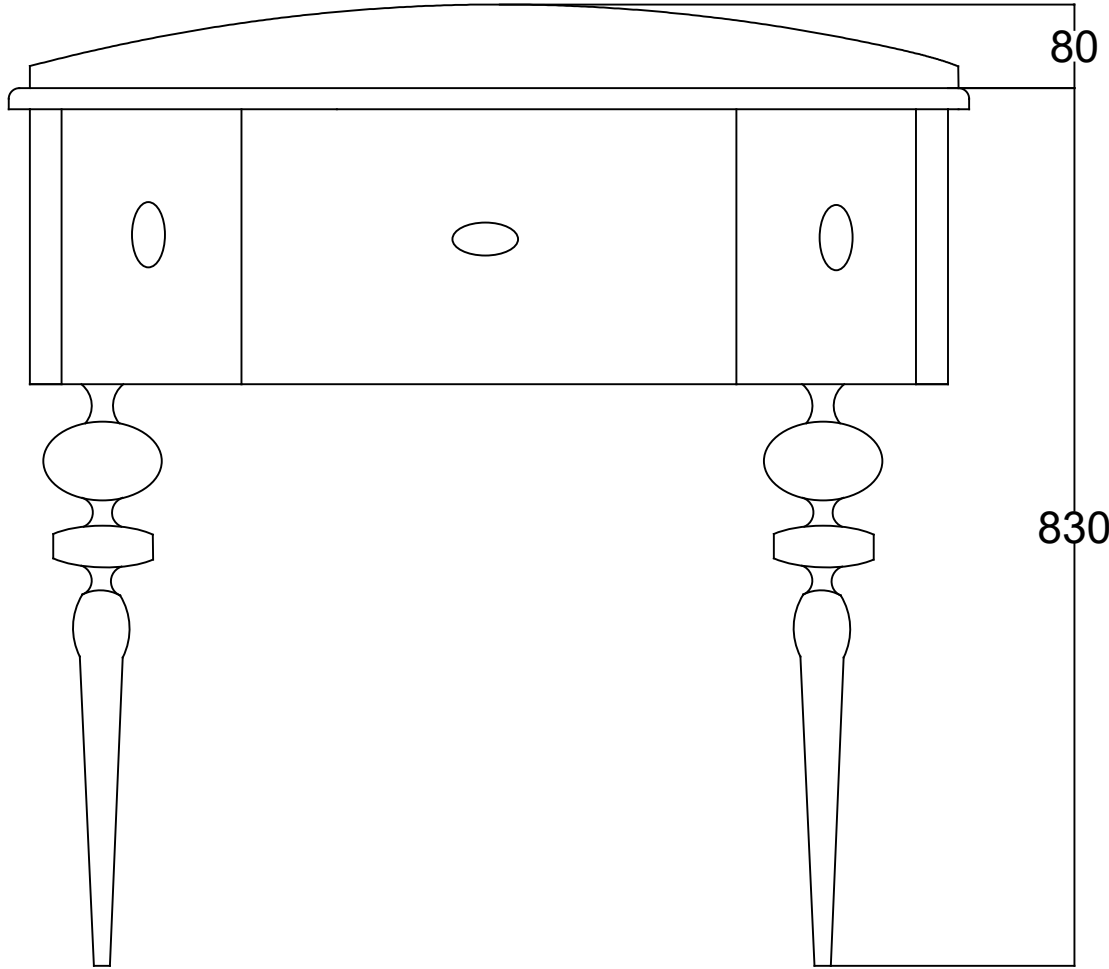

ÖN GÖRÜNÜŞ

YAN GÖRÜNÜŞ

CHARLOTTE SPORT 95 CM LAVABO DOLABI