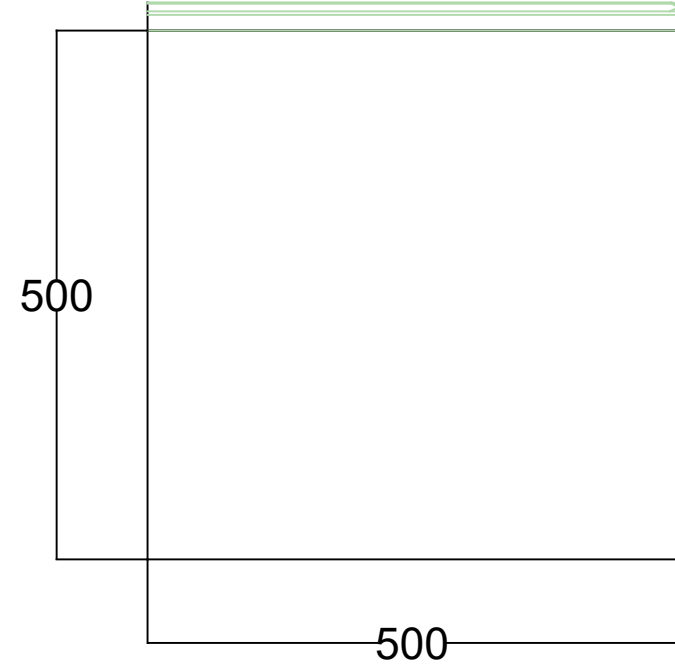

ÖN GÖRÜNÜŞ

YAN GÖRÜNÜŞ

CAPITOL 80 CM LAVABO DOLABI