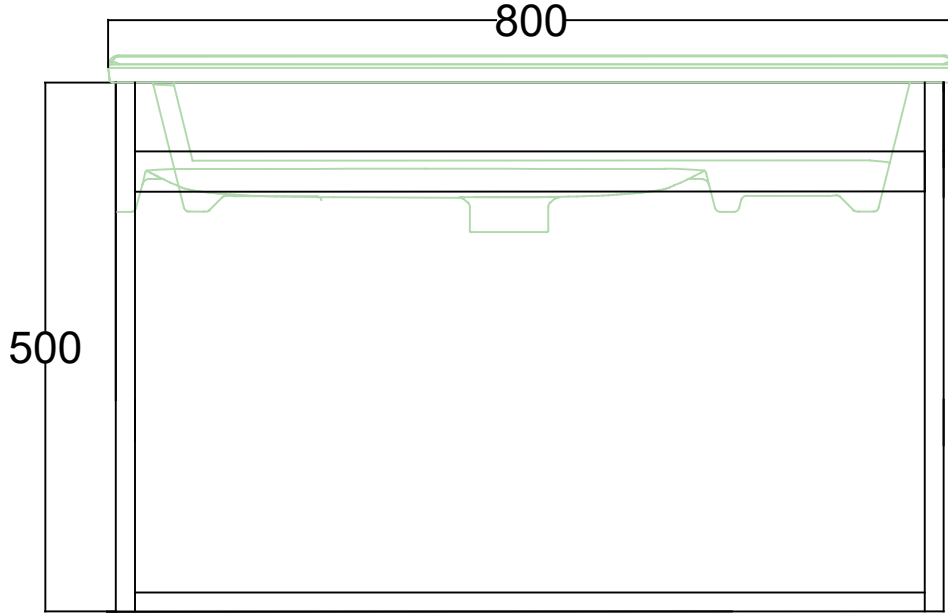

ÖN GÖRÜNÜŞ

YAN GÖRÜNÜŞ

CAPITOL 80 CM LAVABO DOLABI