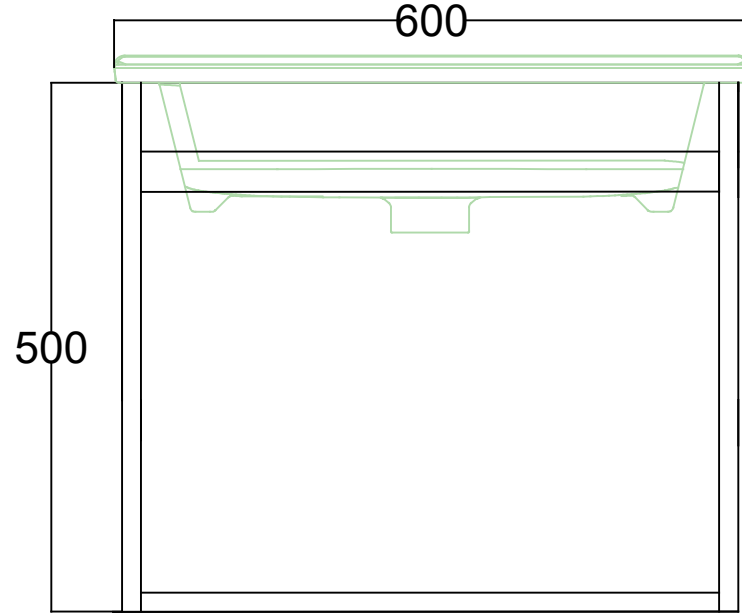

ÖN GÖRÜNÜŞ

YAN GÖRÜNÜŞ

CAPITOL 65 CM LAVABO DOLABI