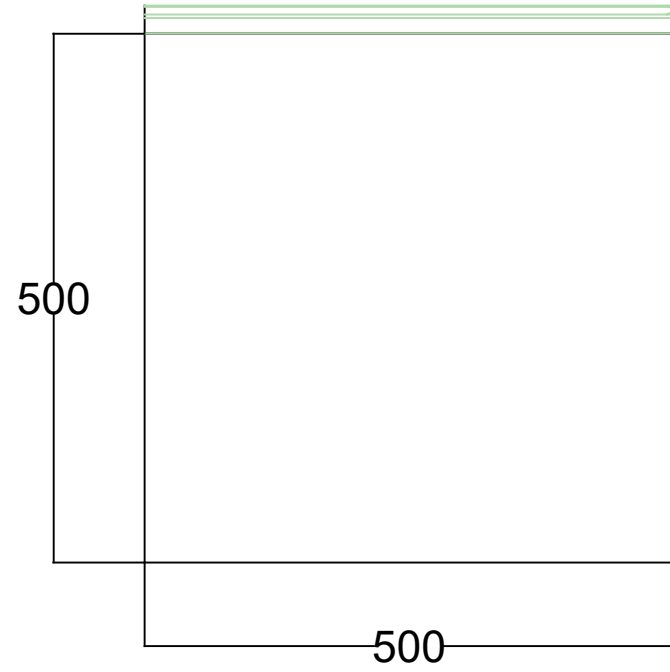

ÖN GÖRÜNÜŞ

YAN GÖRÜNÜŞ

CAPITOL 65 CM LAVABO DOLABI