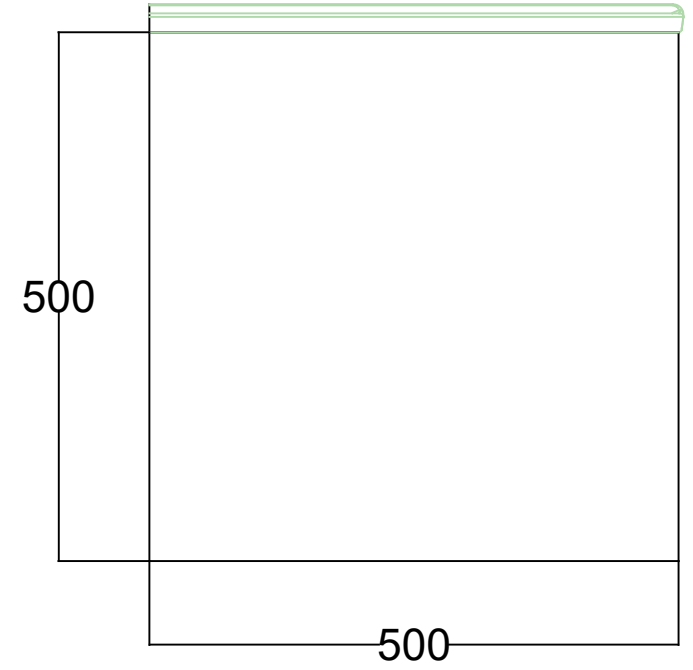

## ÖN GÖRÜNÜŞ

## YAN GÖRÜNÜŞ

CAPITOL 100 CM LAVABO DOLABI