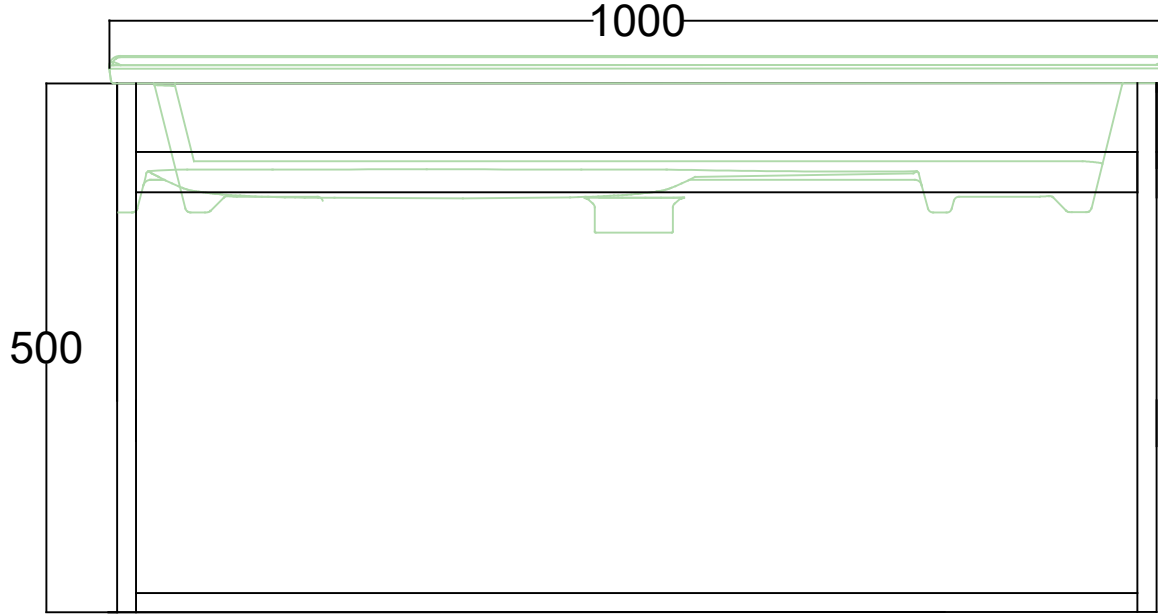

## ÖN GÖRÜNÜŞ

## YAN GÖRÜNÜŞ

CAPITOL 100 CM LAVABO DOLABI