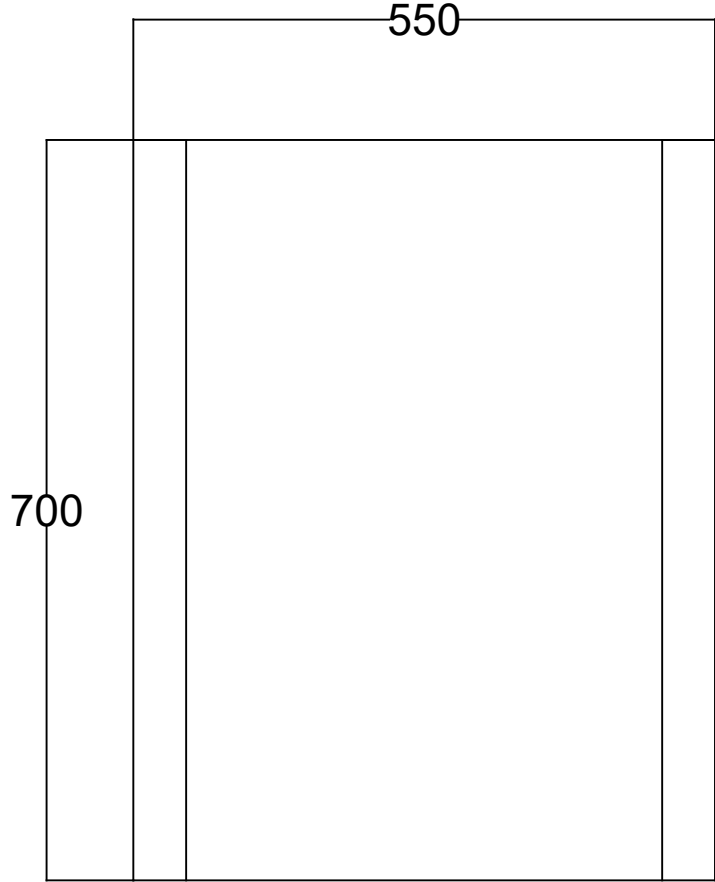

ÖN GÖRÜNÜŞ

YAN GÖRÜNÜŞ

BOLD 55 CM AYNALI DOLAP